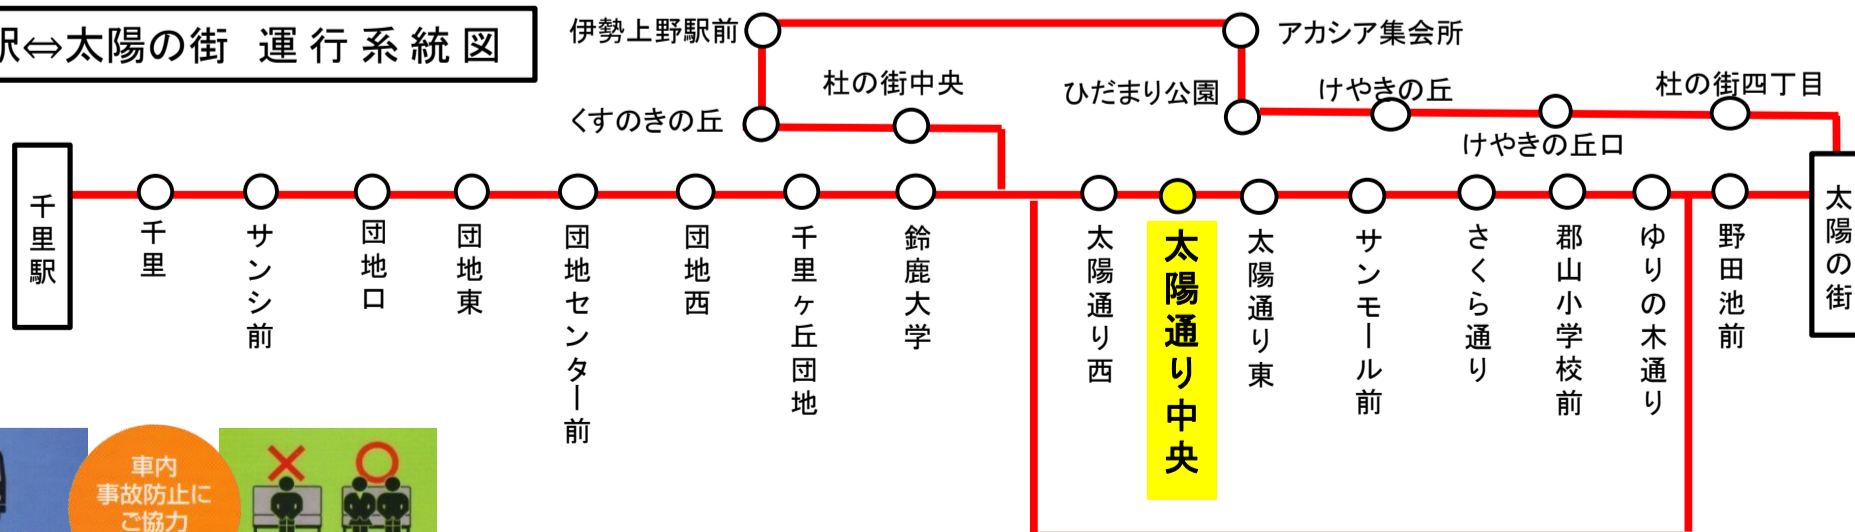

土・日祝日時刻表

行先	時刻	6	7	8	9	10	11	12	13	14	15	16	17	18	19	20
【40】 杜の街経由 千里駅		53	43	38	38	38	38			38	38	33	33			
【40】 杜の街中央														33		

太陽通り中央 01のりば 千里駅向き
8月13日～8月15日の間、および12月30日～1月4日の間は日祝日ダイヤで運行します。

バスの現在位置が確認できます

鈴鹿・津地区
バスロケーションシステム

「乗車停留所」と「降車停留所」を選択するだけで、
指定した乗車停留所への接近情報が表示されます！

携帯用

※高速バス、コミュニティバスを除く

スマホ用

時刻・運賃は三重交通HPへ

三重交通

検索

車椅子ご利用の方へのお願い

車椅子を折りたたまずにご乗車の際は、
事前に営業所にお電話いただきますよう、
皆様のご協力をお願い申し上げます。

三重交通中勢営業所:059-233-3501

天候・曜日・その他道路事情により遅れる場合があります
あらかじめ、ご了承ください

千里駅⇔太陽の街 運行系統図

バスに関するお問い合わせ(忘れ物・チャーターバス等)は
三重交通 中勢営業所
(059) 233-3501