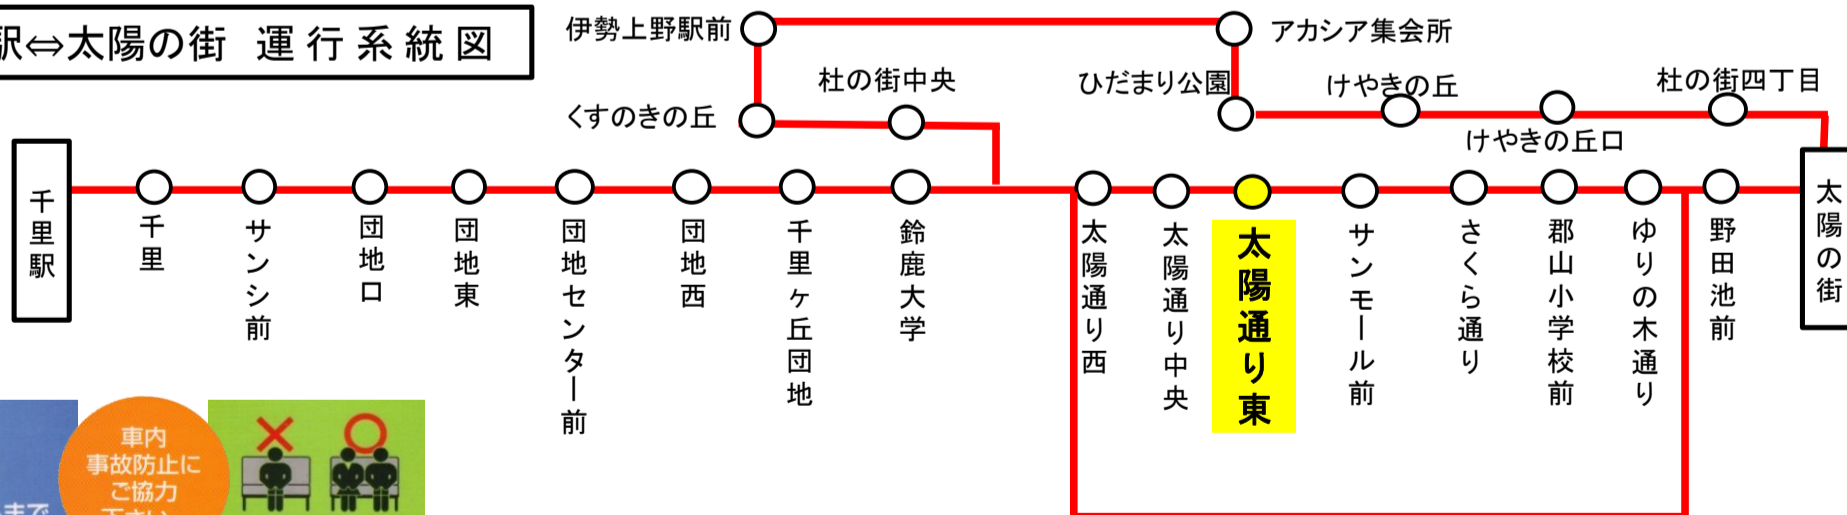

スマホ用

時刻・運賃は三重交通HPへ

三重交通

検索

天候・曜日・その他道路事情により遅れる場合があります
あらかじめ、ご了承ください

千里駅⇔太陽の街 運行系統図

バスが止まるまで、
席を立たないで
下さい。

車内
事故防止に
ご協力
下さい。
2人掛けに
ご協力下さい。