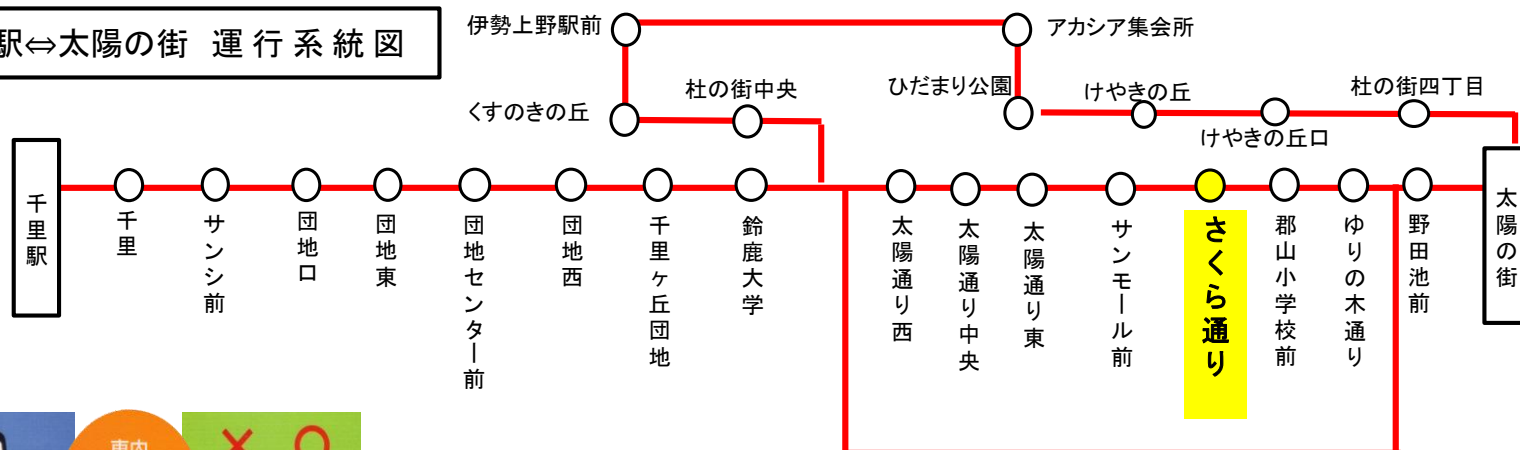

さくら通り 01のりば 千里駅向き
8月13日～8月15日の間、および12月30日～1月4日の間は日祝日ダイヤで運行します。

**すべてのバスが道路向かい側から発車いたします。
ご利用の際はご注意ください。**

車椅子ご利用の方へのお願い

車椅子を折りたたまずにご乗車の際は、事前に営業所にお電話いただきますよう、皆様のご協力をお願い申し上げます。

三重交通中勢営業所：059-233-3501

バスの現在位置が確認できます

携帯用

鈴鹿・津地区
バスロケーションシステム

「乗車停留所」と「降車停留所」を選択するだけで、指定した乗車停留所への接近情報が表示されます！

スマホ用

※高速バス、コミュニティバスを除く

時刻・運賃は三重交通HPへ

三重交通

検索

天候・曜日・その他道路事情により遅れる場合があります
あらかじめ、ご了承ください

千里駅⇔太陽の街 運行系統図

バスが止まるまで、席を立たないで下さい。

車内事故防止にご協力下さい。

2人掛けにご協力下さい。