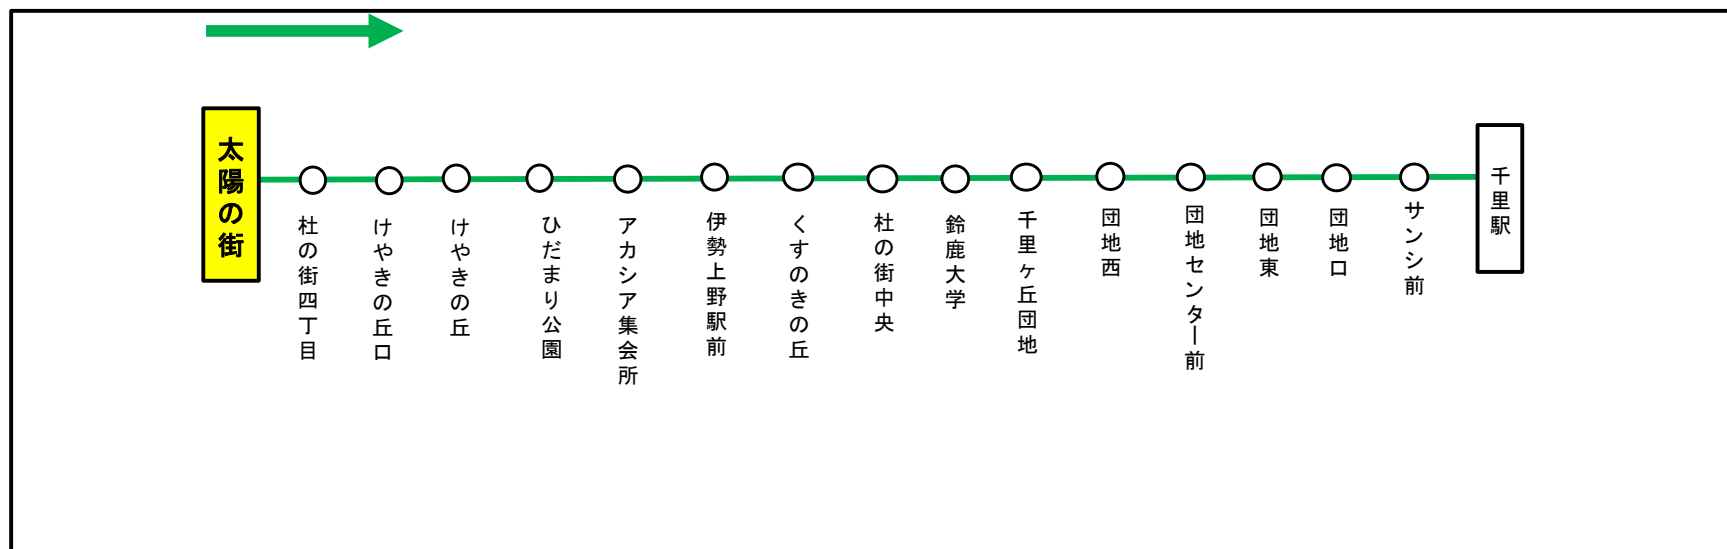

車椅子を折りたたまずにご乗車の際は、事前に営業所にお電話いただきますよう、皆様のご協力をお願い申し上げます。

三重交通中勢営業所：059-233-3501

バスの現在位置が確認できます

鈴鹿・津地区
バスロケーションシステム

「乗車停留所」と「降車停留所」を選択するだけで、指定した乗車停留所への接近情報が表示されます！

携帯用 ※高速バス、コミュニティバスを除く スマホ用

時刻・運賃は三重交通HPへ 三重交通 検索

STOP! バスが止まるまで、席を立たないで下さい。

車内事故防止にご協力下さい。

2人掛けにご協力下さい。

— お願い —
バス停、バス待合室にはゴミを捨てないで下さい