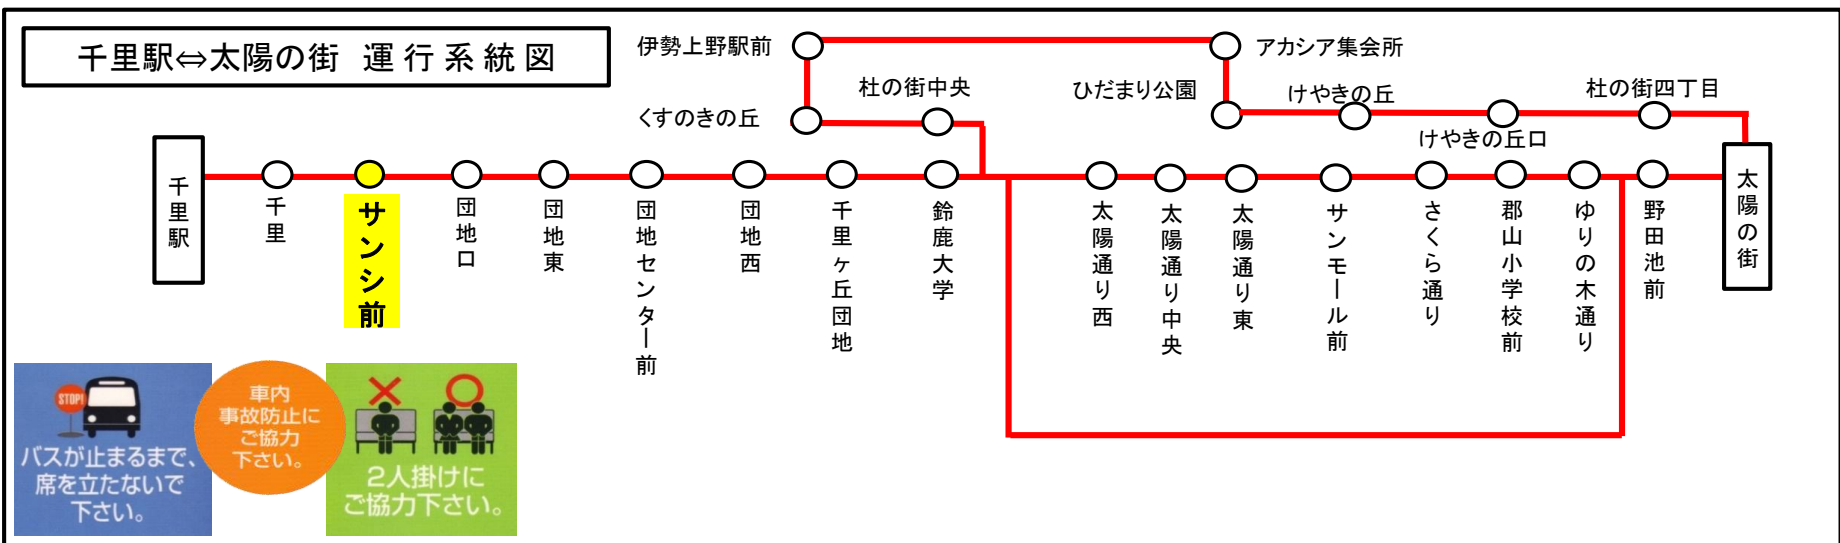

土・日祝日時刻表

行先	時刻	6	7	8	9	10	11	12	13	14	15	16	17	18	19	20
[40] 千里駅			14	4 59	59	59	59			59	59	54	54			

サンシ前 01のりば 千里駅向き
8月13日～8月15日の間、および12月30日～1月4日の間は日祝日ダイヤで運行します。

車椅子ご利用の方へのお願い

車椅子を折りたたまずにご乗車の際は、事前に営業所にお電話いただきますよう、皆様のご協力をお願い申し上げます。

三重交通中勢営業所：059-233-3501

バスの現在位置が確認できます

**鈴鹿・津地区
バスロケーションシステム**

「乗車停留所」と「降車停留所」を選択するだけで、指定した乗車停留所への接近情報が表示されます！

携帯用 ※高速バス、コミュニティバスを除く スマホ用

時刻・運賃は三重交通HPへ

さんしまえ サンシ前	杜の街・太陽の街方面
----------------------	------------

サンシ前 02のりば 太陽向き

8月13日～8月15日の間、および12月30日～1月4日の間は日祝日ダイヤで運行します。

土・日祝日時刻表															
行先 \ 時刻	6	7	8	9	10	11	12	13	14	15	16	17	18	19	20
【40】 太陽の街団地内経由 杜の街中央													27		
【40】 太陽の街							22								
	太陽の街団地内は経由しません														
【40】 太陽の街経由 杜の街		37	32	32	32	32			32	32	27	27			

サンシ前 02のりば 太陽向き

8月13日～8月15日の間、および12月30日～1月4日の間は日祝日ダイヤで運行します。

車椅子ご利用の方へのお願い

車椅子を折りたたまずにご乗車の際は、事前に営業所にお電話いただきますよう、皆様のご協力をお願い申し上げます。

三重交通中勢営業所：059-233-3501

バスの現在位置が確認できます

鈴鹿・津地区

バスロケーションシステム