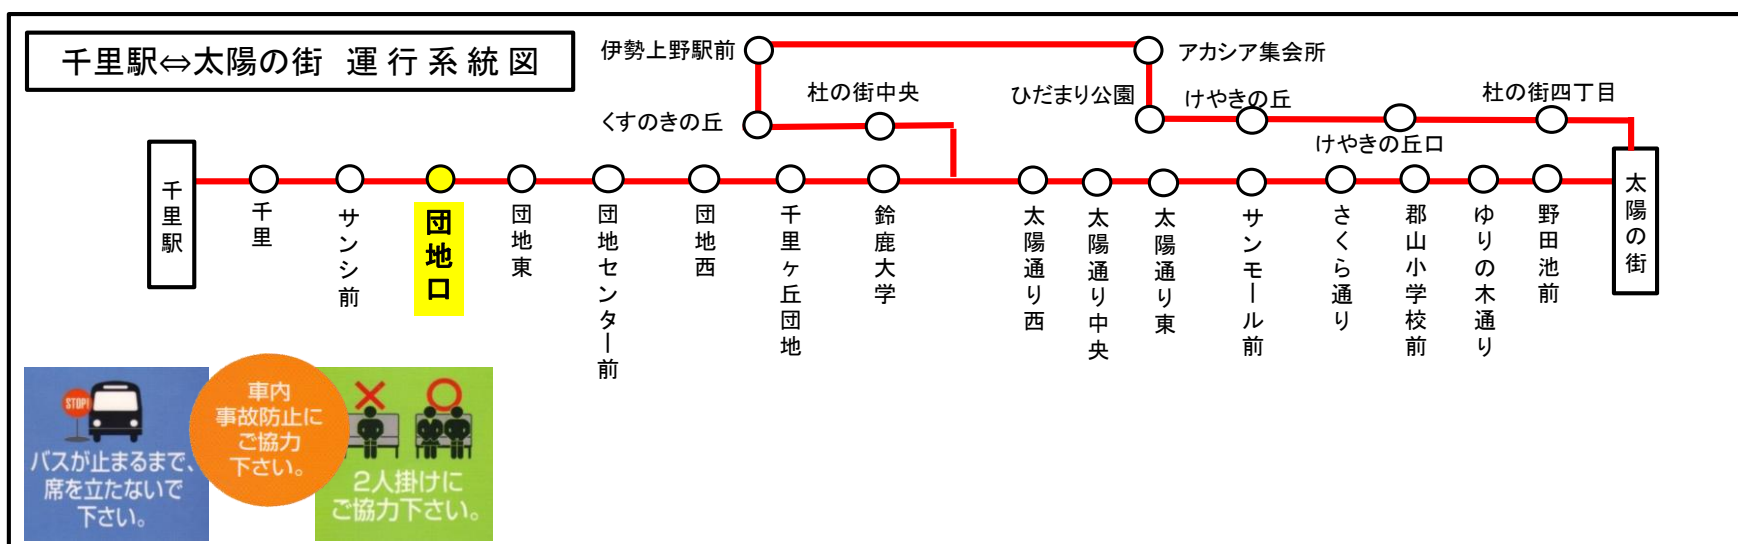

だんちぐち 団地口	千里駅方面

平日時刻表（月～金曜日）																
行先	時刻	6	7	8	9	10	11	12	13	14	15	16	17	18	19	20
【40】 千里駅		31	14	4 59	59	59	59			59	59	54	54	54		

団地口 01のりば 千里駅向き

8月13日～8月15日の間、および12月30日～1月4日の間は日祝日ダイヤで運行します。

土・日祝日時刻表																
行先	時刻	6	7	8	9	10	11	12	13	14	15	16	17	18	19	20
【40】 千里駅			14	4 59	59	59	59			59	59	54	54			

団地口 01のりば 千里駅向き

8月13日～8月15日の間、および12月30日～1月4日の間は日祝日ダイヤで運行します。

車椅子ご利用の方へのお願い

車椅子を折りたたまずにご乗車の際は、事前に営業所にお電話いただきますよう、皆様のご協力をお願い申し上げます。

三重交通中勢営業所：059-233-3501

バスの現在位置が確認できます

鈴鹿・津地区
バスロケーションシステム

「乗車停留所」と「降車停留所」を選択するだけで、指定した乗車停留所への接近情報が表示されます！

携帯用

スマホ用

※高速バス、コミュニティバスを除く

時刻・運賃は三重交通HPへ

三重交通

検索

天候・曜日・その他道路事情により遅れる場合があります
あらかじめ、ご了承ください