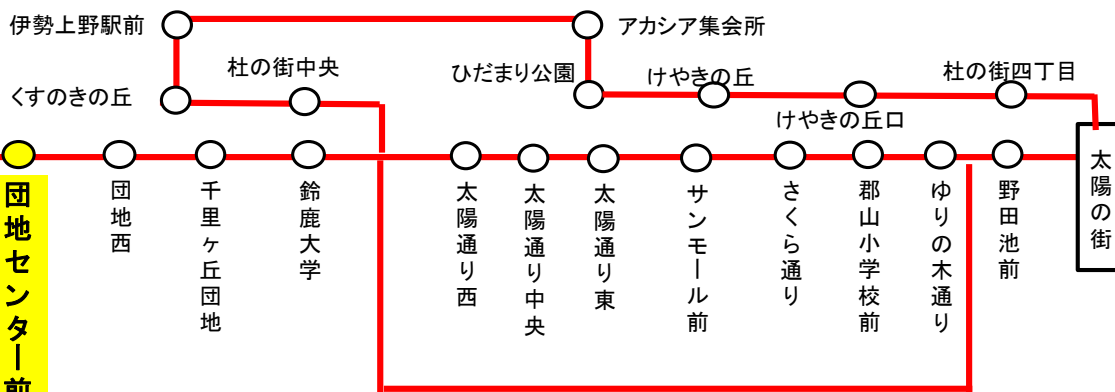

行先	時刻	6	7	8	9	10	11	12	13	14	15	16	17	18	19	20
[40] 千里駅			13	3 58	58	58	58			58	58	53	53			

団地センター前 01のりば 千里駅向き
8月13日～8月15日の間、および12月30日～1月4日の間は日祝日ダイヤで運行します。

車椅子ご利用の方へのお願い

車椅子を折りたたまずにご乗車の際は、事前に営業所にお電話いただきますよう、皆様のご協力をお願い申し上げます。

三重交通中勢営業所：059-233-3501

バスの現在位置が確認できます

鈴鹿・津地区
バスロケーションシステム

「乗車停留所」と「降車停留所」を選択するだけで、指定した乗車停留所への接近情報が表示されます！

携帯用

※高速バス、コミュニティバスを除く

スマホ用

時刻・運賃は三重交通HPへ

三重交通

検索

天候・曜日・その他道路事情により遅れる場合があります
あらかじめ、ご了承ください

千里駅⇔太陽の街 運行系統図

バスが止まるまで、席を立たないで下さい。

車内事故防止にご協力下さい。

2人掛けにご協力下さい。

だんちせんたーまえ 団地センター前	杜の街・太陽の街方面
-----------------------------	------------