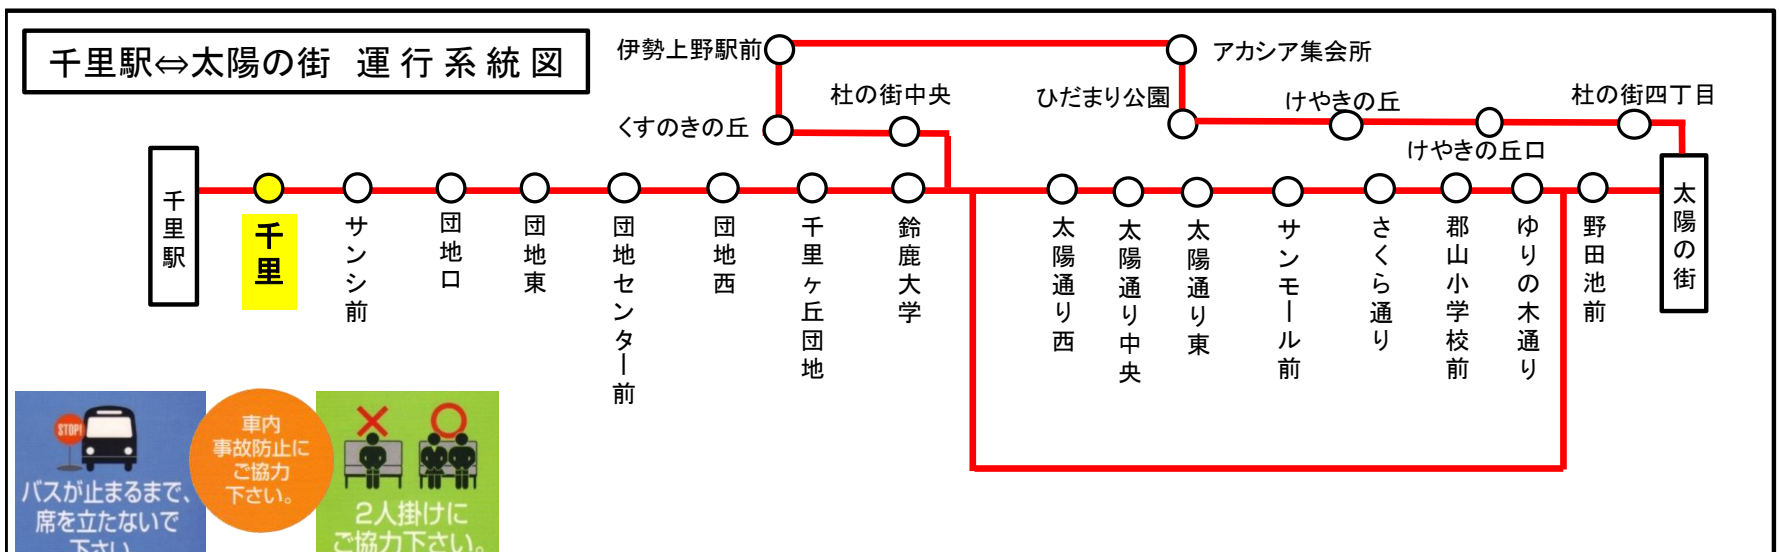

千里 01のりば

8月13日～8月15日の間、および12月30日～1月4日の間は日祝日ダイヤで運行します。

土・日祝日時刻表

行先	時刻	6	7	8	9	10	11	12	13	14	15	16	17	18	19
【40】太陽の街団地内経由 杜の街中央														25	
【40】 太陽の街								20							
		太陽の街団地内は経由しません													
【40】太陽の街経由 杜の街			35	30	30	30	30			30	30	25	25		

千里 01のりば

8月13日～8月15日の間、および12月30日～1月4日の間は日祝日ダイヤで運行します。

車椅子ご利用の方へのお願い

車椅子を折りたたまずにご乗車の際は、事前に営業所にお電話いただきますよう、皆様のご協力をお願い申し上げます。

三重交通中勢営業所：059-233-3501

バスの現在位置が確認できます

鈴鹿・津地区
バスロケーションシステム

「乗車停留所」と「降車停留所」を選択するだけで、指定した乗車停留所への接近情報が表示されます！

携帯用 ※高速バス、コミュニティバスを除く スマホ用

時刻・運賃は三重交通HPへ

**天候・曜日・その他道路事情により遅れる場合があります
 あらかじめ、ご了承ください**

バスが止まるまで、席を立たないで下さい。

車内事故防止にご協力下さい。

2人掛けにご協力下さい。

バスに関するお問い合わせ（忘れ物・チャーターバス等）は
 三重交通 中勢営業所
 (059) 233-3501