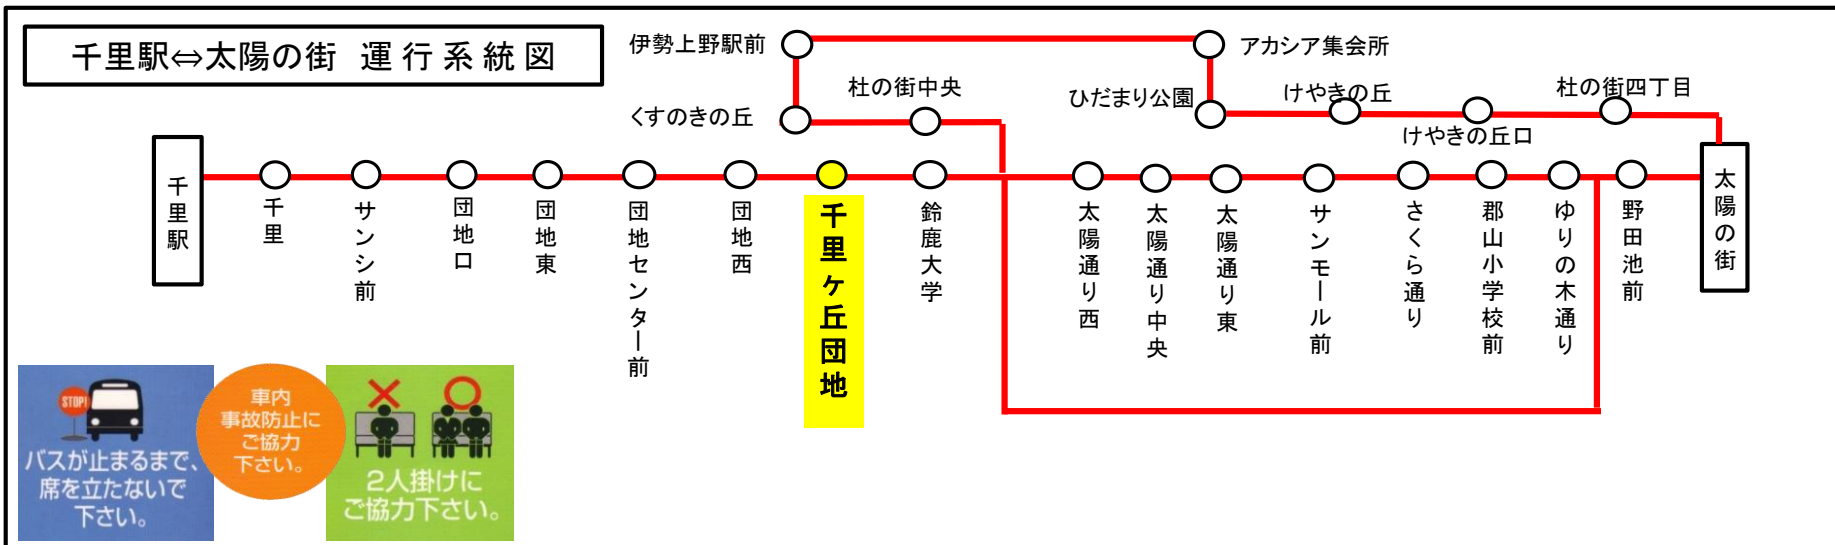

三重交通中勢営業所:059-233-3501

バスの現在位置が確認できます

鈴鹿・津地区
バスロケーションシステム

「乗車停留所」と「降車停留所」を選択するだけで、指定した乗車停留所への接近情報が表示されます！

携帯用 ※高速バス、コミュニティバスを除く スマホ用

時刻・運賃は三重交通HPへ

千里駅⇔太陽の街 運行系統図

バスが止まるまで、席を立たないで下さい。

車内事故防止にご協力下さい。
 2人掛けにご協力下さい。

天候・曜日・その他道路事情により遅れる場合があります
あらかじめ、ご了承ください

ちさとがおかだんち 千里ヶ丘団地	杜の街・太陽の街方面
----------------------------	------------

平日時刻表（月～金曜日）																
行先	時刻	6	7	8	9	10	11	12	13	14	15	16	17	18	19	20
【40】太陽の街団地内経由 太陽の街														18		
【40】 太陽の街								25								
		太陽の街団地内は経由しません														
【40】太陽の街経由 杜の街		50	40	35	35	35	35			35	35	30	30	30		

千里ヶ丘団地 02のりば 太陽向き
8月13日～8月15日の間、および12月30日～1月4日の間は日祝日ダイヤで運行します。

土・日祝日時刻表																
行先	時刻	6	7	8	9	10	11	12	13	14	15	16	17	18	19	20
【40】太陽の街団地内経由 杜の街中央														30		
【40】 太陽の街								25								
		太陽の街団地内は経由しません														
【40】太陽の街経由 杜の街			40	35	35	35	35			35	35	30	30			

千里ヶ丘団地 02のりば 太陽向き
8月13日～8月15日の間、および12月30日～1月4日の間は日祝日ダイヤで運行します。

車椅子ご利用の方へのお願い

車椅子を折りたたまずにご乗車の際は、事前に営業所にお電話いただきますよう、皆様のご協力をお願い申し上げます。

三重交通中勢営業所：059-233-3501

バスの現在位置が確認できます

鈴鹿・津地区

バスロケーションシステム

「乗車停留所」と「降車停留所」を選択するだけで、指定した乗車停留所への接近情報が表示されます！