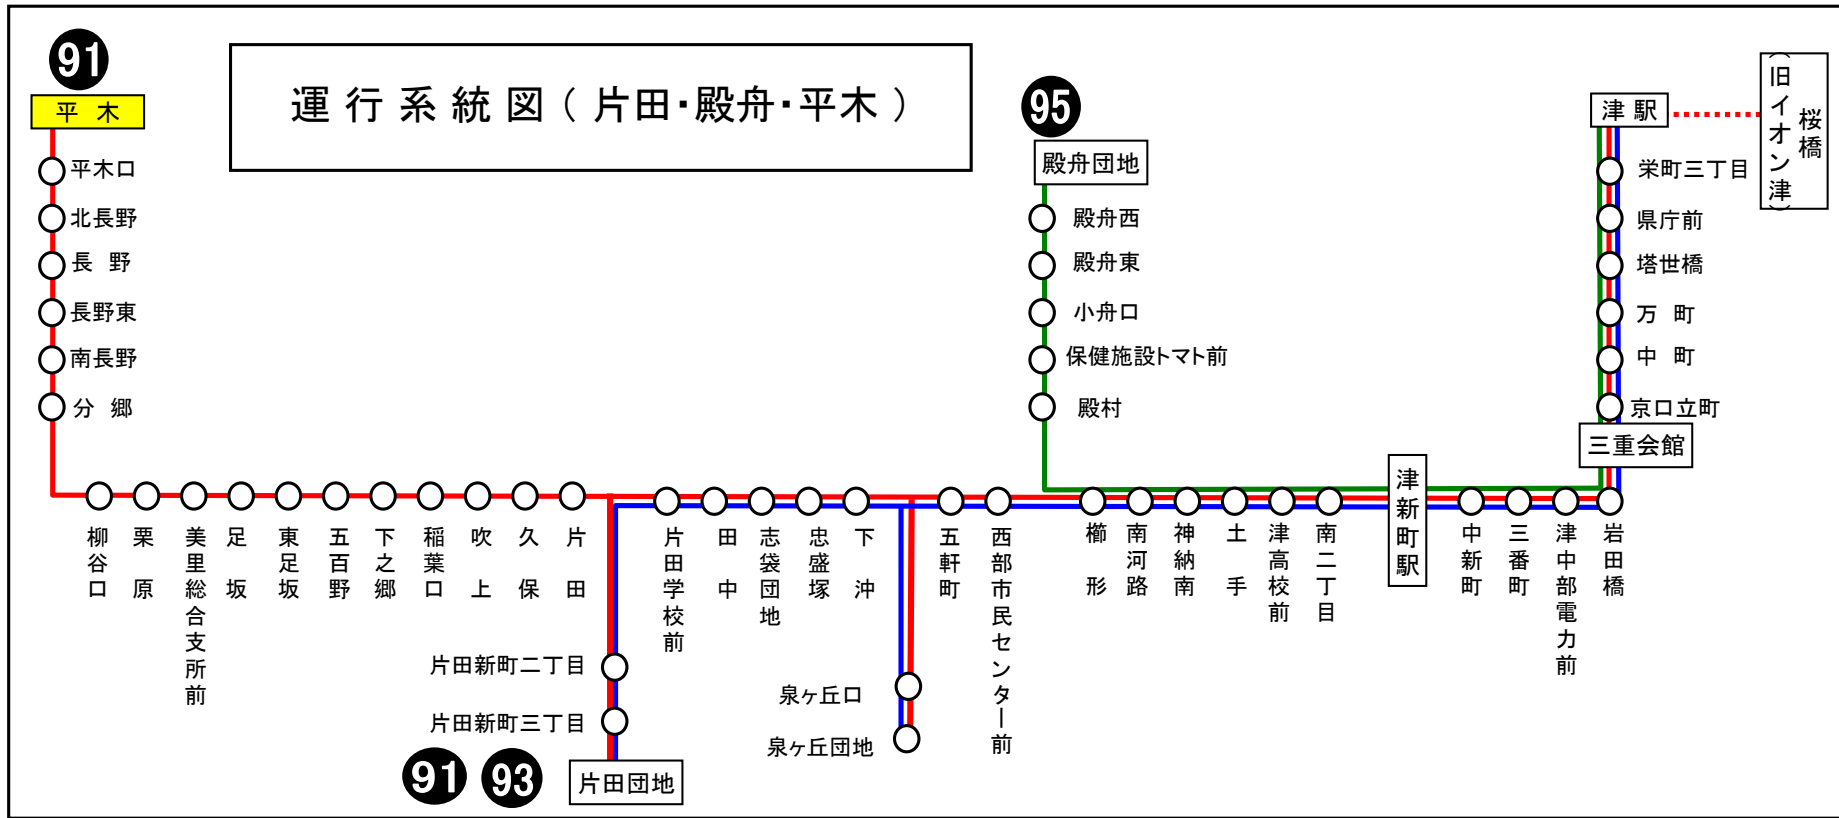

平木 01のりば

8月13日～8月15日の間、および12月30日～1月4日の間は日祝日ダイヤで運行します。

**車椅子対応バスのご案内**

運行状況により、車椅子対応バスではない場合がございます。  
車椅子でご乗車の際は、電話連絡のご協力をお願いいたします。  
三重交通 中勢営業所 ☎059(233)3501

下記期間は日祝日ダイヤで運転します

お盆期間 8月13日から8月15日  
年末年始 12月30日から1月 4日  
三重交通 中勢営業所

バスの現在位置が確認できます

鈴鹿・津地区  
バスロケーションシステム

「乗車停留所」と「降車停留所」を選択するだけで、指定した乗車停留所への接近情報が表示されます！  
※始発停留所では表示されません。  
※高速バス、コミュニティバスを除く

時刻・運賃は三重交通HPへ [三重交通](#) [検索](#)

**お客様へご案内**

津駅・桜橋（旧イオン津）行きは泉ヶ丘団地・片田団地を經由いたします。