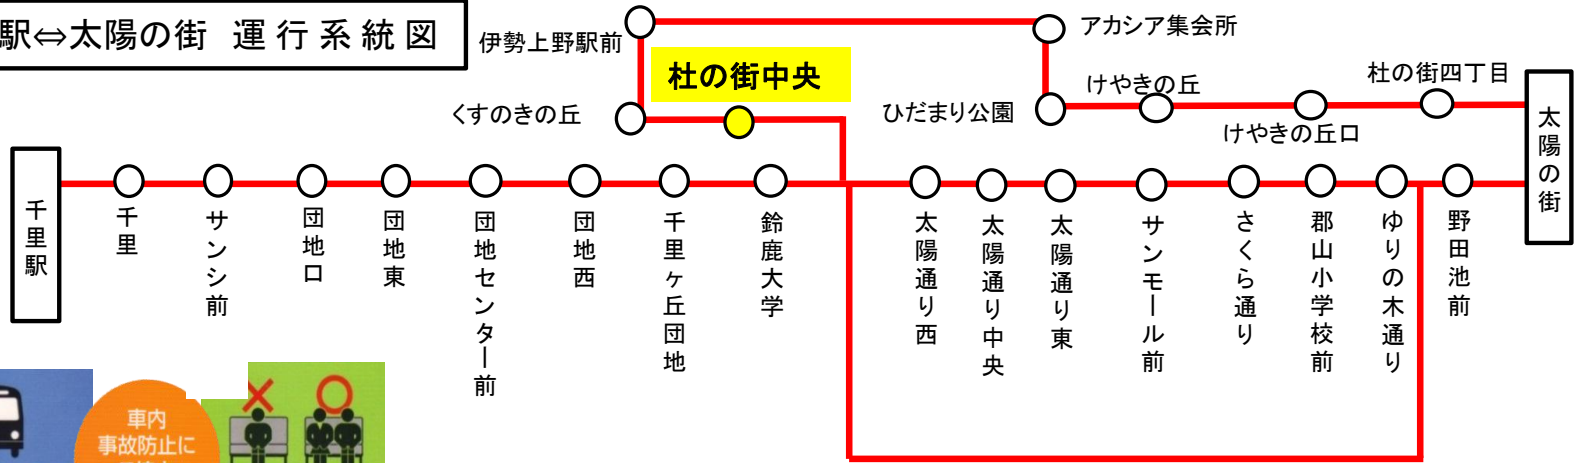

杜の街中央 01のりば 千里駅向き
8月13日～8月15日の間、および12月30日～1月4日の間は日祝日ダイヤで運行します。

土・日祝日時刻表

| 行先 | 時刻 | 6 | 7 | 8 | 9 | 10 | 11 | 12 | 13 | 14 | 15 | 16 | 17 | 18 | 19 | 20 |
|-------------|----|---|----|---------|----|----|----|----|----|----|----|----|----|----|----|----|
| 【40】 千里駅 | | | 10 | 0 55 | 55 | 55 | 55 | | | 55 | 55 | 50 | 50 | | | |

杜の街中央 01のりば 千里駅向き
8月13日～8月15日の間、および12月30日～1月4日の間は日祝日ダイヤで運行します。

バスの現在位置が確認できます

鈴鹿・津地区
バスロケーションシステム

「乗車停留所」と「降車停留所」を選択するだけで、
指定した乗車停留所への接近情報が表示されます！

携帯用

※高速バス、コミュニティバスを除く

スマホ用

時刻・運賃は三重交通HPへ

三重交通

検索

車椅子ご利用の方へのお願い

車椅子を折りたたまずにご乗車の際は、
事前に営業所にお電話いただきますよう、
皆様のご協力をお願い申し上げます。

三重交通中勢営業所：059-233-3501

千里駅⇔太陽の街 運行系統図

バスが止まるまで、
席を立たないで
下さい。

車内
事故防止に
ご協力
下さい。