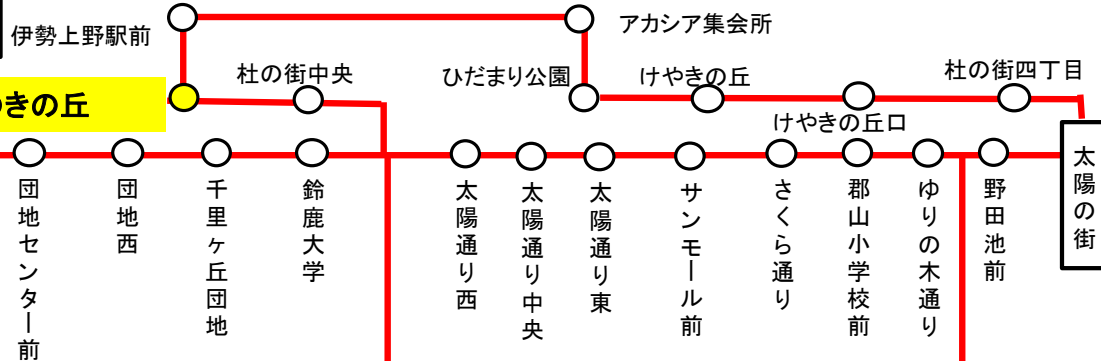

千里駅⇔太陽の街 運行系統図

バスが止まるまで、
席を立たないで
下さい。

車内
事故防止に
ご協力
下さい。

2人掛けに
ご協力下さい。