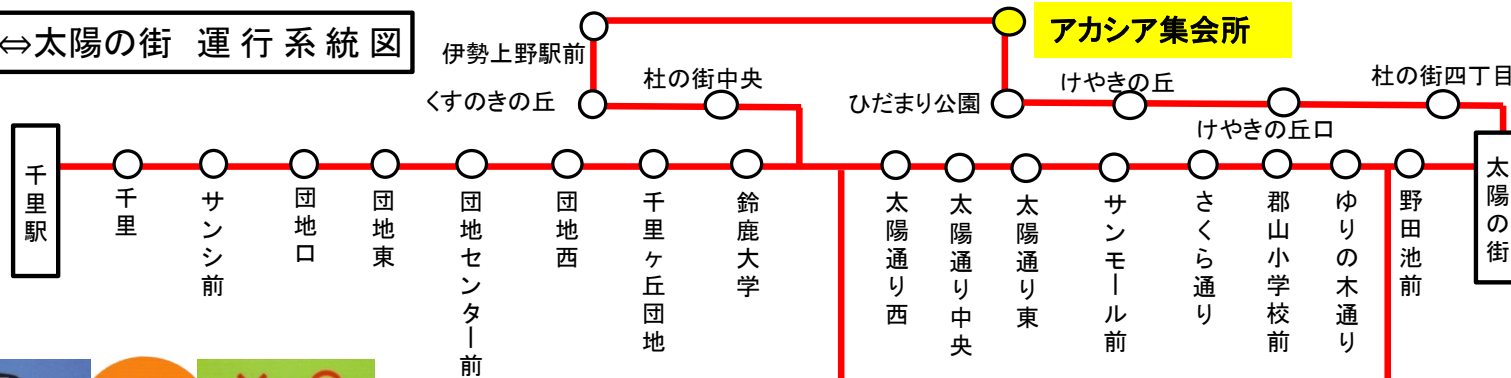

車椅子を折りたたまずにご乗車の際は、  
事前に営業所にお電話いただきますよう、  
皆様のご協力をお願い申し上げます。

三重交通中勢営業所：059-233-3501

バスの現在位置が確認できます

鈴鹿・津地区  
バスロケーションシステム

「乗車停留所」と「降車停留所」を選択するだけで、  
指定した乗車停留所への接近情報が表示されます！

携帯用

※高速バス、コミュニティバスを除く

スマホ用

時刻・運賃は三重交通HPへ

三重交通

検索

千里駅⇔太陽の街 運行系統図

バスが止まるまで、  
席を立たないで  
下さい。

車内  
事故防止に  
ご協力  
下さい。  
2人掛けに  
ご協力下さい。