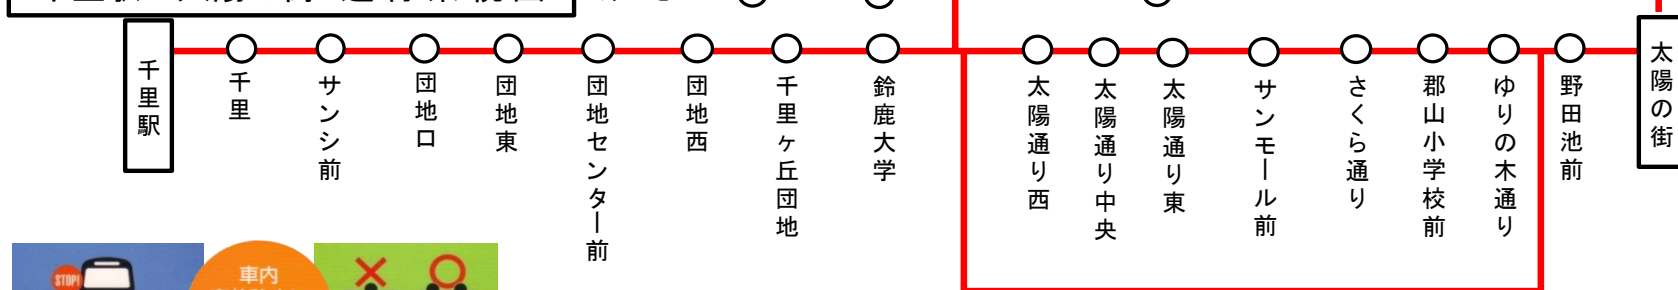

いせうえのえきまえ 伊勢上野駅前

千里駅方面

全日時刻表

行先	時刻	6	7	8	9	10	11	12	13	14	15	16	17	18	19	20
【40】杜の街経由 千里駅		24	7 57	52	52	52	52			52	52	47	47	47		

伊勢上野駅前 01のりば 千里駅向き

太陽の街線は、お盆・年末年始を含め 毎日同じ時刻で運行いたします

車椅子ご利用の方へのお願い

車椅子を折りたたまずにご乗車の際は、事前に営業所にお電話いただきますよう、皆様のご協力をお願い申し上げます。

三重交通中勢営業所: 059-233-3501

バスの現在位置が確認できます

鈴鹿・津地区
バスロケーションシステム

「乗車停留所」と「降車停留所」を選択するだけで、指定した乗車停留所への接近情報が表示されます！

携帯用

※高速バス、コミュニティバスを除く

スマホ用

時刻・運賃は三重交通HPへ

三重交通

検索

伊勢上野駅前

千里駅⇄太陽の街 運行系統図

バスが止まるまで、席を立たないで下さい。

車内事故防止にご協力下さい。

2人掛けにご協力下さい。