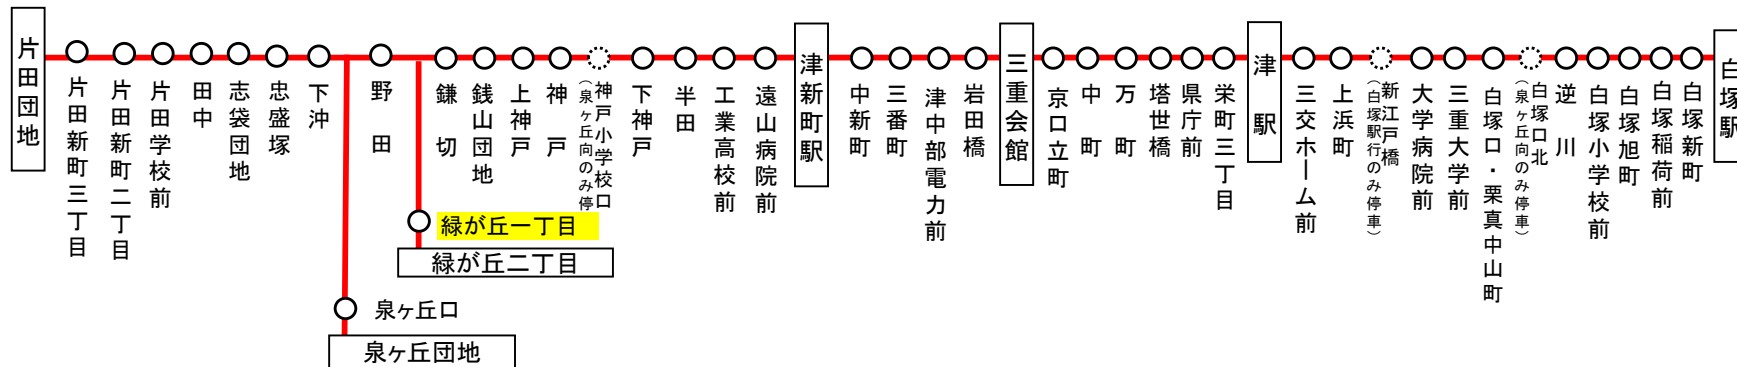

緑が丘一丁目 01のりば 鎌切向き

8月13日～8月15日の間、および12月30日～1月4日の間は日祝日ダイヤで運行します。

下記期間は日祝日ダイヤで運転します

お盆期間 8月13日から8月15日
年末年始 12月30日から1月 4日
三重交通 中勢営業所

車椅子ご利用の方へのお願い

車椅子を折りたたまずにご乗車の際は、事前に営業所にお電話いただきますよう、皆様のご協力をお願い申し上げます。

三重交通中勢営業所:059-233-3501

バスの現在位置が確認できます

鈴鹿・津地区
バスロケーションシステム

「乗車停留所」と「降車停留所」を選択するだけで、指定した乗車停留所への接近情報が表示されます！

※始発停留所では表示されません。
※高速バス、コミュニティバスを除く

携帯用 スマホ用

時刻・運賃は三重交通HPへ 三重交通 検索

06系統(神戸白塚線)運行系統図

天候・曜日・その他道路事情により遅れる場合があります
あらかじめ、ご了承ください

みどりがおかいっちょうめ 緑が丘一丁目	緑が丘二丁目方面
--------------------------------	-----------------

平日時刻表 (月～金曜日)																	
行先	時刻	6	7	8	9	10	11	12	13	14	15	16	17	18	19	20	21
【06】三重会館・津駅経由 白塚駅						9		9		9		14	24	24	24		
【06】三重会館経由 津 駅				57			9		9		9						
【06】泉ヶ丘団地経由 片田団地			46		22	21	21	21	21	21	27	27	28	28	26	26	26

緑が丘一丁目 02のりば 緑が丘向き

8月13日～8月15日の間、および12月30日～1月4日の間は日祝日ダイヤで運行します。

下記期間は**日祝日ダイヤ**で運転します

お盆期間 8月13日から8月15日
年末年始 12月30日から1月 4日
三重交通 中勢営業所

車椅子ご利用の方へのお願い

車椅子を折りたたまずにご乗車の際は、事前に営業所にお電話いただきますよう、皆様のご協力をお願い申し上げます。

三重交通中勢営業所:059-233-3501