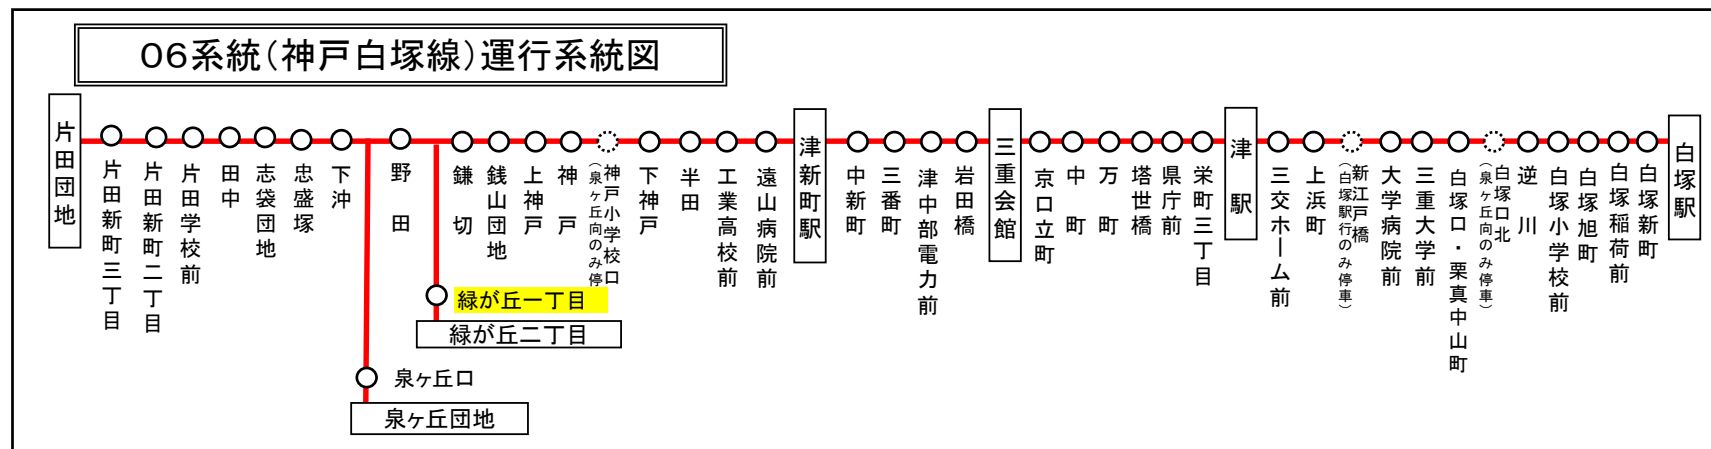

みどりがおかいっちょうめ 緑が丘一丁目	緑が丘二丁目方面

平日時刻表 (月～金曜日)																	
行先	時刻	6	7	8	9	10	11	12	13	14	15	16	17	18	19	20	21
【06】三重会館・津駅経由 白塚駅						9		9		9		14	24	24	24		
【06】三重会館経由 津 駅				57			9		9		9						
【06】泉ヶ丘団地経由 片田団地			46		22	21	21	21	21	21	27	27	28	28	26	26	26

緑が丘一丁目 02のりば 緑が丘向き
8月13日～8月15日の間、および12月30日～1月4日の間は日祝日ダイヤで運行します。

土・日祝日時刻表																	
行先	時刻	6	7	8	9	10	11	12	13	14	15	16	17	18	19	20	21
【06】三重会館・津駅経由 白塚駅				9		9		9		9		14		14	14		
【06】三重会館経由 津 駅					9												
【06】 津新町駅	44																
【06】泉ヶ丘団地経由 片田団地			54		19		20		20		25		25	22	25	25	

緑が丘一丁目 02のりば 緑が丘向き

8月13日～8月15日の間、および12月30日～1月4日の間は日祝日ダイヤで運行します。

下記期間は**日祝日ダイヤ**で運転します

お盆期間 8月13日から8月15日
年末年始 12月30日から1月 4日
三重交通 中勢営業所

車椅子ご利用の方へのお願い

車椅子を折りたたまずにご乗車の際は、事前に営業所にお電話いただきますよう、皆様のご協力をお願い申し上げます。

三重交通中勢営業所:059-233-3501

バスの現在位置が確認できます

鈴鹿・津地区
バスロケーションシステム

「乗車停留所」と「降車停留所」を選択するだけで、指定した乗車停留所への接近情報が表示されます！
※始発停留所では表示されません。
※高速バス、コミュニティバスを除く

時刻・運賃は三重交通HPへ 三重交通 検索

天候・曜日・その他道路事情により遅れる場合があります
あらかじめ、ご了承ください