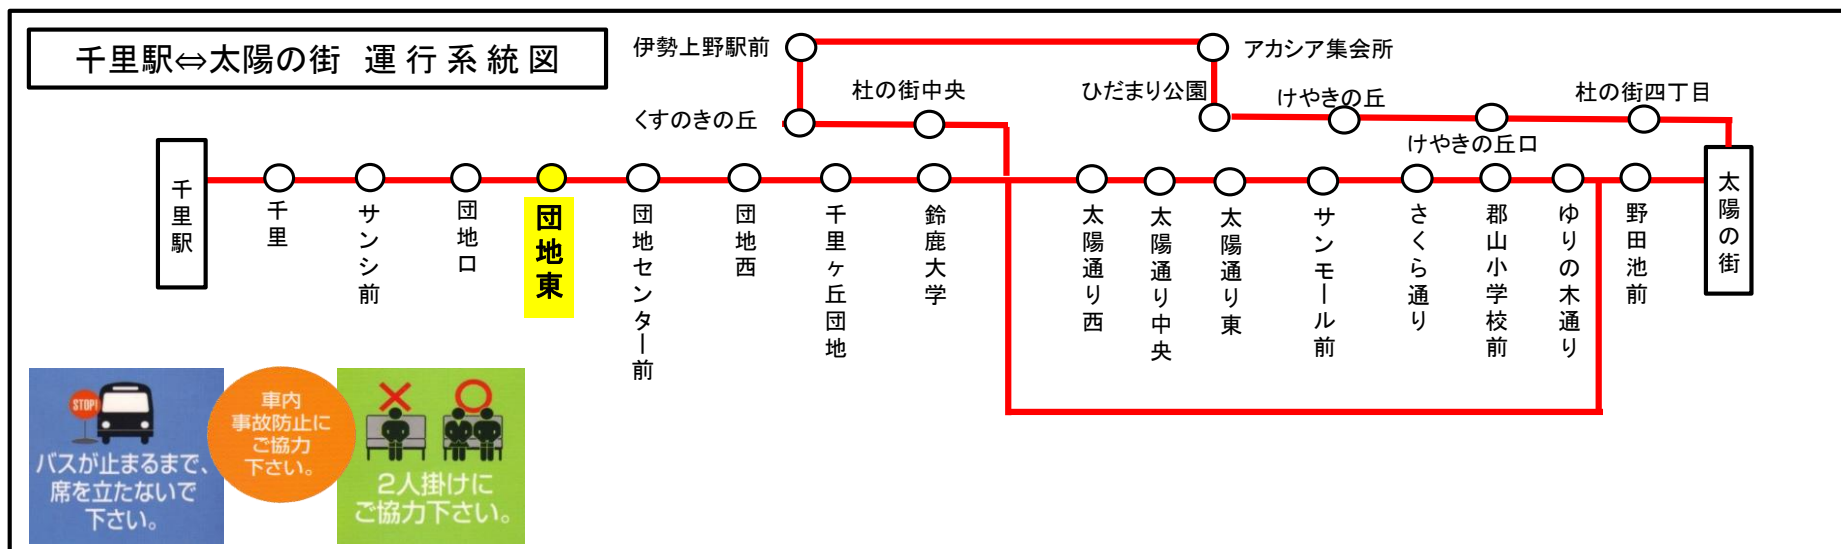

三重交通中勢営業所：059-233-3501

**バスの現在位置が確認できます**

鈴鹿・津地区  
バスロケーションシステム

「乗車停留所」と「降車停留所」を選択するだけで、指定した乗車停留所への接近情報が表示されます！

携帯用      ※高速バス、コミュニティバスを除く      スマホ用

時刻・運賃は三重交通HPへ      三重交通      検索

天候・曜日・その他道路事情により遅れる場合があります  
あらかじめ、ご了承ください

だんちひがし <b>団地東</b>	杜の街・太陽の街 方面
----------------------	----------------

**平日時刻表 (月～金曜日)**

行先	時刻	6	7	8	9	10	11	12	13	14	15	16	17	18	19	20
【40】 太陽の街団地内経由 <b>太陽の街</b>															16	
【40】 <b>太陽の街</b>								23								
		太陽の街団地内は経由しません														
【40】 太陽の街経由 <b>杜の街</b>		48	38	33	33	33	33			33	33	28	28	28		

団地東 02のりば 太陽向き  
8月13日～8月15日の間、および12月30日～1月4日の間は日祝日ダイヤで運行します。

**土・日祝日時刻表**

行先	時刻	6	7	8	9	10	11	12	13	14	15	16	17	18	19	20
【40】 太陽の街団地内経由 <b>杜の街中央</b>														28		
【40】 <b>太陽の街</b>								23								
		太陽の街団地内は経由しません														
【40】 太陽の街経由 <b>杜の街</b>			38	33	33	33	33			33	33	28	28			

団地東 02のりば 太陽向き  
8月13日～8月15日の間、および12月30日～1月4日の間は日祝日ダイヤで運行します。

**車椅子ご利用の方へのお願い**

車椅子を折りたたまずにご乗車の際は、事前に営業所にお電話いただきますよう、皆様のご協力をお願い申し上げます。

三重交通中勢営業所: 059-233-3501

**バスの現在位置が確認できます**

鈴鹿・津地区

バスロケーションシステム

「乗車停留所」と「降車停留所」を選択するだけで、指定した乗車停留所への接近情報が表示されます！