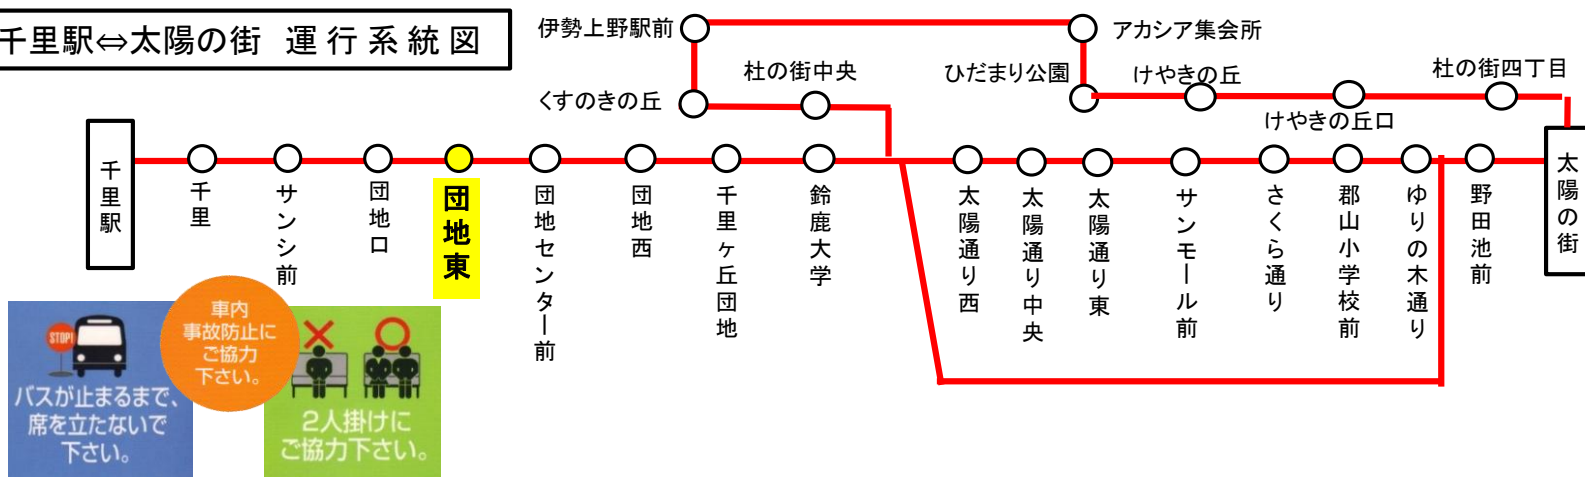

団地東 02のりば 太陽向き  
8月13日～8月15日の間、および12月30日～1月4日の間は日祝日ダイヤで運行します。

**土・日祝日時刻表**

行先	時刻	6	7	8	9	10	11	12	13	14	15	16	17	18	19	20
【40】 太陽の街団地内経由 <b>杜の街中央</b>														28		
【40】 <b>太陽の街</b>								23								
		太陽の街団地内は経由しません														
【40】 太陽の街経由 <b>杜の街</b>			38	33	33	33	33			33	33	28	28			

団地東 02のりば 太陽向き  
8月13日～8月15日の間、および12月30日～1月4日の間は日祝日ダイヤで運行します。

**車椅子ご利用の方へのお願い**

車椅子を折りたたまずにご乗車の際は、事前に営業所にお電話いただきますよう、皆様のご協力をお願い申し上げます。

三重交通中勢営業所: 059-233-3501

**バスの現在位置が確認できます**

鈴鹿・津地区

バスロケーションシステム

「乗車停留所」と「降車停留所」を選択するだけで、指定した乗車停留所への接近情報が表示されます！

携帯用

※高速バス、コミュニティバスを除く

スマホ用

時刻・運賃は三重交通HPへ

三重交通

天候・曜日・その他道路事情により遅れる場合があります  
あらかじめ、ご了承ください

**千里駅⇔太陽の街 運行系統図**

バスが止まるまで、席を立たないで下さい。

車内事故防止にご協力下さい。

2人掛けにご協力下さい。