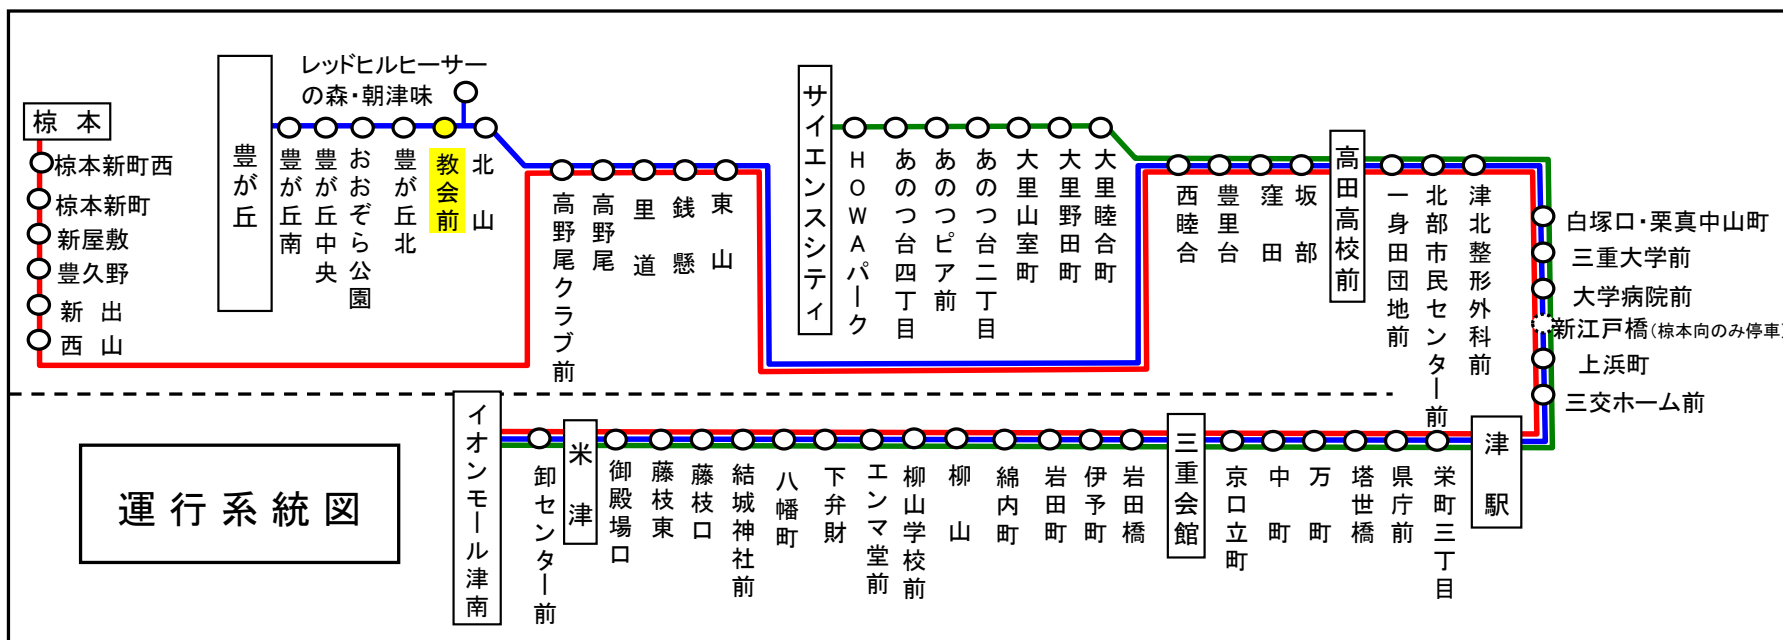

「乗車停留所」と「降車停留所」を選択するだけで、指定した乗車停留所への接近情報が表示されます！

※始発停留所では表示されません。
※高速バス、コミュニティバスを除く

携帯用
スマホ用

時刻・運賃は三重交通HPへ

三重交通
検索

車椅子対応バスのご案内

運行状況により、車椅子対応バスではない場合がございます。
 車椅子でご乗車の際は、電話連絡のご協力をお願いいたします。

三重交通 中勢営業所 ☎059(233)3501

バスが止まるまで、
席を立たないで
下さい。

車内
事故防止に
ご協力
下さい。

2人掛けに
ご協力下さい。

きょうかいまえ 教会前

豊が丘方面

平日時刻表（月～金曜日）

行先	時刻	7	8	9	10	11	12	13	14	15	16	17	18	19	20	21
[52] 豊が丘			20	6	17	17	17	17	17	17	17	17	18	18	47	47

教会前 02のりば 豊が丘向き

8月13日～8月15日の間、および12月30日～1月4日の間は日祝日ダイヤで運行します。

土・日祝日時刻表

行先	時刻	7	8	9	10	11	12	13	14	15	16	17	18	19	20	21
[52] 豊が丘			45	49		21	21	21	21	21	17	17	17	17	25	25

教会前 02のりば 豊が丘向き

8月13日～8月15日の間、および12月30日～1月4日の間は日祝日ダイヤで運行します。