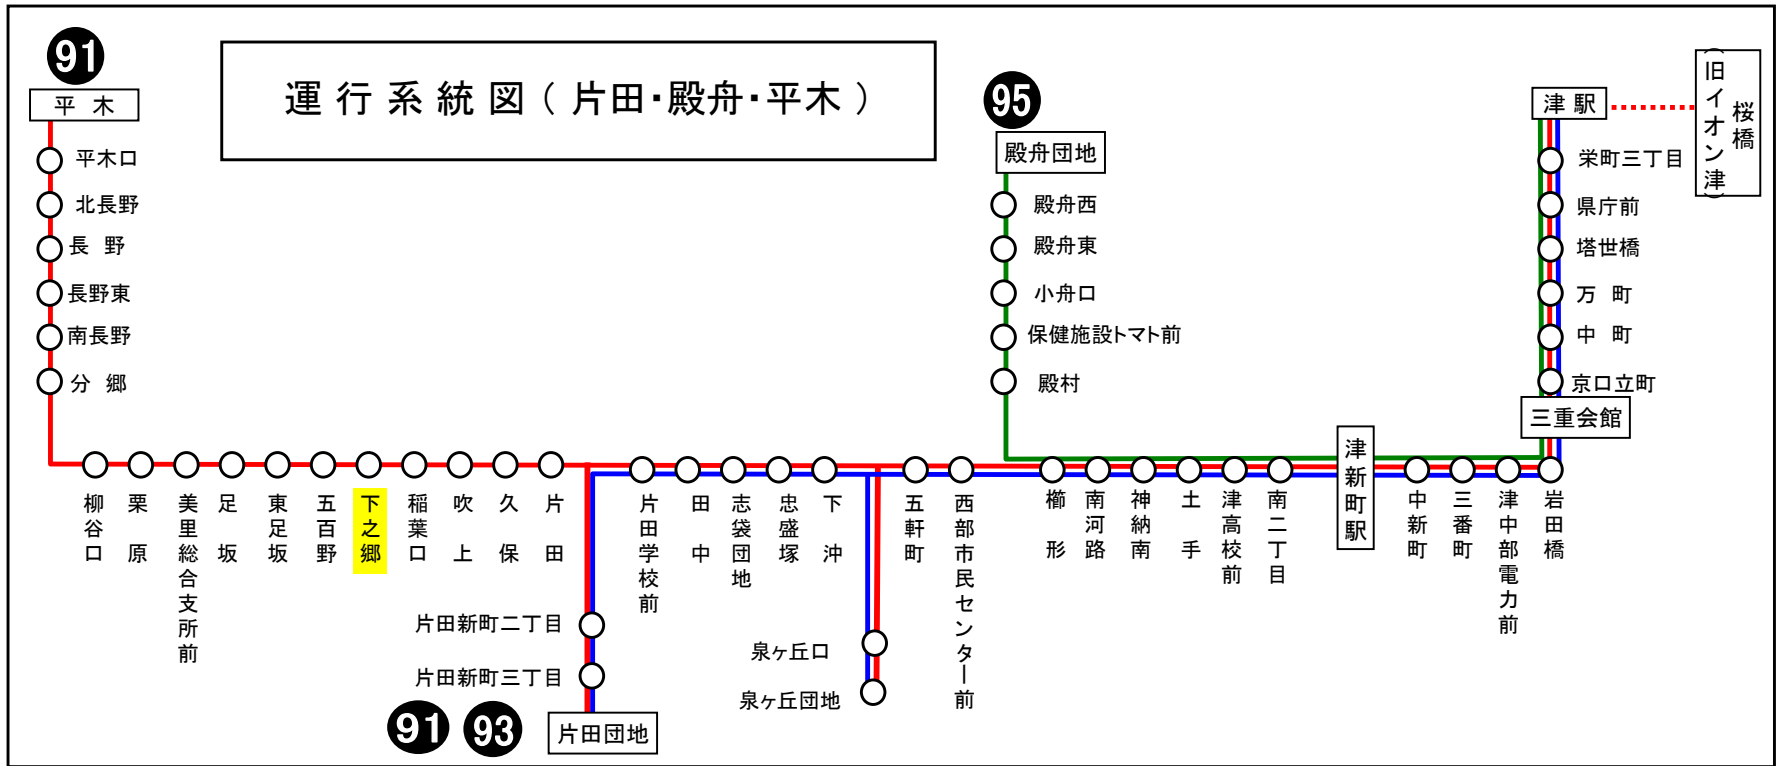

下之郷 02のりば 長野向き
8月13日～8月15日の間、および12月30日～1月4日の間は日祝日ダイヤで運行します。

車椅子対応バスのご案内

運行状況により、車椅子対応バスではない場合がございます。
車椅子でご乗車の際は、電話連絡のご協力をお願いいたします。
三重交通 中勢営業所 ☎059(233)3501

下記期間は日祝日ダイヤで運転します

お盆期間 8月13日から8月15日
年末年始 12月30日から1月 4日
三重交通 中勢営業所

バスの現在位置が確認できます

鈴木・津地区
バスロケーションシステム

「乗車停留所」と「降車停留所」を選択するだけで、
指定した乗車停留所への接近情報が表示されます！
※始発停留所では表示されません。
※高速バス、コミュニティバスを除く

携帯用 スマホ用

時刻・運賃は三重交通HPへ 三重交通

**しものごう
下之郷**

**津新町駅・津駅・
桜橋方面**

平日時刻表 (月～金曜日)																	
行先	時刻	6	7	8	9	10	11	12	13	14	15	16	17	18	19	20	21
【91】津新町駅経由 津 駅		30	2			13	13	13		13	13	13	23	23	23		
【91】津新町駅・津駅経由 桜橋 (旧イオン津)			43		13												

下之郷 01のりば 三会向き
8月13日～8月15日の間、および12月30日～1月4日の間は日祝日ダイヤで運行します。

土・日祝日時刻表																	
行先	時刻	6	7	8	9	10	11	12	13	14	15	16	17	18	19	20	21
【91】津新町駅経由 津 駅			13	13		13	13		13		13		13				
【91】津新町駅・津駅経由 桜橋 (旧イオン津)					13												

下之郷 01のりば 三会向き
8月13日～8月15日の間、および12月30日～1月4日の間は日祝日ダイヤで運行します。

車椅子対応バスのご案内

運行状況により、車椅子対応バスではない場合がございます。
車椅子でご乗車の際は、電話連絡のご協力をお願いいたします。

三重交通 中勢営業所 ☎059(233)3501

下記期間は日祝日ダイヤで運転します

お盆期間 8月13日から8月15日
年末年始 12月30日から1月 4日