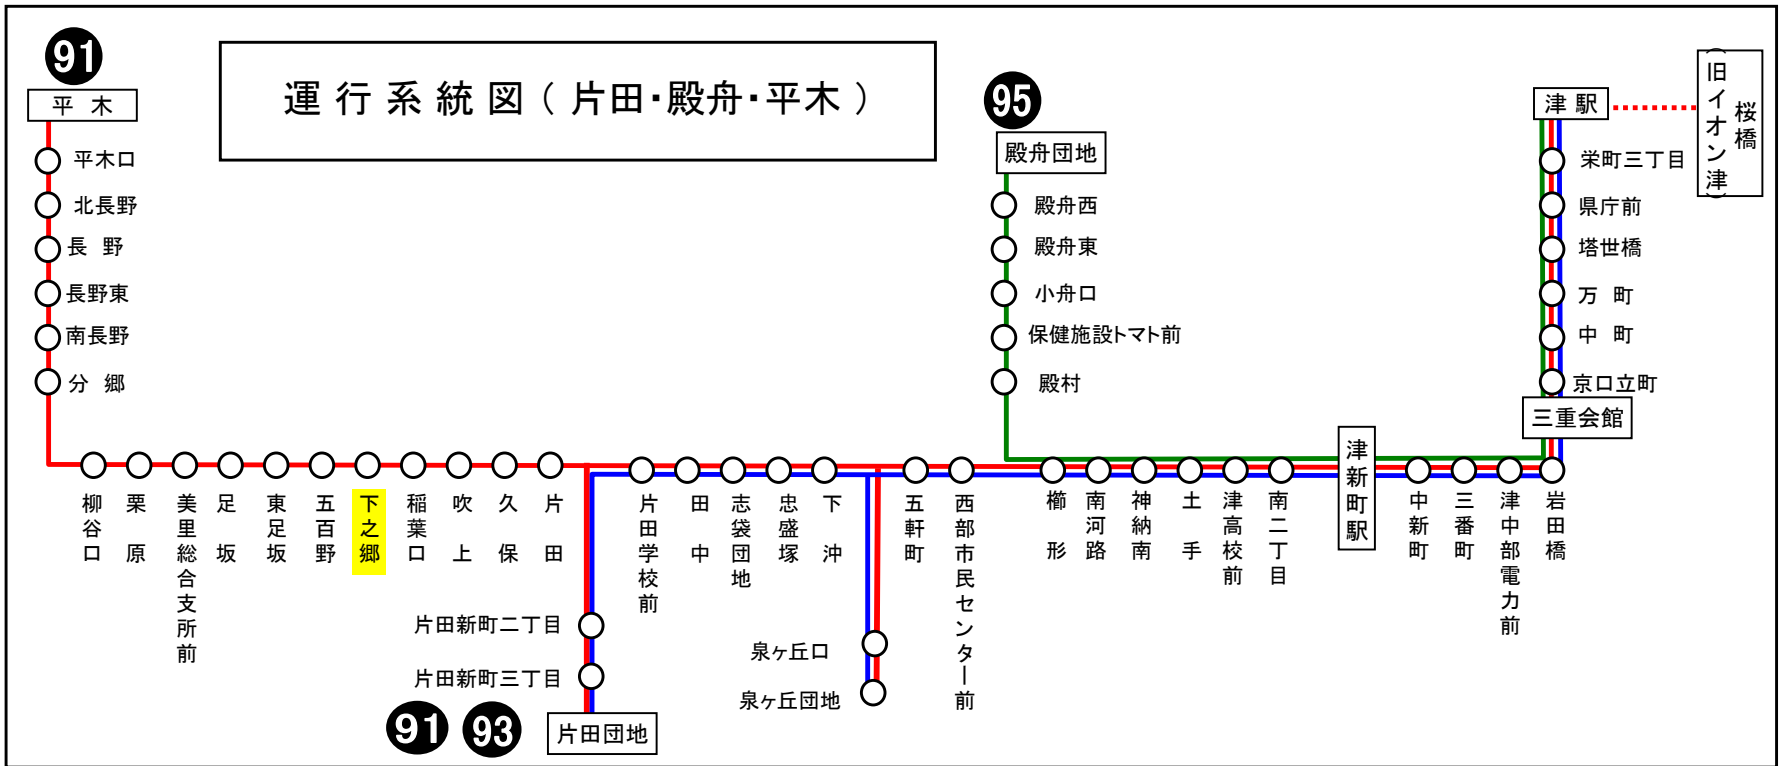

下之郷 01のりば 三会向き
8月13日～8月15日の間、および12月30日～1月4日の間は日祝日ダイヤで運行します。

車椅子対応バスのご案内

運行状況により、車椅子対応バスではない場合がございます。
車椅子でご乗車の際は、電話連絡のご協力をお願いいたします。

三重交通 中勢営業所 ☎059(233)3501

下記期間は日祝日ダイヤで運転します

お盆期間 8月13日から8月15日
年末年始 12月30日から1月 4日

三重交通 中勢営業所

バスの現在位置が確認できます

鈴鹿・津地区
バスロケーションシステム

「乗車停留所」と「降車停留所」を選択するだけで、
指定した乗車停留所への接近情報が表示されます！

※始発停留所では表示されません。
※高速バス、コミュニティバスを除く

携帯用 スマホ用

時刻・運賃は三重交通HPへ

お客様へご案内