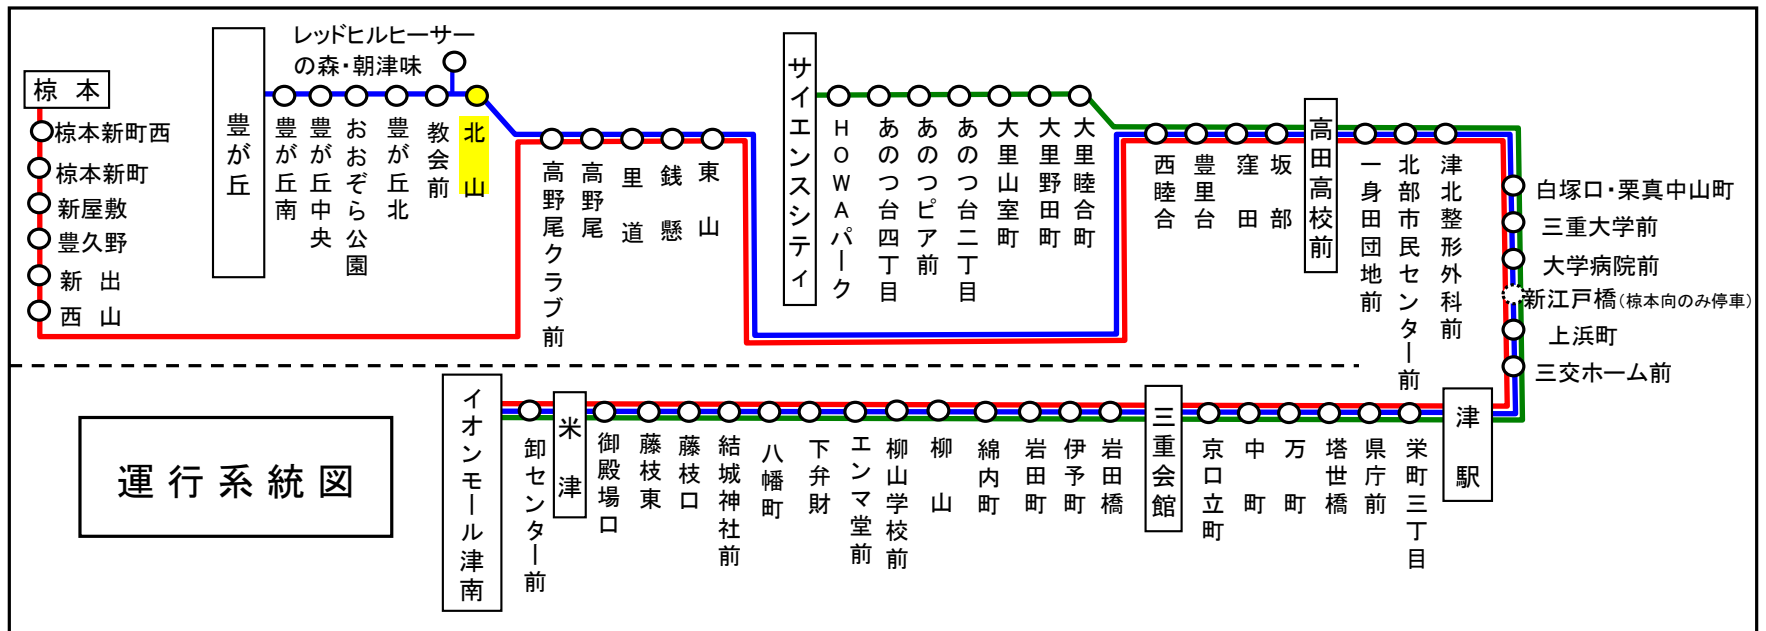

三重交通

検索

車椅子対応バスのご案内

運行状況により、車椅子対応バスではない場合がございます。  
車椅子でご乗車の際は、電話連絡のご協力をお願いいたします。  
三重交通 中勢営業所 ☎059(233)3501

STOP! バスが止まるまで、席を立たないで下さい。

車内事故防止にご協力下さい。

2人掛けにご協力下さい。

<b>きたやま 北山</b>	<b>豊が丘方面</b>
--------------------	--------------

平日時刻表（月～金曜日）																
行先	時刻	7	8	9	10	11	12	13	14	15	16	17	18	19	20	21
【52】 豊が丘			17	3	14	14	14	14	14	14	14	14	15	15	44	44

北山 02のりば 豊が丘向き  
8月13日～8月15日の間、および12月30日～1月4日の間は日祝日ダイヤで運行します。

土・日祝日時刻表																
行先	時刻	7	8	9	10	11	12	13	14	15	16	17	18	19	20	21
【52】 豊が丘			42	レ42		レ14	レ14	レ14	レ14	レ14	14	14	14	14	22	22

レ：レッドヒルヒーターの森・朝津味経由

北山 02のりば 豊が丘向き  
8月13日～8月15日の間、および12月30日～1月4日の間は日祝日ダイヤで運行します。

下記期間は日祝日ダイヤで運転します

お盆期間 8月13日から8月15日  
 年末年始 12月30日から1月 4日  
 三重交通 中勢営業所

バスの現在位置が確認できます

鈴鹿・津地区

バスロケーションシステム

「乗車停留所」と「降車停留所」を選択するだけで、指定した乗車停留所への接近情報が表示されます！