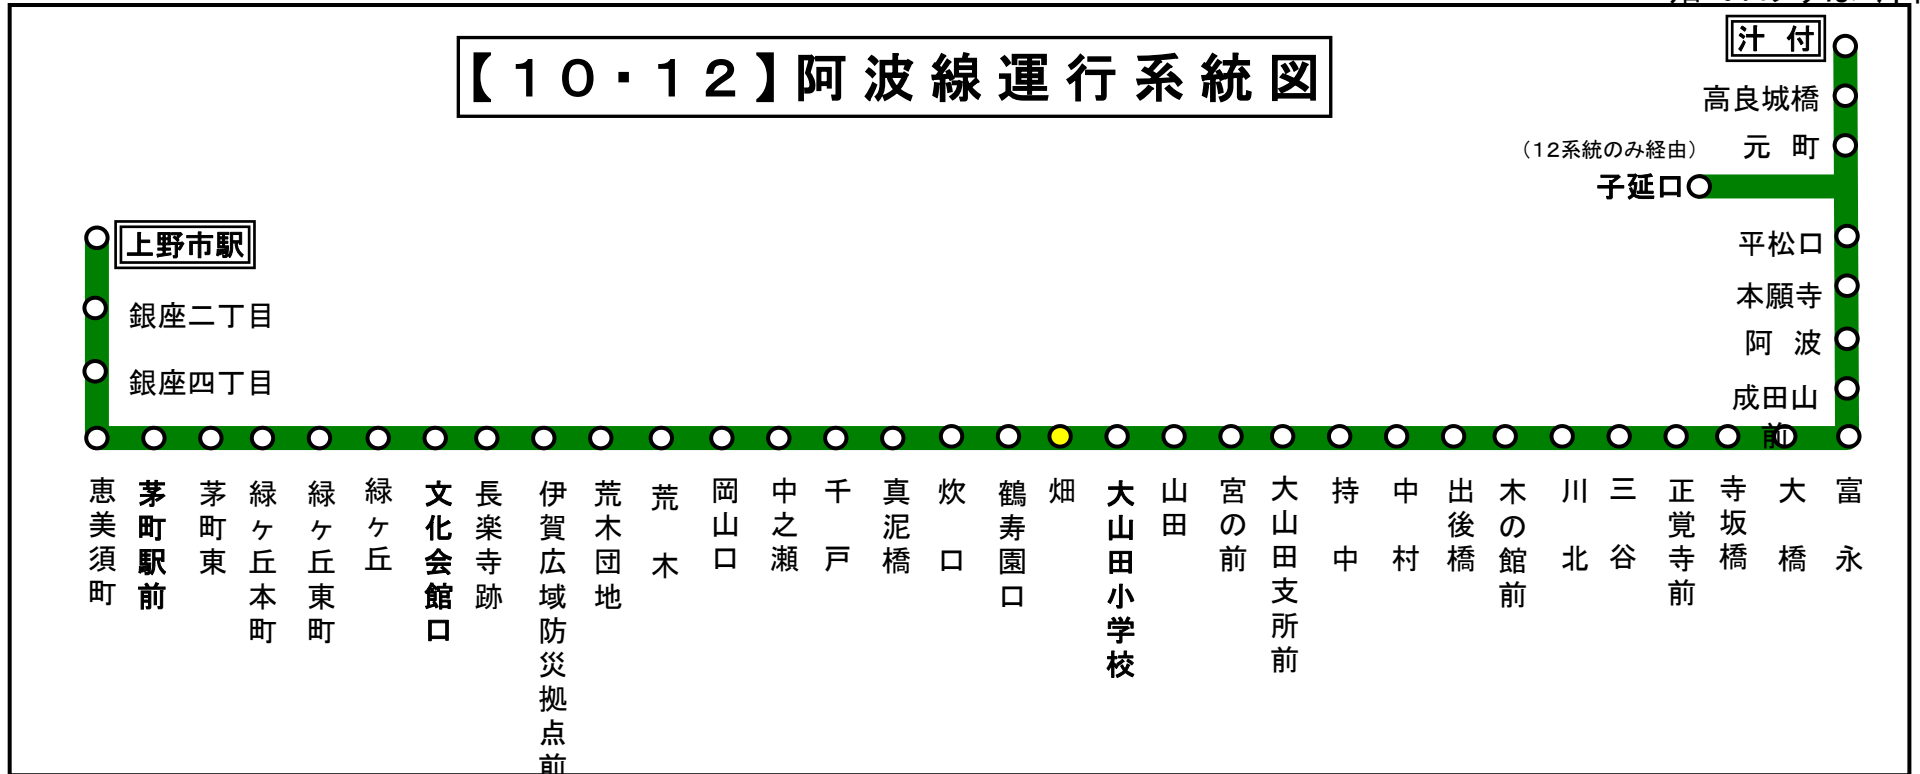

畑(はた)

汁付向き

平日時刻表

行先	時刻	7	8	9	10	11	12	13	14	15	16	17	18	19	20
【10】 汁付			1												
【12】子延口経由 汁付						51			31	31	31	31	41		

畑 01のりば 汁付向き

土日祝日時刻表

行先	時刻	7	8	9	10	11	12	13	14	15	16	17	18	19	20
【10】 汁付				16											
【12】子延口経由 汁付						51			31		31		41		

畑 01のりば 汁付

【10・12】阿波線運行系統図

【ご案内】

- 台風、積雪により、お客様の安全が確保されないと思われる場合は運休することがございます。
- 道路状況により、大幅に遅延する場合がございますので、あらかじめご了承ください。

スマートフォンで時刻検索できます!URLはこちら→<http://www.sanco.co.jp/sp/>

下記期間は日祝日ダイヤで運行します

お盆期間 8月13日から8月15日

年末年始 12月30日から1月4日

バスの現在地が確認できます

名張・伊賀地区

スマートフォン

バスロケーションシステム

「乗車停留所」と「降車停留所」を選択するだけで、指定した乗車停留所への接近情報が表示されます!
※高速バス・コミュニティバス除く

携帯電話

畑(はた)

【10・12】阿波線運行系統図

【ご案内】

- 台風、積雪により、お客様の安全が確保されないと思われる場合は運休することがございます。
- 道路状況により、大幅に遅延する場合がございますので、あらかじめご了承ください。

スマートフォンで時刻検索できます!URLはこちら→<http://www.sanco.co.jp/sp/>

下記期間は日祝日ダイヤで運行します

お盆期間 8月13日から8月15日

年末年始 12月30日から1月4日