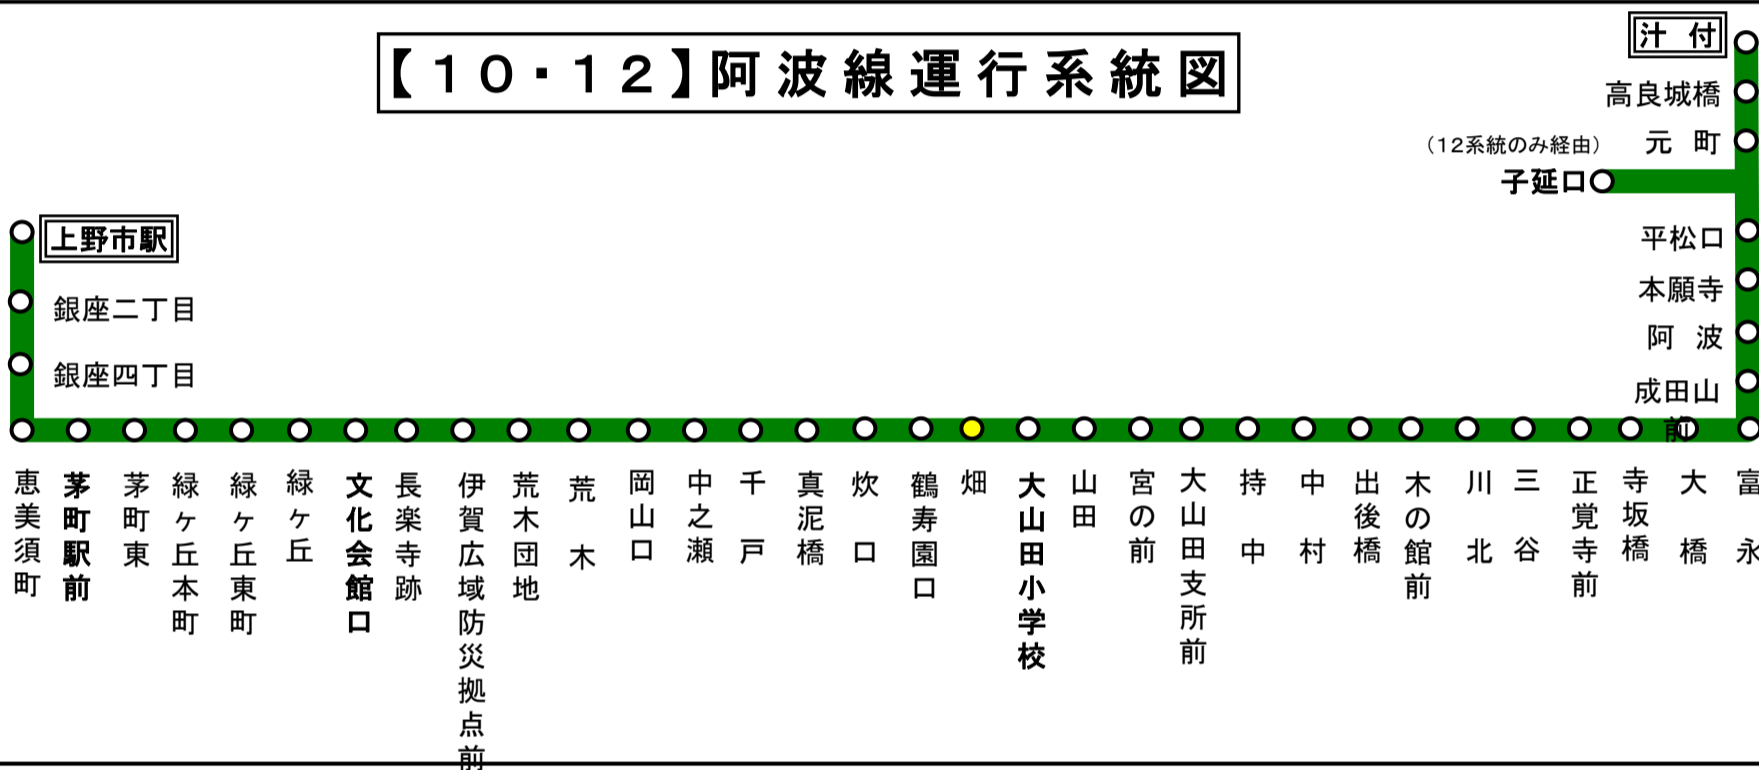

年末年始 12月30日から1月4日

バスの現在地が確認できます

名張・伊賀地区

スマートフォン

バスロケーションシステム

「乗車停留所」と「降車停留所」を選択するだけで、指定した乗車停留所への接近情報が表示されます!
※高速バス・コミュニティバス除く

携帯電話

畑(はた)

上野向き

平日時刻表

行先	時刻	6	7	8	9	10	11	12	13	14	15	16	17	18	19	20
【12】 上野市駅		59	48		6			59			34	36	39			

畑 01のりば 上野向き

土日祝日時刻表

行先	時刻	6	7	8	9	10	11	12	13	14	15	16	17	18	19	20
【12】 上野市駅			48			14		59			34		39			

畑 01のりば 上野向き

【10・12】阿波線運行系統図

【ご案内】

- 台風、積雪により、お客様の安全が確保されないと思われる場合は運休することがございます。
- 道路状況により、大幅に遅延する場合がございますので、あらかじめご了承ください。

スマートフォンで時刻検索できます!URLはこちら→<http://www.sanco.co.jp/sp/>

下記期間は日祝日ダイヤで運行します

お盆期間 8月13日から8月15日

年末年始 12月30日から1月4日