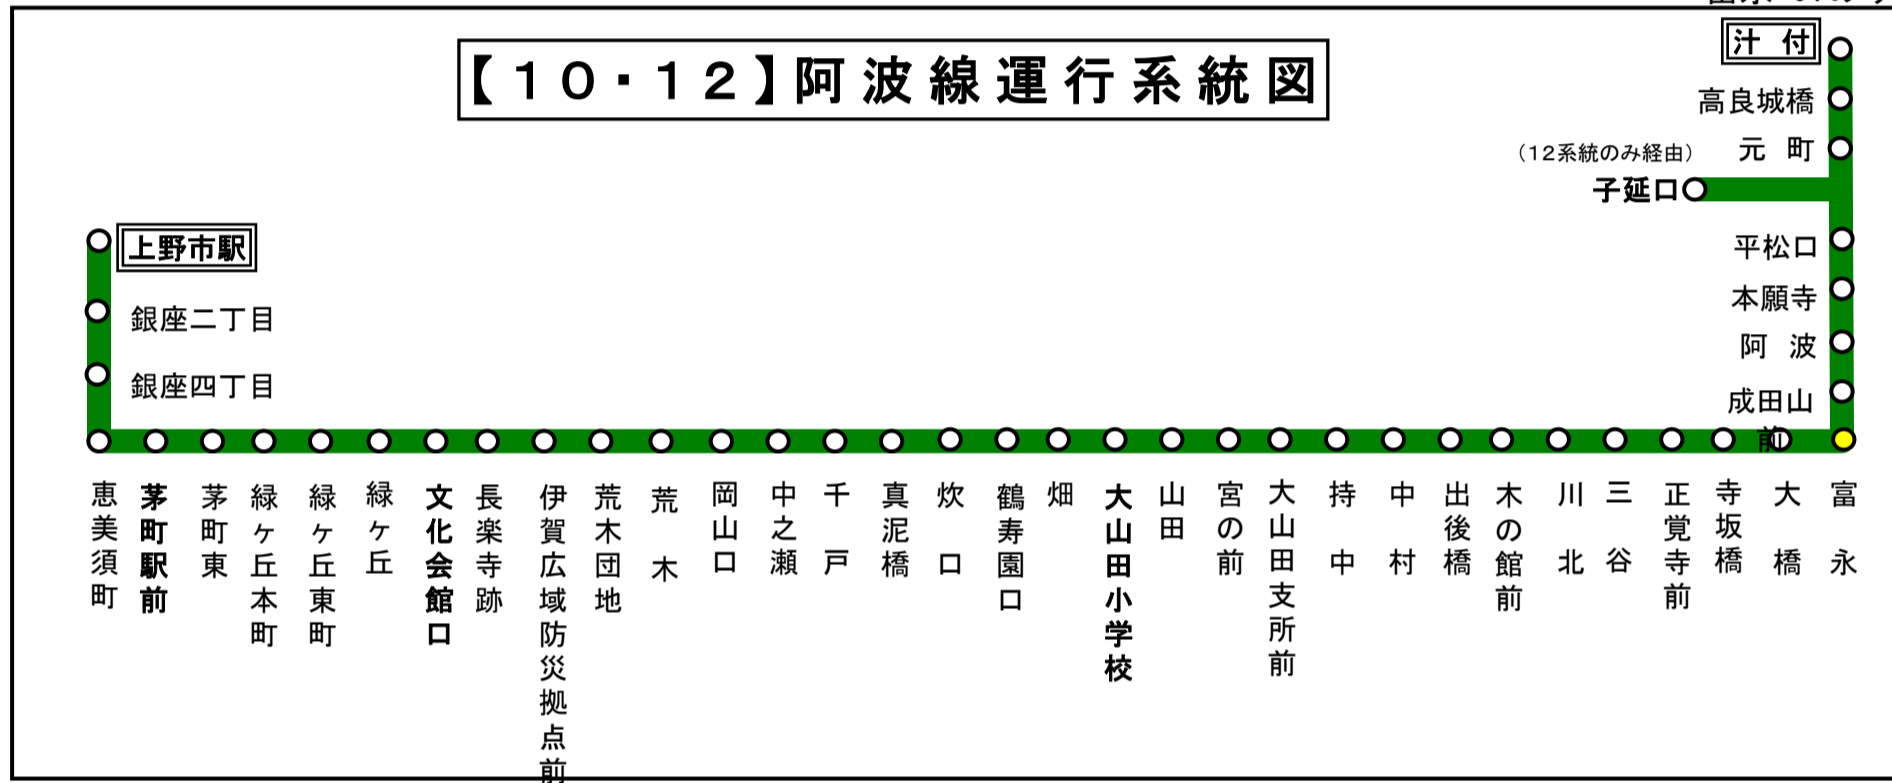

年末年始 12月30日から1月4日

バスの現在地が確認できます

名張・伊賀地区

スマートフォン

バスロケーションシステム

「乗車停留所」と「降車停留所」を選択するだけで、指定した乗車停留所への接近情報が表示されます!

※高速バス・コミュニティバス除く

携帯電話

富永 01のりば 上野

【10・12】阿波線運行系統図

【ご案内】

- 台風、積雪により、お客様の安全が確保されないと思われる場合は運休することがございます。
- 道路状況により、大幅に遅延する場合がございますので、あらかじめご了承ください。

スマートフォンで時刻検索できます!URLはこちら→<http://www.sanco.co.jp/sp/>

下記期間は日祝日ダイヤで運行します

お盆期間 8月13日から8月15日