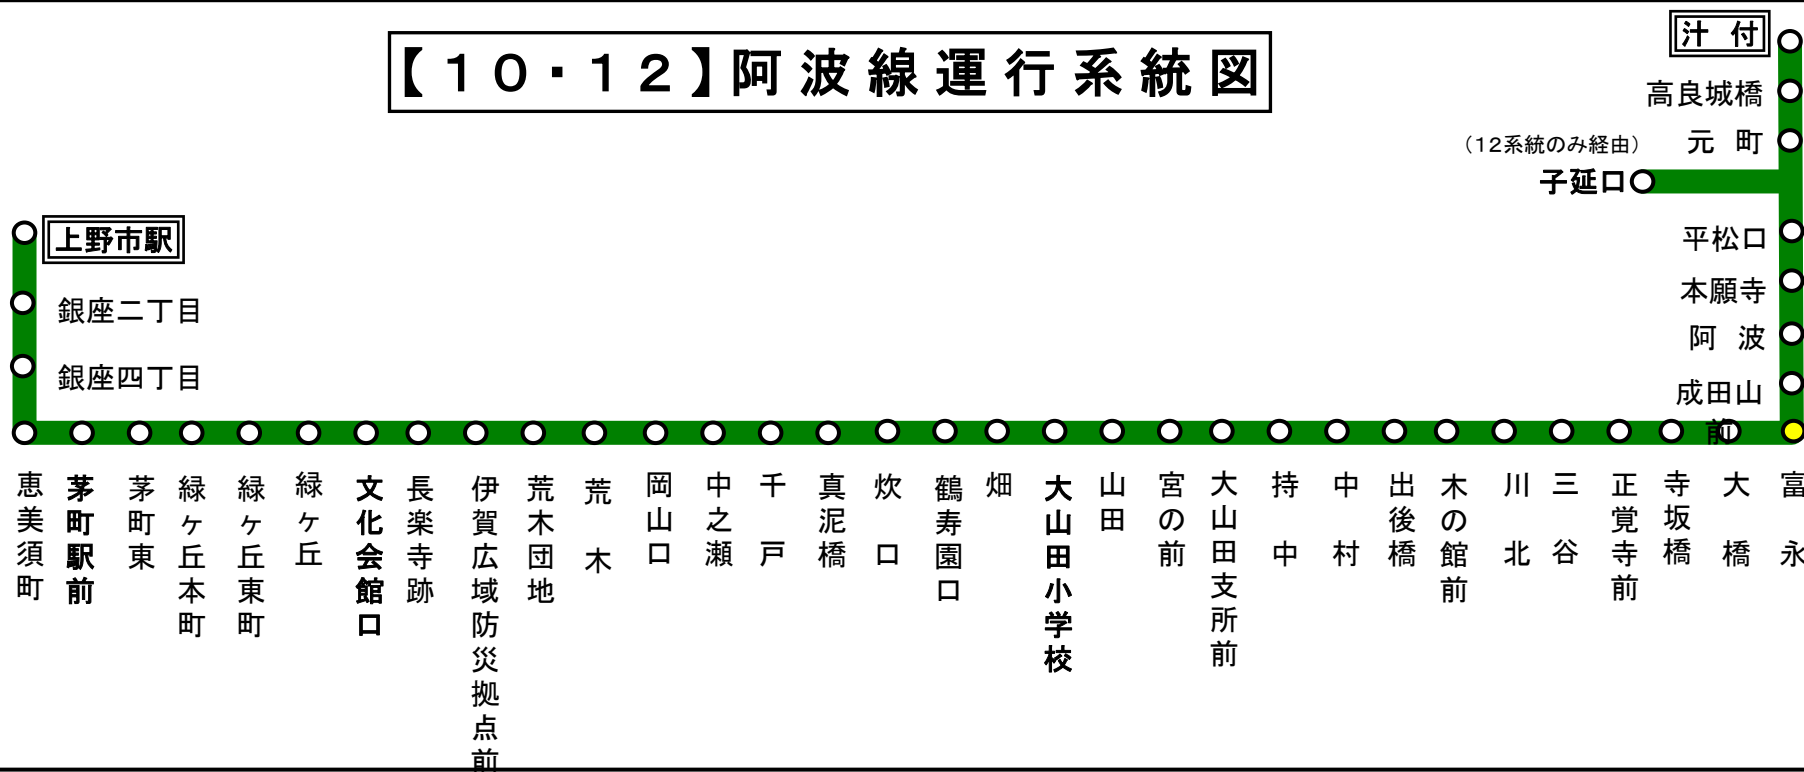

富永(とみなが)

汁付向き

平日時刻表

行先	時刻	7	8	9	10	11	12	13	14	15	16	17	18	19	20
【10】 汁付			17												
【12】子延口経由 汁付							7		47	47	47	47	57		

富永 01のりば 汁付

土日祝日時刻表

行先	時刻	7	8	9	10	11	12	13	14	15	16	17	18	19	20
【10】 汁付				32											
【12】子延口経由 汁付							7		47		47		57		

富永 01のりば 汁付

【10・12】阿波線運行系統図

【ご案内】

- 台風、積雪により、お客様の安全が確保されないと思われる場合は運休することがございます。
- 道路状況により、大幅に遅延する場合がございますので、あらかじめご了承ください。

スマートフォンで時刻検索できます!URLはこちら→<http://www.sanco.co.jp/sp/>

下記期間は日祝日ダイヤで運行します

お盆期間 8月13日から8月15日

年末年始 12月30日から1月4日

バスの現在地が確認できます

名張・伊賀地区

スマートフォン

バスロケーションシステム

「乗車停留所」と「降車停留所」を選択するだけで、指定した乗車停留所への接近情報が表示されます!

※高速バス・コミュニティバス除く

携帯電話

富永 01のりば 上野

【10・12】阿波線運行系統図

【ご案内】

- 台風、積雪により、お客様の安全が確保されないと思われる場合は運休することがございます。
- 道路状況により、大幅に遅延する場合がございますので、あらかじめご了承ください。

スマートフォンで時刻検索できます!URLはこちら→<http://www.sanco.co.jp/sp/>

下記期間は日祝日ダイヤで運行します

お盆期間 8月13日から8月15日