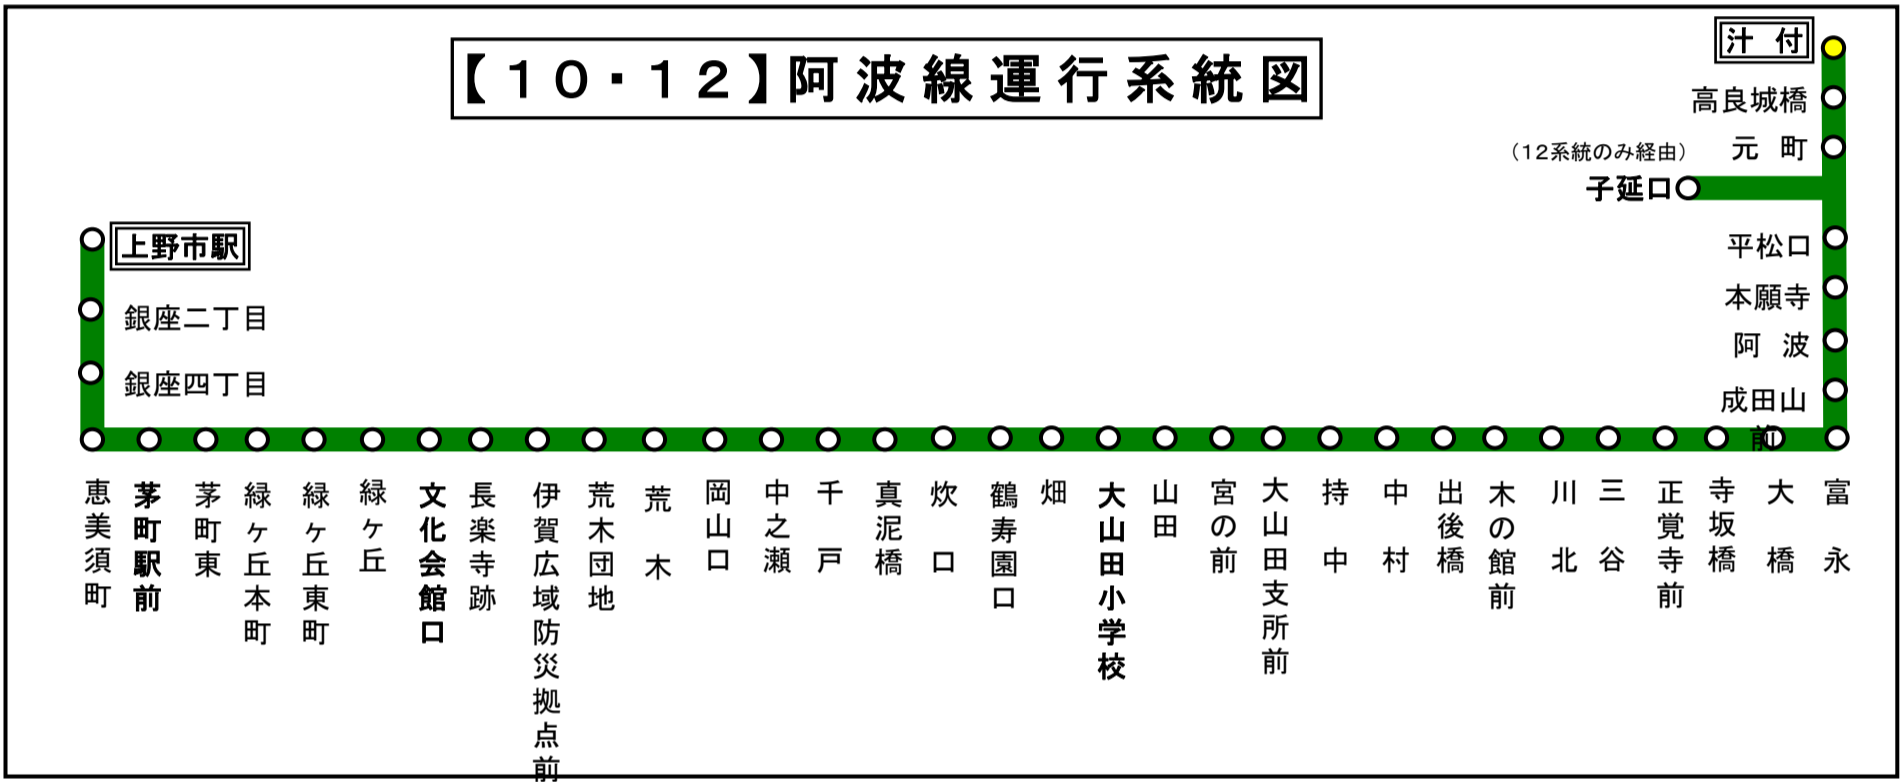

汁付(しるつけ)

共用

平日時刻表

行先	時刻	6	7	8	9	10	11	12	13	14	15	16	17	18	19	20
【12】子延口経由 上野市駅		33	22	40				33			8	10	13			

土日祝日時刻表

行先	時刻	6	7	8	9	10	11	12	13	14	15	16	17	18	19	20
【12】子延口経由 上野市駅			22		48			33			8		13			

【10・12】阿波線運行系統図

【ご案内】

- 台風、積雪により、お客様の安全が確保されないと思われる場合は運休することがございます。
- 道路状況により、大幅に遅延する場合がございますので、あらかじめご了承ください。

スマートフォンで時刻検索できます!URLはこちら→<http://www.sanco.co.jp/sp/>

下記期間は日祝日ダイヤで運行します

お盆期間 8月13日から8月15日

年末年始 12月30日から1月4日

バスの現在地が確認できます

名張・伊賀地区

スマートフォン

バスロケーションシステム

「乗車停留所」と「降車停留所」を選択するだけで、
指定した乗車停留所への接近情報が表示されます!

※高速バス・コミュニティバス除く

携帯電話