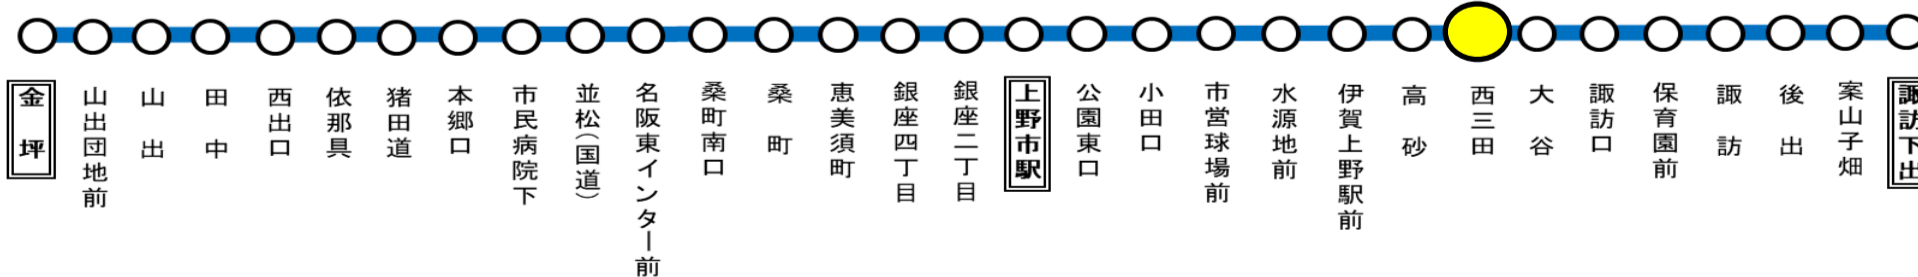

西三田 共用

※ 下記時刻表は道路反対側でお待ちください

平日時刻表																
行先	時刻	6	7	8	9	10	11	12	13	14	15	16	17	18	19	20
[32] 上野市駅									31					51		
[32] 上野市駅経由 金坪			56													

土日祝日時刻表																
行先	時刻	6	7	8	9	10	11	12	13	14	15	16	17	18	19	20
[32] 上野市駅				土日祝日運休												
[32] 上野市駅経由 金坪				土日祝日運休												

スマートフォンで時刻検索できます!URLはこちら→<http://www.sanco.co.jp/sp/>

【ご案内】

- 台風、積雪により、お客様の安全が確保されないと思われる場合は運休することがございます。
- 道路状況により、大幅に遅延する場合がございますので、あらかじめご了承ください。

【32】諏訪・予野線運行系統図
(諏訪下出～上野市駅～金坪)

下記期間は日祝日ダイヤで運行します

お盆期間 8月13日から8月15日

年末年始 12月30日から1月4日

バスの現在地が確認できます

名張・伊賀地区

スマートフォン

バスロケーションシステム

「乗車停留所」と「降車停留所」を選択するだけで、
指定した乗車停留所への接近情報が表示されます!

※高速バス・コミュニティバス除く

携帯電話