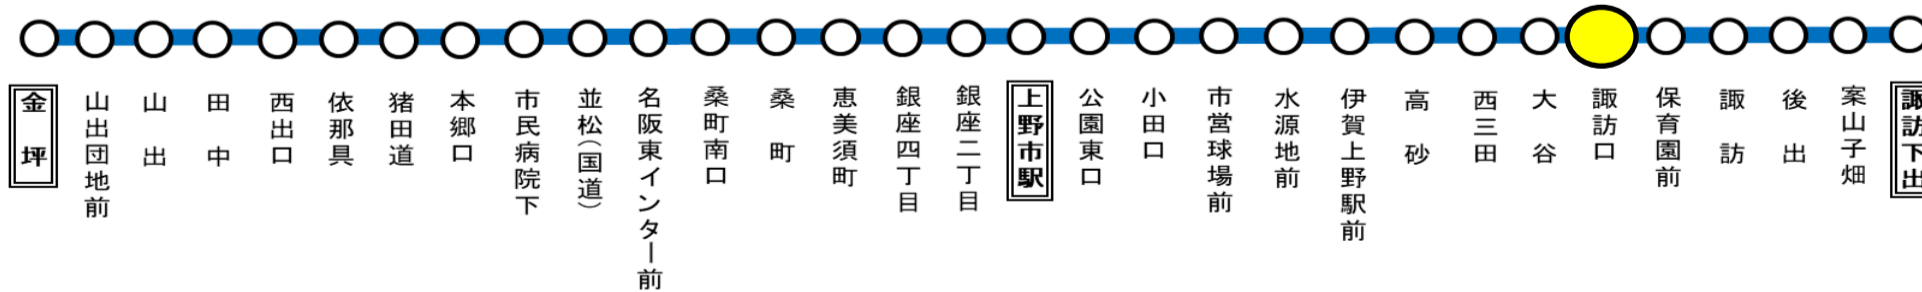

スマートフォンで時刻検索できます!URLはこちら→<http://www.sanco.co.jp/sp/>

【ご案内】

- 台風、積雪により、お客様の安全が確保されないと思われる場合は運休することがございます。
- 道路状況により、大幅に遅延する場合がございますので、あらかじめご了承ください。

【32】諏訪・予野線運行系統図
(諏訪下出～上野市駅～金坪)

下記期間は日祝日ダイヤで運行します

お盆期間 8月13日から8月15日

年末年始 12月30日から1月4日

バスの現在地が確認できます

名張・伊賀地区

バスロケーションシステム

スマートフォン

「乗車停留所」と「降車停留所」を選択するだけで、指定した乗車停留所への接近情報が表示されます!

※高速バス・コミュニティバス除く

携帯電話