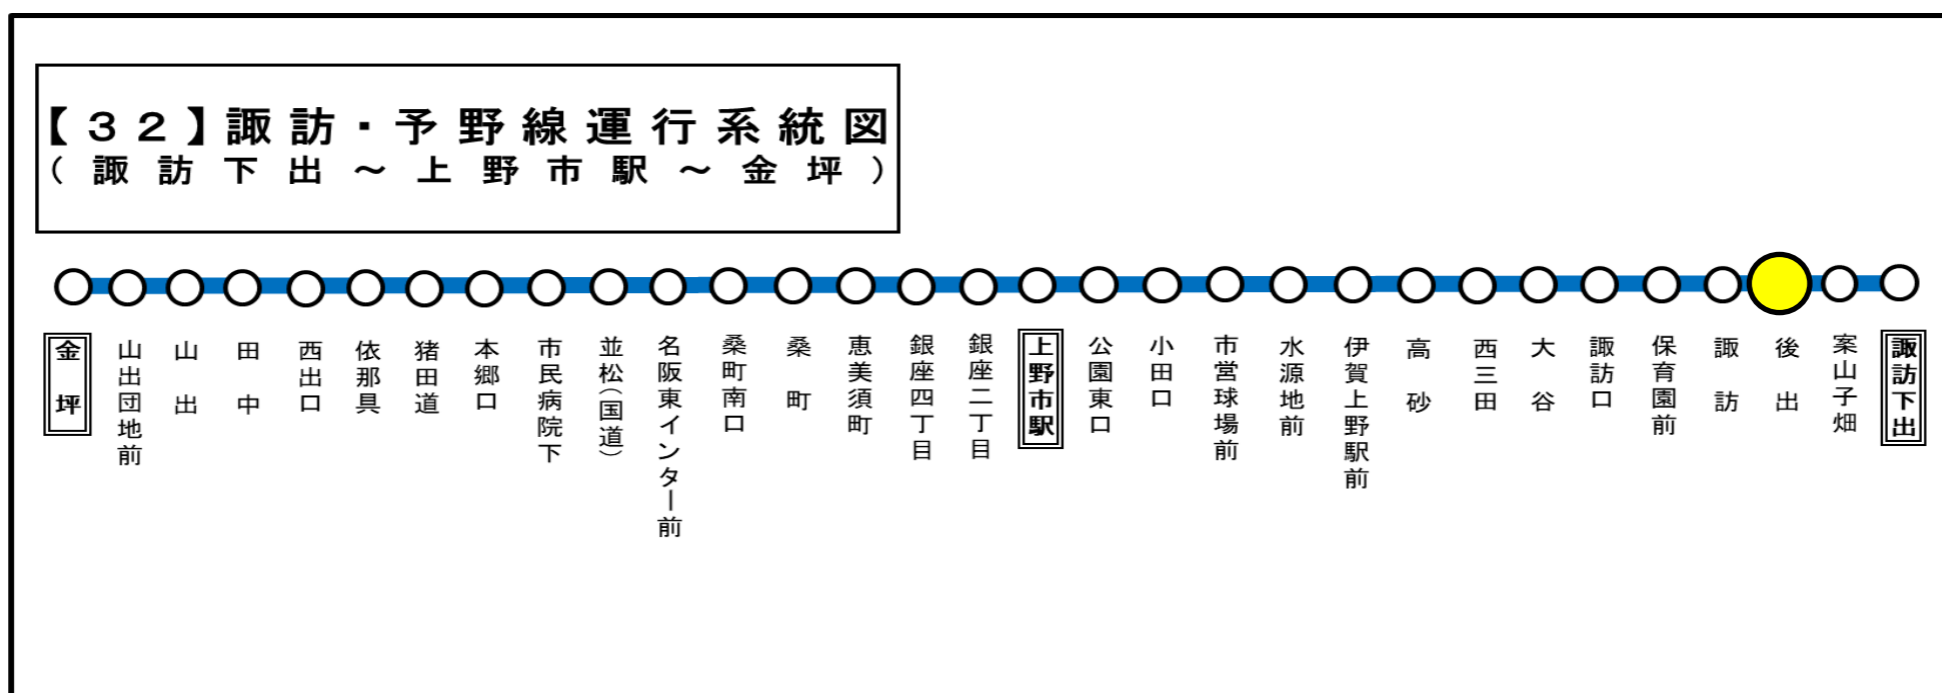

後出 共用

※ 下記時刻表は道路反対側でお待ちください

平日時刻表																
行先	時刻	6	7	8	9	10	11	12	13	14	15	16	17	18	19	20
【32】 諏訪下出			29						2						34	

土日祝日時刻表																
行先	時刻	6	7	8	9	10	11	12	13	14	15	16	17	18	19	20
【32】 諏訪下出					土日祝日運休											

スマートフォンで時刻検索できます!URLはこちら→<http://www.sanco.co.jp/sp/>

【ご案内】

- 台風、積雪により、お客様の安全が確保されないと思われる場合は運休することがございます。
- 道路状況により、大幅に遅延する場合がございますので、あらかじめご了承ください。

下記期間は日祝日ダイヤで運行します	バスの現在地が確認できます 名張・伊賀地区 バスロケーションシステム
お盆期間 8月13日から8月15日	スマートフォン   携帯電話 「乗車停留所」と「降車停留所」を選択するだけで、指定した乗車停留所への接近情報が表示されます! ※高速バス・コミュニティバス除く
年末年始 12月30日から1月4日	