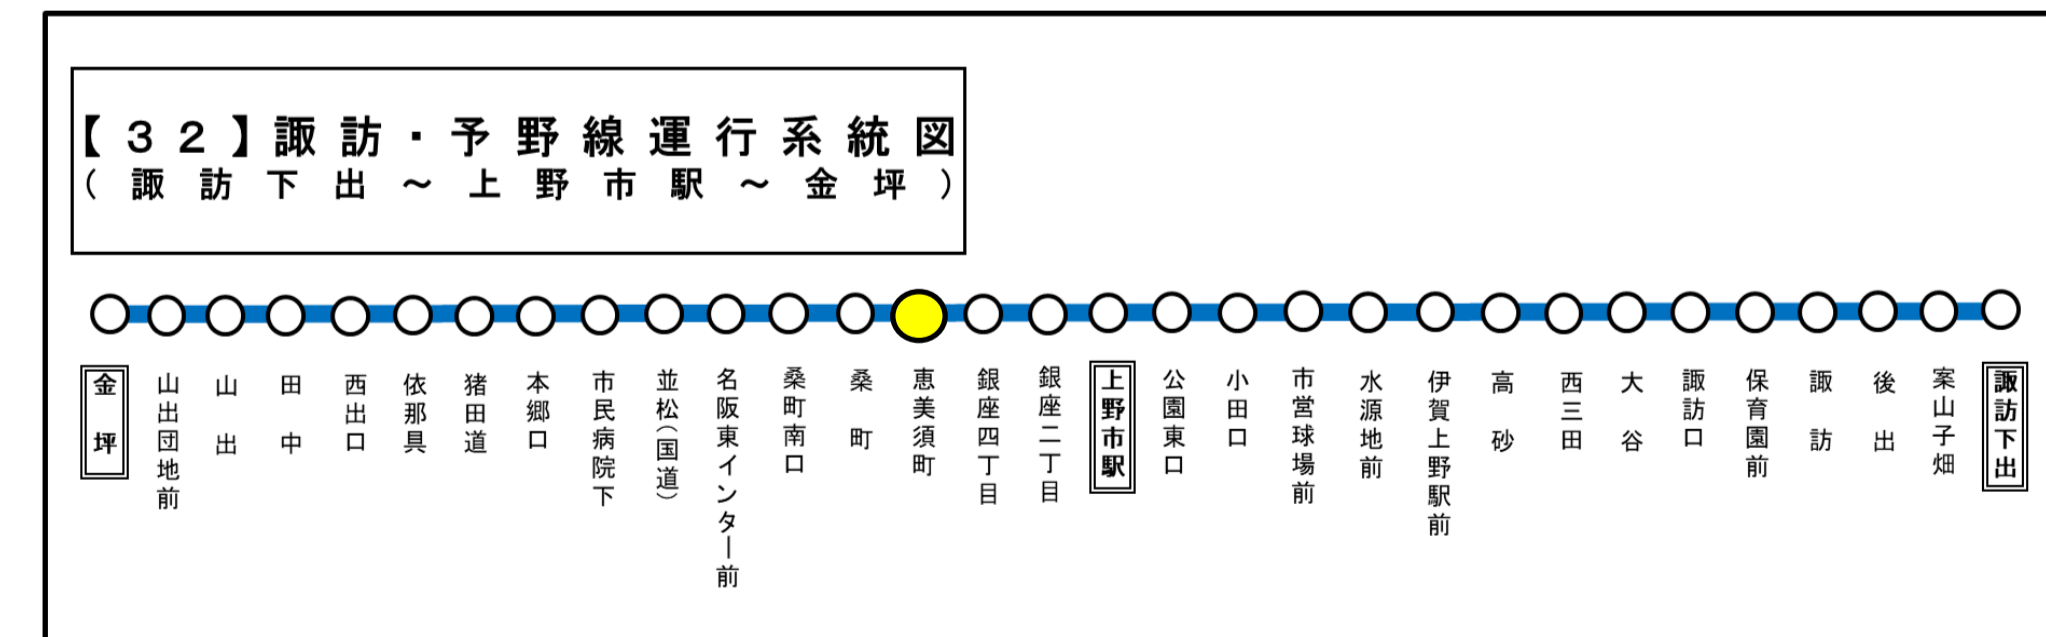

平日時刻表																
行先	時刻	6	7	8	9	10	11	12	13	14	15	16	17	18	19	20
【71】 名張駅前		38	17 38												29	
【71】岡波総合病院経由 名張駅前				52	52	52	42	52	52	47	37	42	37	37		
【73】岡波総合病院			44	27												
【71】三交伊賀車庫																22
【32】市民病院下経由 金坪				15			52						17			

恵美須町 02のりば 南向き

土曜・日祝日時刻表																
行先	時刻	6	7	8	9	10	11	12	13	14	15	16	17	18	19	20
【71】名張駅前			38													
【71】岡波総合病院経由 名張駅前				52		52		52		47		42	37	37		
【32】金坪																

土日祝日運休

恵美須町 02のりば 南向き

スマートフォンで時刻検索できます!URLはこちら→<http://www.sanco.co.jp/sp/>

【ご案内】

●台風、積雪により、お客様の安全が確保されないと思われる場合は運休することがございます。
●道路状況により、大幅に遅延する場合がございますので、あらかじめご了承ください。

下記期間は日祝日ダイヤで運行します

お盆期間 8月13日から8月15日

年末年始 12月30日から1月4日

バスの現在地が確認できます