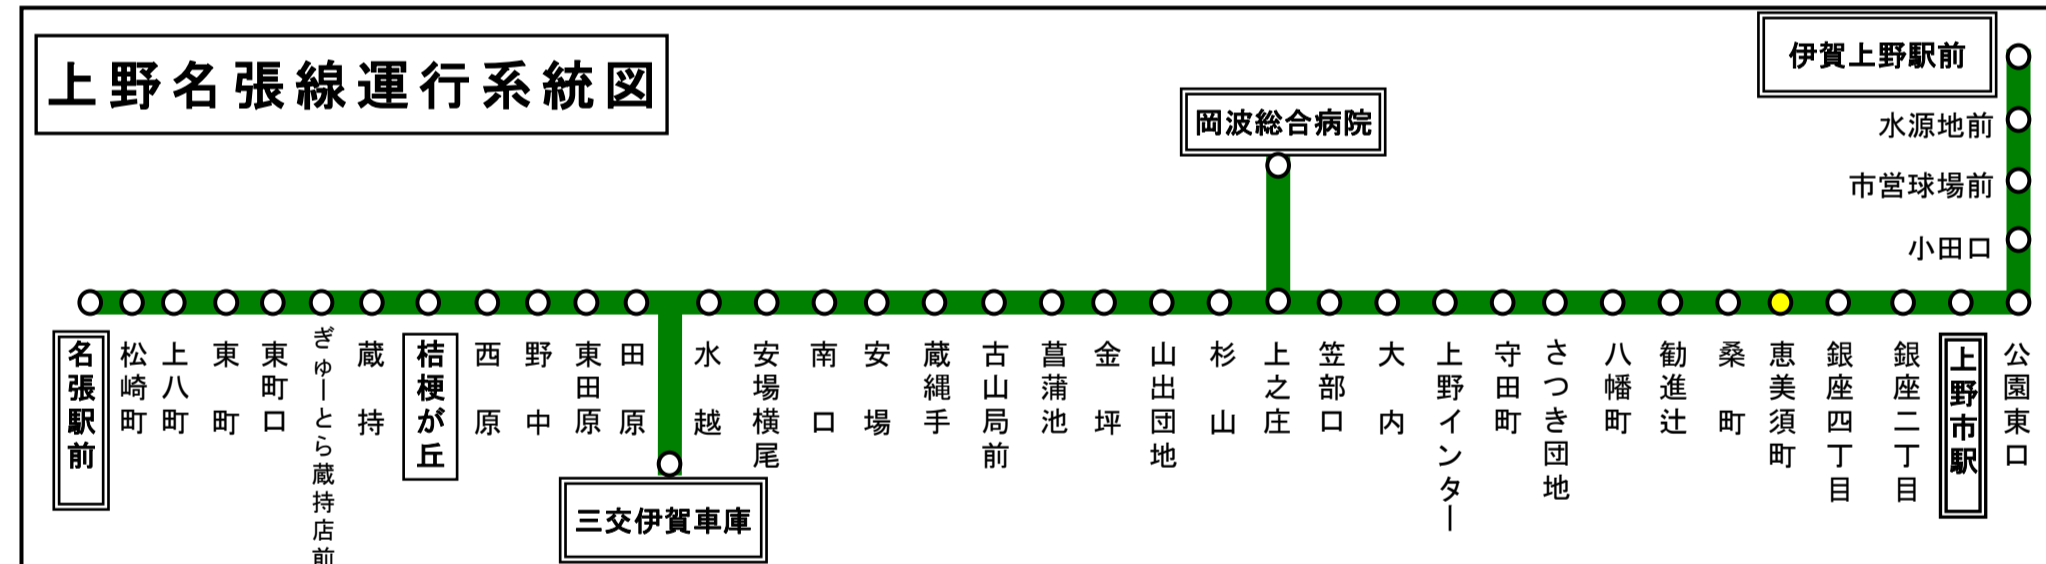

平日時刻表																
行先	時刻	6	7	8	9	10	11	12	13	14	15	16	17	18	19	20
【71】 名張駅前		38	17 38												29	
【71】岡波総合病院経由 名張駅前				52	52	52	42	52	52	47	37	42	37	37		
【73】岡波総合病院			44	27												
【71】三交伊賀車庫																22
【32】市民病院下経由 金坪				15			52						17			

恵美須町 02のりば 南向き

土曜・日祝日時刻表																
行先	時刻	6	7	8	9	10	11	12	13	14	15	16	17	18	19	20
【71】名張駅前			38													
【71】岡波総合病院経由 名張駅前				52		52		52		47		42	37	37		
【32】金坪																

土日祝日運休

恵美須町 02のりば 南向き

スマートフォンで時刻検索できます!URLはこちら→<http://www.sanco.co.jp/sp/>

【ご案内】

●台風、積雪により、お客様の安全が確保されないと思われる場合は運休することがございます。
●道路状況により、大幅に遅延する場合がございますので、あらかじめご了承ください。

下記期間は日祝日ダイヤで運行します

お盆期間 8月13日から8月15日

年末年始 12月30日から1月4日

バスの現在地が確認できます

名張・伊賀地区

バスロケーションシステム

スマートフォン

携帯電話

「乗車停留所」と「降車停留所」を選択するだけで、指定した乗車停留所への接近情報が表示されます!
※高速バス・コミュニティバス除く

えびすまち
恵美須町

阿波線汁付向

平日時刻表																
行先	時刻	6	7	8	9	10	11	12	13	14	15	16	17	18	19	20
【10】 汁付			42													
【12】子延口経由 汁付							32			12	12	12	12	22		
【16】 ゆめが丘循環				42								17				
【16】ゆめが丘経由 高山		浄 52						浄 32				32		32		