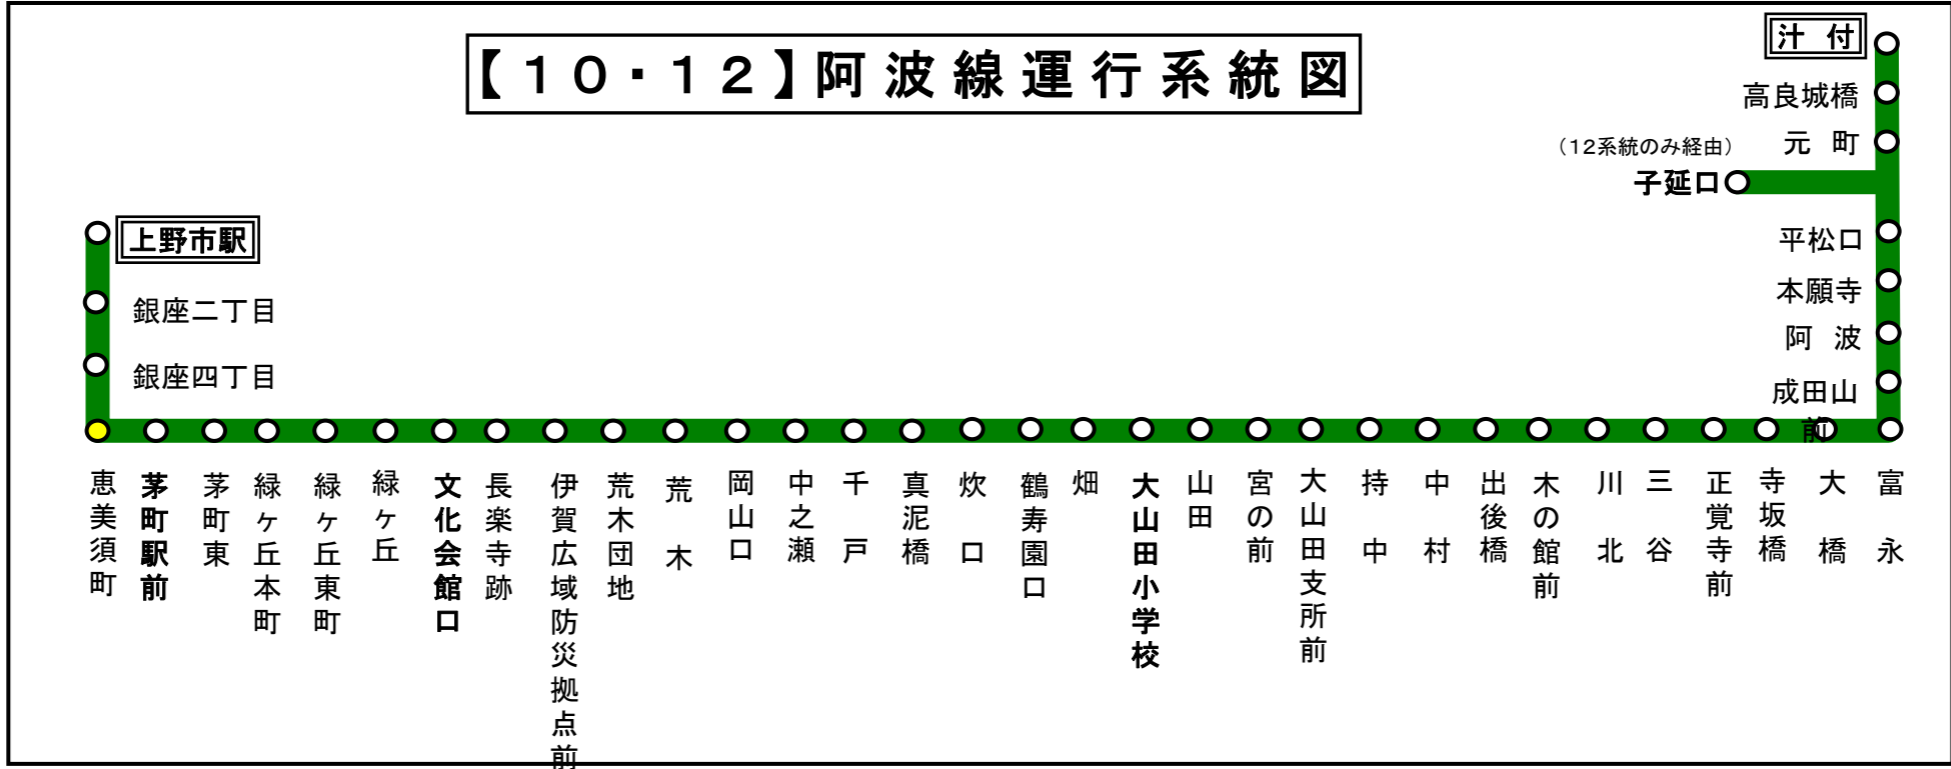

●:日祝日運休 ゆめが丘循環:中友生~高山方面へは参りません

恵美須町 03のりば 阿波線汁付向

スマートフォンで時刻検索できます!URLはこちら→<http://www.sanco.co.jp/sp/>

下記期間は日祝日ダイヤで運行します

お盆期間 8月13日から8月15日

年末年始 12月30日から1月4日

バスの現在地が確認できます

名張・伊賀地区

バスロケーションシステム

スマートフォン
「乗車停留所」と「降車停留所」を選択するだけで、
指定した乗車停留所への接近情報が表示されます!
※高速バス・コミュニティバス除く

えびすまち 恵美須町

阿波線上野向

平日時刻表																
行先	時刻	6	7	8	9	10	11	12	13	14	15	16	17	18	19	20
【12】		41	17	6	15				17	14	50	54	57			
【16】上野市駅				17	24						52		59			

恵美須町 04のりば 阿波線上野向

スマートフォンで時刻検索できます! URLはこちら→<http://www.sanco.co.jp/sp/>

下記期間は日祝日ダイヤで運行します

お盆期間 8月13日から8月15日

年末年始 12月30日から1月4日

バスの現在地が確認できます

名張・伊賀地区

バスロケーションシステム