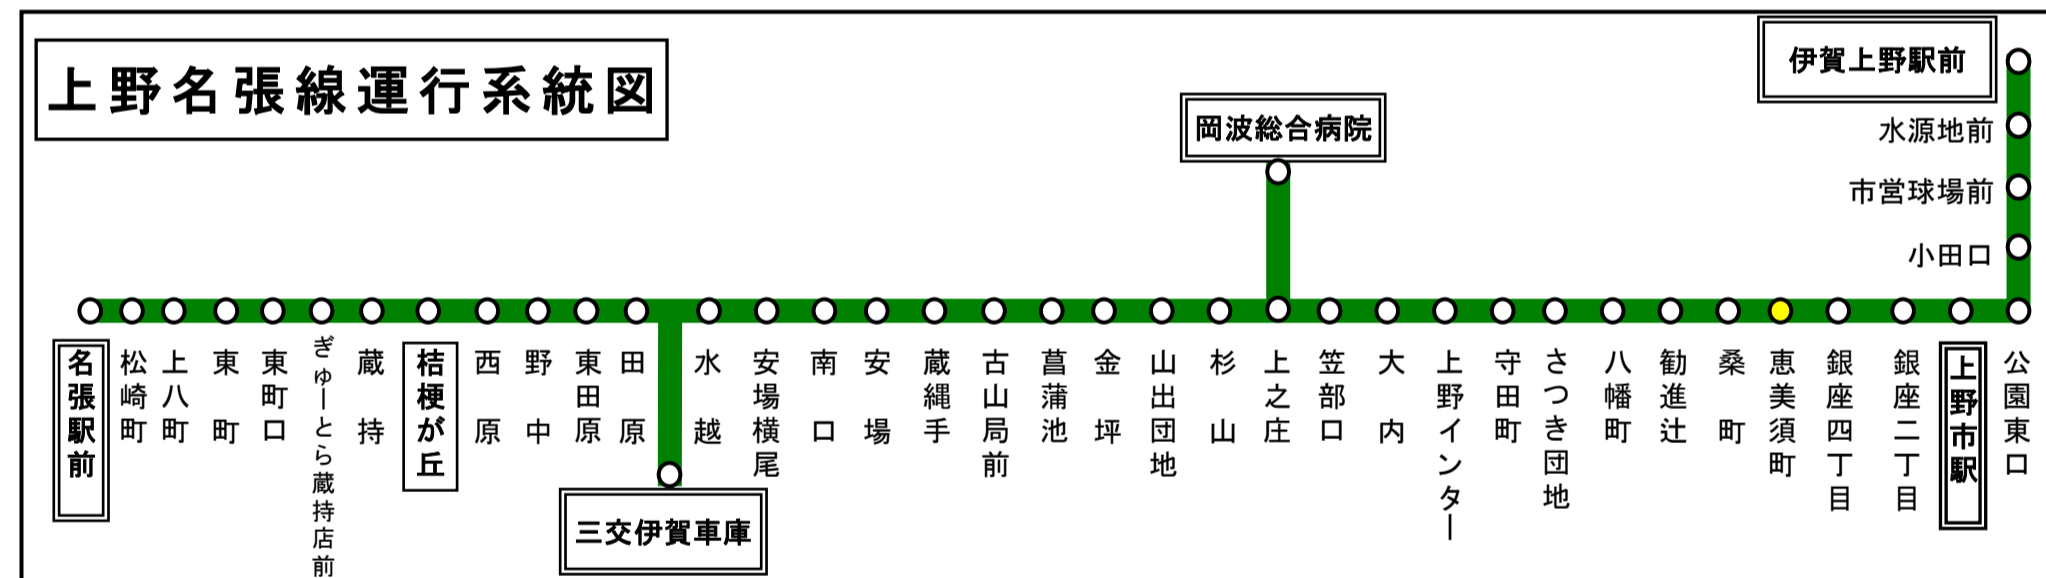

恵美須町 01のりば 北向き

スマートフォンで時刻検索できます!URLはこちら→<http://www.sanco.co.jp/sp/>

【ご案内】
 ●台風、積雪により、お客様の安全が確保されないと思われる場合は運休することがございます。
 ●道路状況により、大幅に遅延する場合がございますので、あらかじめご了承ください。

下記期間は日祝日ダイヤで運行します

お盆期間 8月13日から8月15日

年末年始 12月30日から1月4日

バスの現在地が確認できます

名張・伊賀地区

バスロケーションシステム

スマートフォン

携帯電話

「乗車停留所」と「降車停留所」を選択するだけで、指定した乗車停留所への接近情報が表示されます!
※高速バス・コミュニティバス除く

えびすまち
恵美須町

南向き