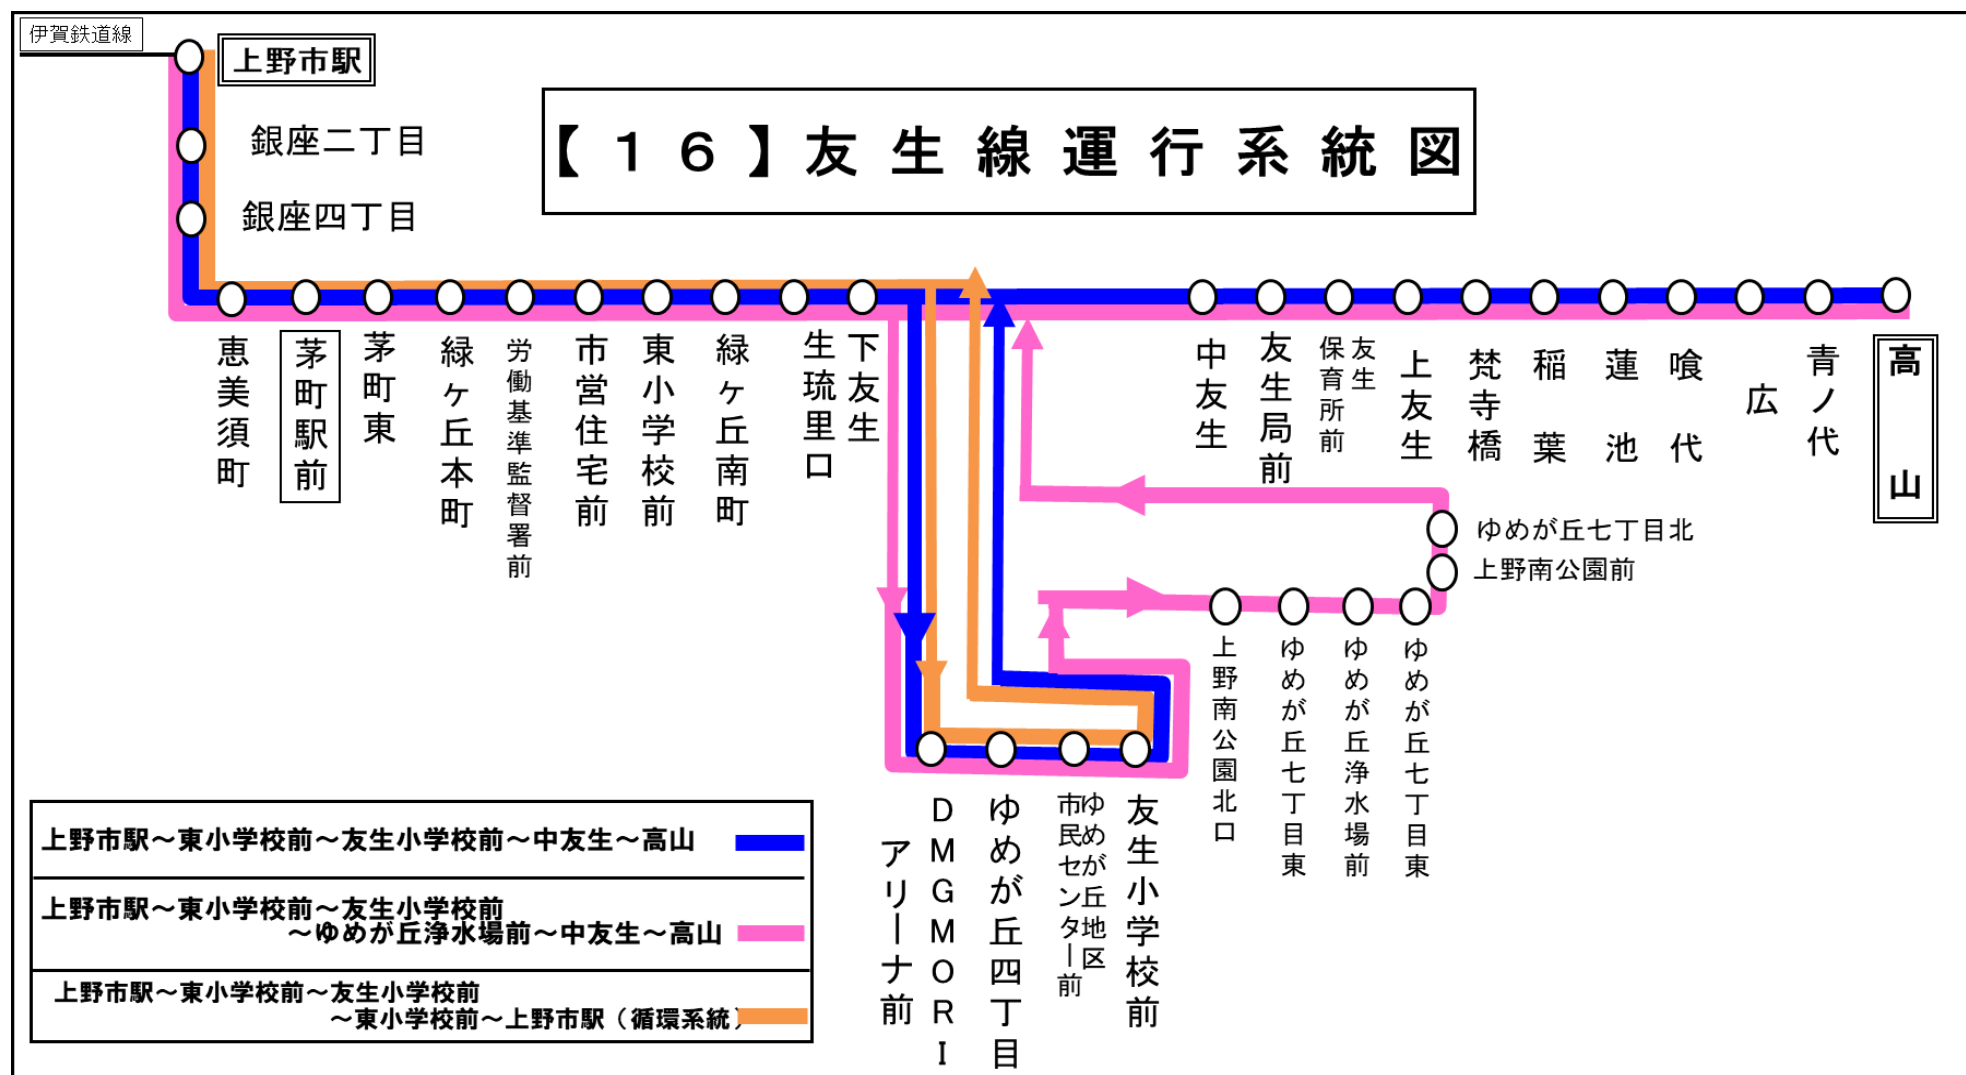

えびすまち
恵美須町

阿波線汁付向

平日時刻表																
行先	時刻	6	7	8	9	10	11	12	13	14	15	16	17	18	19	20
【10】 汁付			42													
【12】子延口経由 汁付							32			12	12	12	12	22		
【16】 ゆめが丘循環				42								17				
【16】ゆめが丘経由 高山		浄 52						浄 32				32		32		

浄:ゆめが丘浄水場方面経由   ゆめが丘循環:中友生~高山方面へは参りません

恵美須町 03のりば 阿波線汁付向

土曜・日祝日時刻表																
行先	時刻	6	7	8	9	10	11	12	13	14	15	16	17	18	19	20
【10】 汁付				57												
【12】子延口経由 汁付							32			12		12		22		
【16】 ゆめが丘循環											● 17		● 17	● 32		
【16】ゆめが丘経由 高山		● 52						● 32								

●:日祝日運休   ゆめが丘循環:中友生~高山方面へは参りません

恵美須町 03のりば 阿波線汁付向

スマートフォンで時刻検索できます!URLはこちら→<http://www.sanco.co.jp/sp/>

下記期間は日祝日ダイヤで運行します

お盆期間 8月13日から8月15日

年末年始 12月30日から1月4日

バスの現在地が確認できます

名張・伊賀地区

バスロケーションシステム

スマートフォン
「乗車停留所」と「降車停留所」を選択するだけで、
指定した乗車停留所への接近情報が表示されます!
※高速バス・コミュニティバス除く