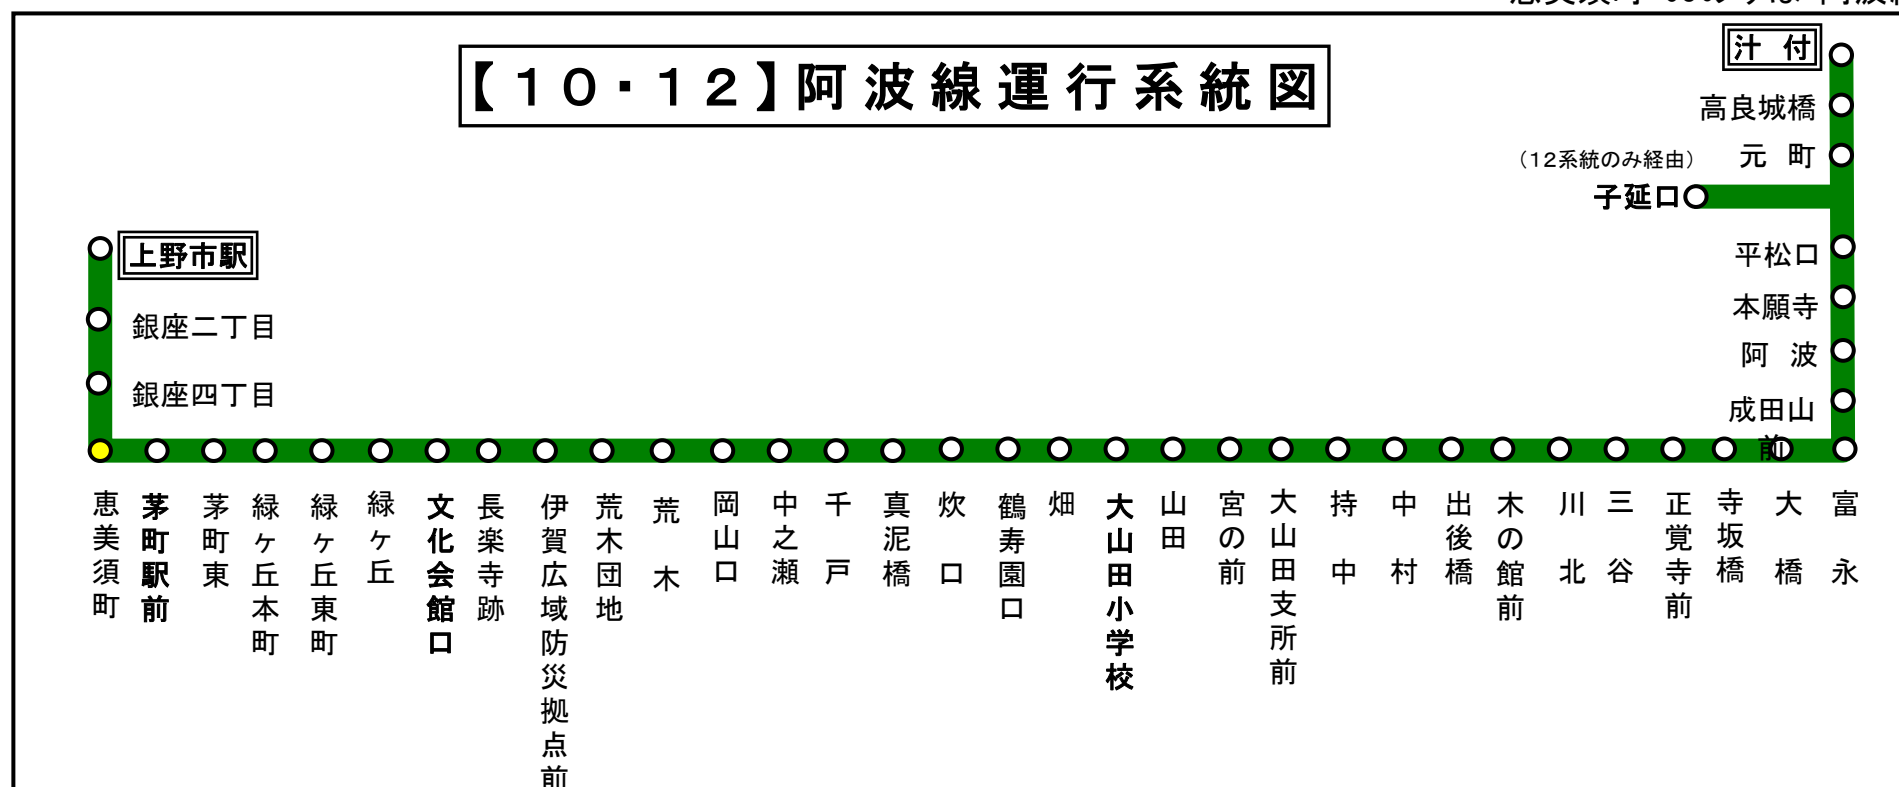

スマートフォンで時刻検索できます!URLはこちら→<http://www.sanco.co.jp/sp/>

【ご案内】

●台風、積雪により、お客様の安全が確保されないと思われる場合は運休することがございます。
●道路状況により、大幅に遅延する場合がございますので、あらかじめご了承ください。

下記期間は日祝日ダイヤで運行します

お盆期間 8月13日から8月15日

年末年始 12月30日から1月4日

バスの現在地が確認できます

名張・伊賀地区

バスロケーションシステム

スマートフォン

携帯電話

「乗車停留所」と「降車停留所」を選択するだけで、指定した乗車停留所への接近情報が表示されます!
※高速バス・コミュニティバス除く

えびすまち
恵美須町

阿波線汁付向

平日時刻表																
行先	時刻	6	7	8	9	10	11	12	13	14	15	16	17	18	19	20
【10】 汁付			42													
【12】子延口経由 汁付							32			12	12	12	12	22		
【16】 ゆめが丘循環				42								17				
【16】ゆめが丘経由 高山		浄 52						浄 32				32		32		

浄:ゆめが丘浄水場方面経由 ゆめが丘循環:中友生~高山方面へは参りません

恵美須町 03のりば 阿波線汁付向

土曜・日祝日時刻表																
行先	時刻	6	7	8	9	10	11	12	13	14	15	16	17	18	19	20
【10】 汁付				57												
【12】子延口経由 汁付							32			12		12		22		
【16】 ゆめが丘循環											● 17		● 17	● 32		
【16】ゆめが丘経由 高山		● 52						● 32								

●:日祝日運休 ゆめが丘循環:中友生~高山方面へは参りません

恵美須町 03のりば 阿波線汁付向

スマートフォンで時刻検索できます!URLはこちら→<http://www.sanco.co.jp/sp/>

下記期間は日祝日ダイヤで運行します

お盆期間 8月13日から8月15日

年末年始 12月30日から1月4日

バスの現在地が確認できます

名張・伊賀地区