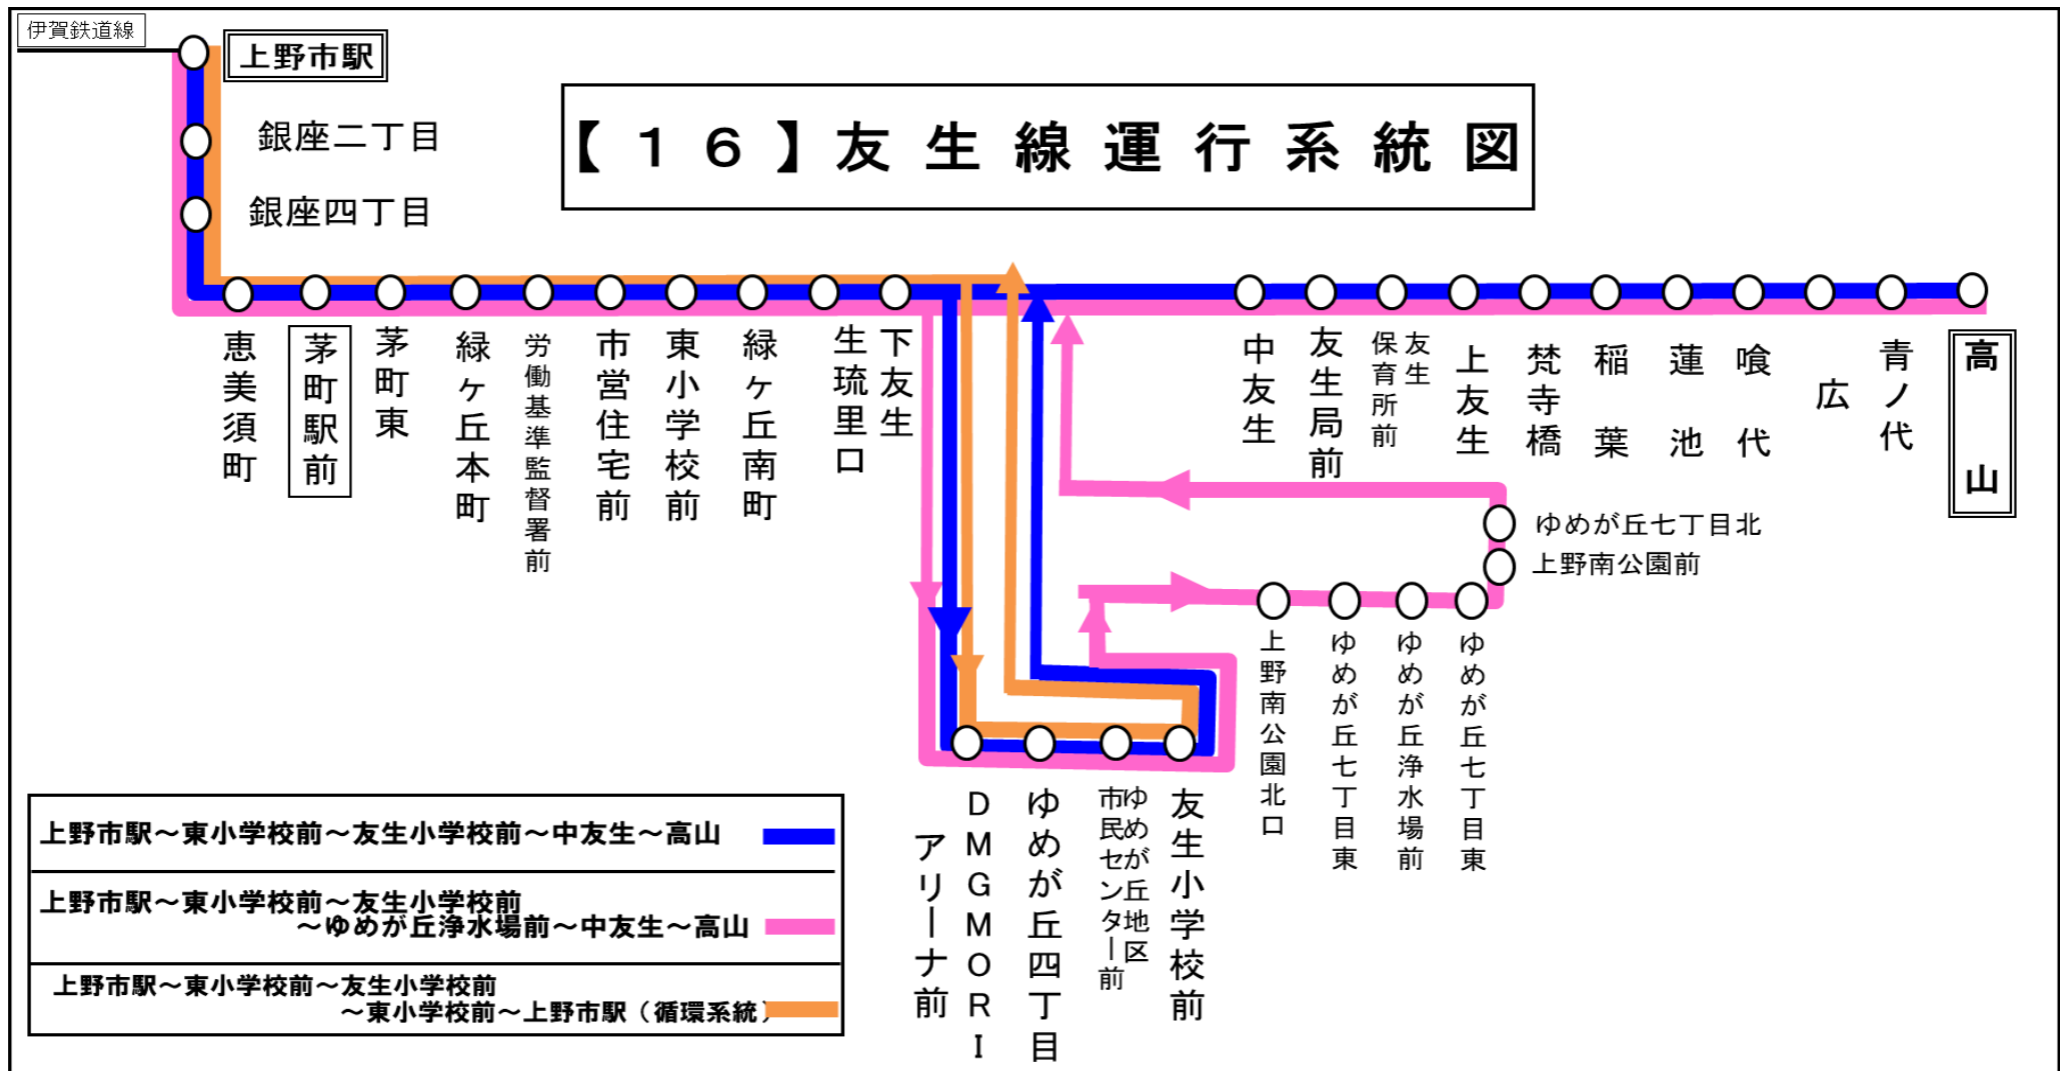

バスロケーションシステム

スマートフォン
「乗車停留所」と「降車停留所」を選択するだけで、
指定した乗車停留所への接近情報が表示されます!
※高速バス・コミュニティバス除く

えびすまち 恵美須町

阿波線上野向

平日時刻表																
行先	時刻	6	7	8	9	10	11	12	13	14	15	16	17	18	19	20
【12】		41	17	6	15				17	14	50	54	57			
【16】上野市駅				17	24						52		59			

恵美須町 04のりば 阿波線上野向

スマートフォンで時刻検索できます! URLはこちら→<http://www.sanco.co.jp/sp/>

下記期間は日祝日ダイヤで運行します

お盆期間 8月13日から8月15日

年末年始 12月30日から1月4日

バスの現在地が確認できます

名張・伊賀地区

バスロケーションシステム