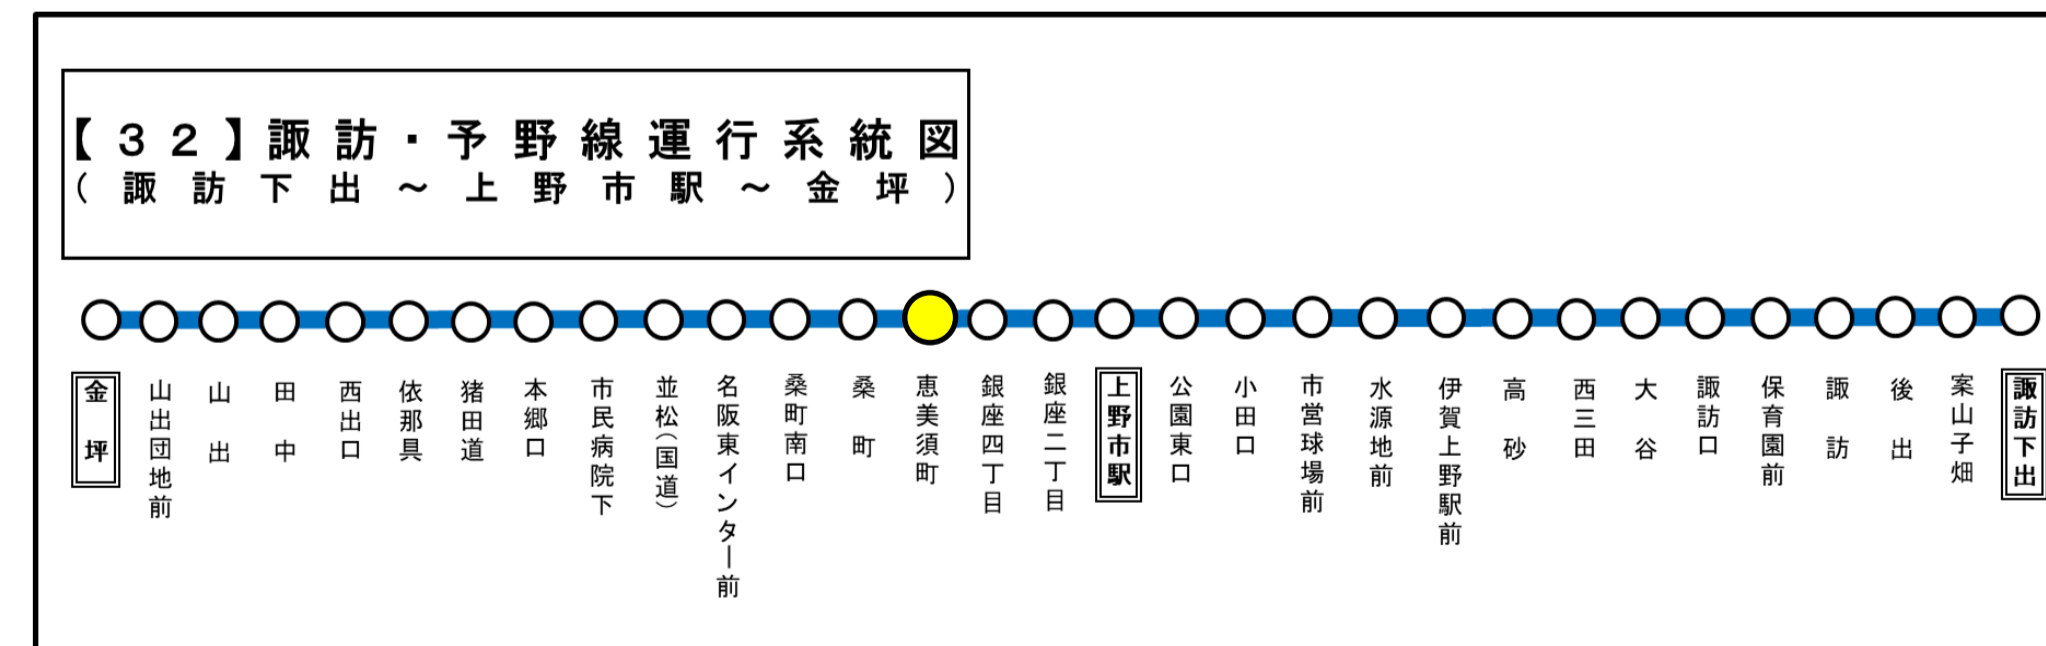

恵美須町 01のりば 北向き

スマートフォンで時刻検索できます!URLはこちら→<http://www.sanco.co.jp/sp/>

【ご案内】
 ●台風、積雪により、お客様の安全が確保されないと思われる場合は運休することがございます。
 ●道路状況により、大幅に遅延する場合がございますので、あらかじめご了承ください。

下記期間は日祝日ダイヤで運行します

お盆期間 8月13日から8月15日

年末年始 12月30日から1月4日

バスの現在地が確認できます

名張・伊賀地区

バスロケーションシステム

スマートフォン

携帯電話

「乗車停留所」と「降車停留所」を選択するだけで、指定した乗車停留所への接近情報が表示されます!
※高速バス・コミュニティバス除く

えびすまち
恵美須町

南向き