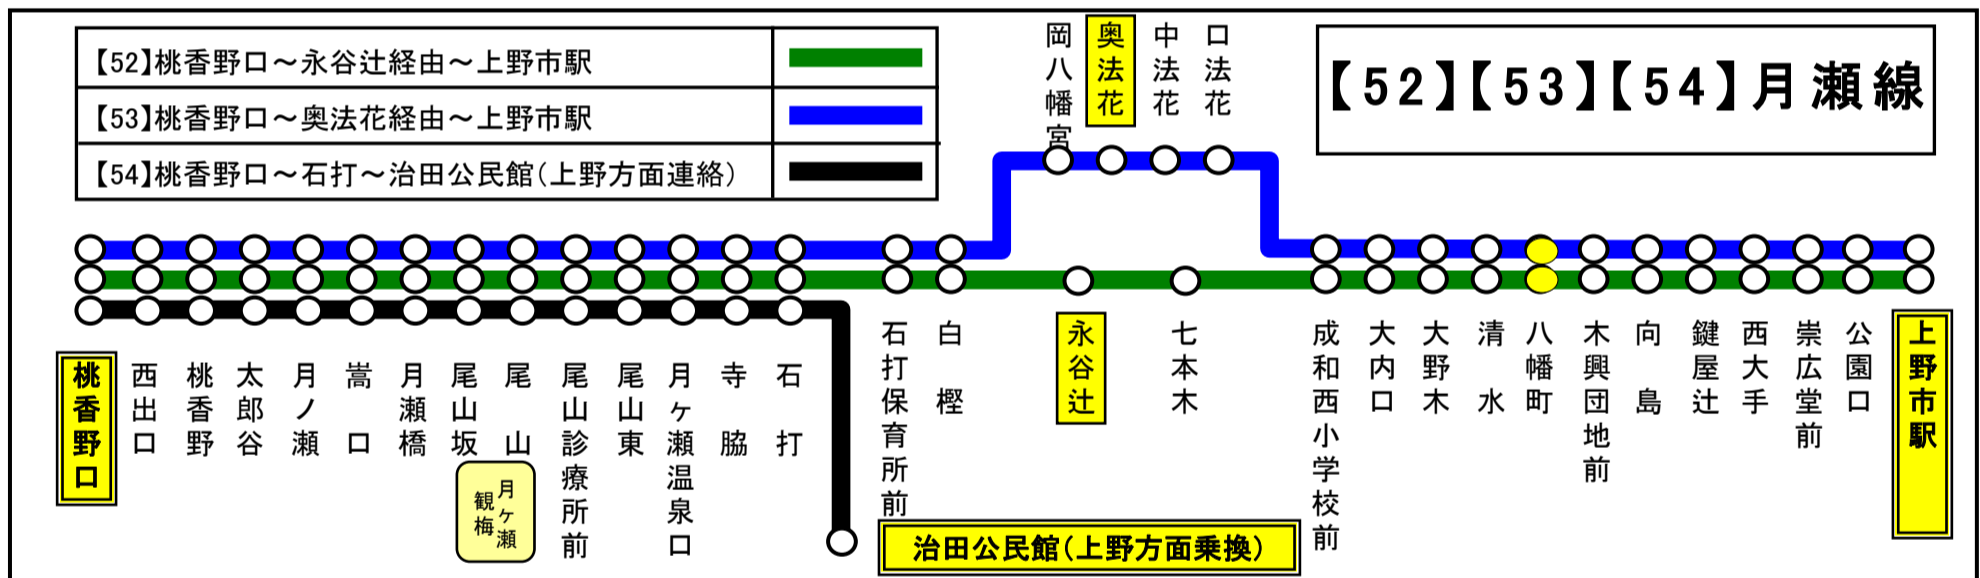

八幡町(やはたちょう)

上野市駅向き

平日時刻表

行先	時刻	7	8	9	10	11	12	13	14	15	16	17	18	19	20
【52】 【53】 上野市駅			28		4			3		18		3			

八幡町 01のりば 上野市駅向き

土日祝日時刻表

行先	時刻	7	8	9	10	11	12	13	14	15	16	17	18	19	20
【52】 【53】 上野市駅			28		4			3			3				

八幡町 01のりば 上野市駅向き

スマートフォンで時刻検索できます!URLはこちら→<http://www.sanco.co.jp/sp/>

【ご案内】

- 台風、積雪により、お客様の安全が確保されないと思われる場合は運休することがございます。
- 道路状況により、大幅に遅延する場合がございますので、あらかじめご了承ください。

下記期間は日祝日ダイヤで運行します

お盆期間 8月13日から8月15日

年末年始 12月30日から1月4日

八幡町 02のりば 桃香野向き

スマートフォンで時刻検索できます!URLはこちら→<http://www.sanco.co.jp/sp/>

【ご案内】

- 台風、積雪により、お客様の安全が確保されないと思われる場合は運休することがございます。
- 道路状況により、大幅に遅延する場合がございますので、あらかじめご了承ください。

下記期間は日祝日ダイヤで運行します

お盆期間 8月13日から8月15日

年末年始 12月30日から1月4日

名張・岡波総合病院行きのバスは、道路向かい側でお待ちください

スマートフォンで時刻検索できます!URLはこちら→<http://www.sanco.co.jp/sp/>

この路線は、補助金によって運行を維持しております。
皆様のご利用が、明日のバス路線を支えます。

天候・その他道路状況により遅れる場合又は運行を見合わせる場合がありますので、予めご了承ください。

下記期間は日祝日ダイヤで運行します

お盆期間 8月13日から8月15日