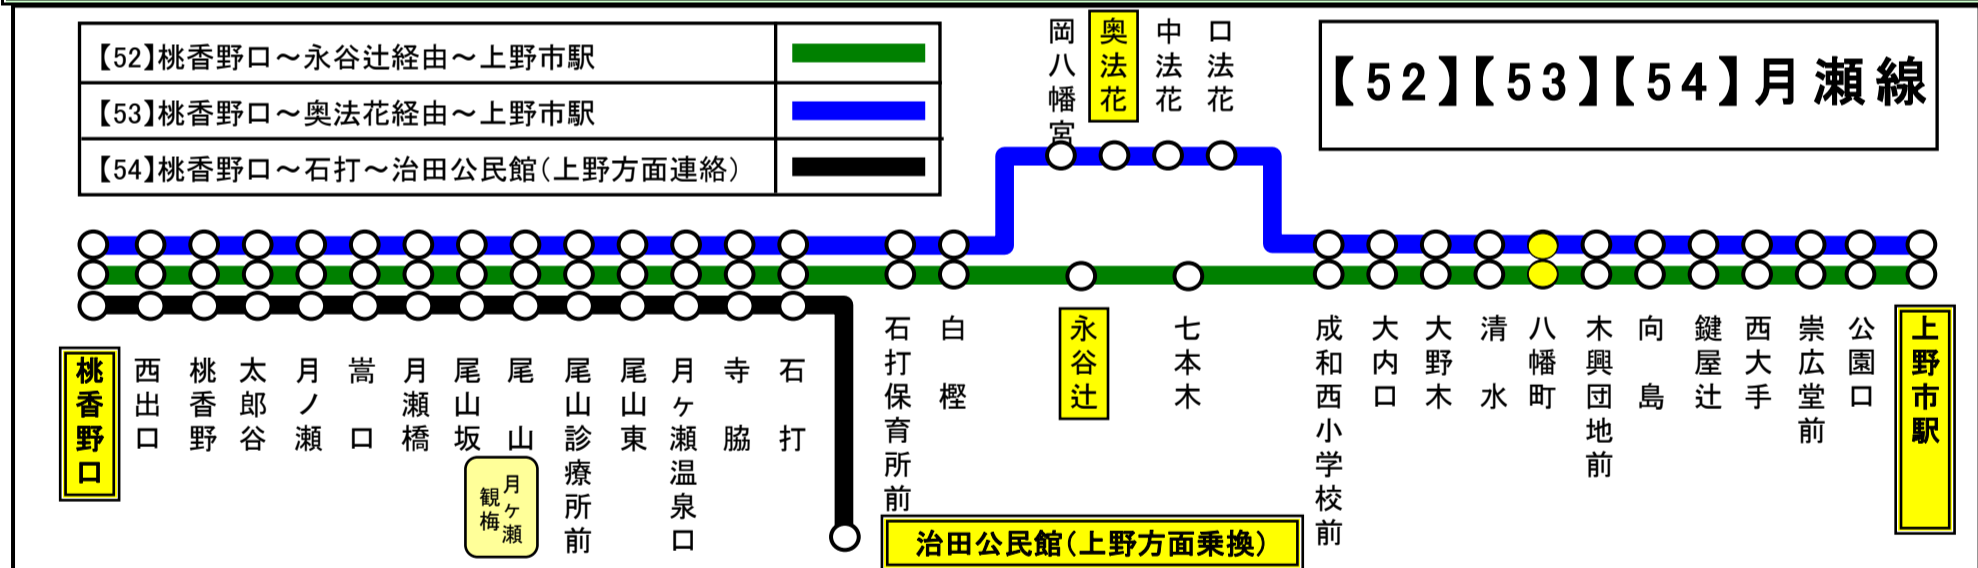

桃香野向き

平日時刻表

行先	時刻	7	8	9	10	11	12	13	14	15	16	17	18	19	20
【52】永谷辻経由 桃香野口						48				43		53			
【53】奥法花経由 桃香野口									8						

八幡町 02のりば 桃香野向き

土日祝日時刻表

行先	時刻	7	8	9	10	11	12	13	14	15	16	17	18	19	20
【52】永谷辻経由 桃香野口						48						8			
【53】奥法花経由 桃香野口									48						

八幡町 02のりば 桃香野向き

スマートフォンで時刻検索できます!URLはこちら→<http://www.sanco.co.jp/sp/>

【ご案内】

- 台風、積雪により、お客様の安全が確保されないと思われる場合は運休することがございます。
- 道路状況により、大幅に遅延する場合がございますので、あらかじめご了承ください。

下記期間は日祝日ダイヤで運行します

お盆期間 8月13日から8月15日

年末年始 12月30日から1月4日

名張・岡波総合病院行きのバスは、道路向かい側でお待ちください

スマートフォンで時刻検索できます!URLはこちら→<http://www.sanco.co.jp/sp/>

この路線は、補助金によって運行を維持しております。
皆様のご利用が、明日のバス路線を支えます。

天候・その他道路状況により遅れる場合又は運行を見合わせる場合がありますので、予めご了承ください。

下記期間は日祝日ダイヤで運行します

お盆期間 8月13日から8月15日