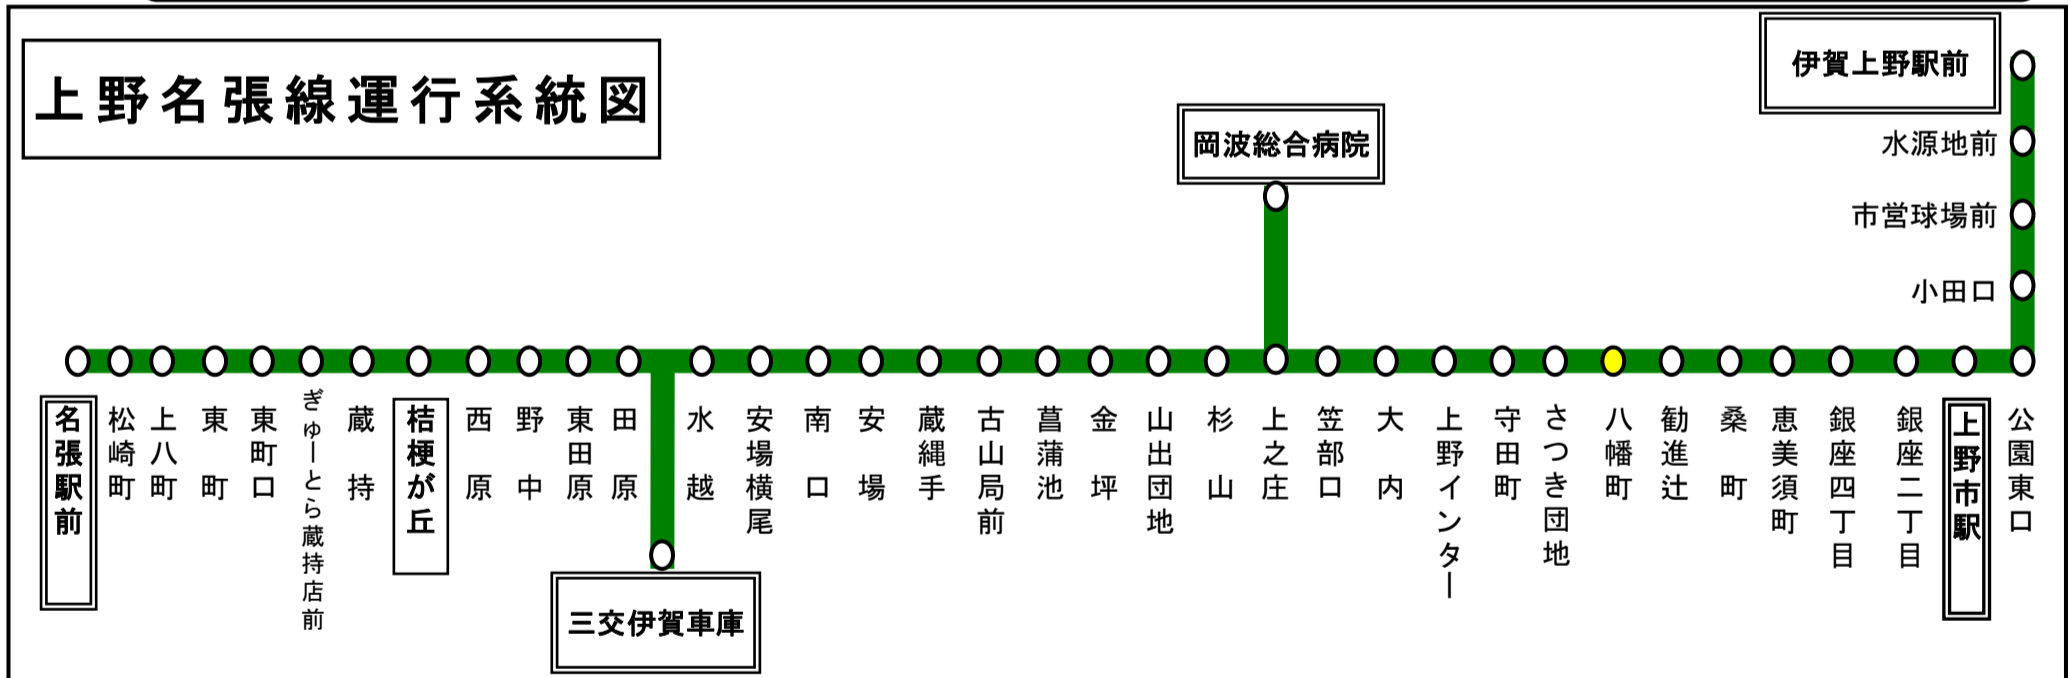

八幡町 02のりば 桃香野向き

スマートフォンで時刻検索できます!URLはこちら→<http://www.sanco.co.jp/sp/>

【ご案内】

- 台風、積雪により、お客様の安全が確保されないと思われる場合は運休することがございます。
- 道路状況により、大幅に遅延する場合がございますので、あらかじめご了承ください。

下記期間は日祝日ダイヤで運行します

お盆期間 8月13日から8月15日

年末年始 12月30日から1月4日

バスの現在地が確認できます

名張・伊賀地区

スマートフォン

バスロケーションシステム

「乗車停留所」と「降車停留所」を選択するだけで、指定した乗車停留所への接近情報が表示されます!

※高速バス・コミュニティバス除く

携帯電話

やはたちょう 八幡町															共用	
平日時刻表																
行先	時刻	6	7	8	9	10	11	12	13	14	15	16	17	18	19	20
【71】 名張駅前		41	20 41												32	
【71】岡波総合病院経由 名張駅前				55	55	55	45	55	55	50	40	45	40	40		
【73】岡波総合病院			47	30												
【71】三交伊賀車庫																25
【71】上野市駅経由 伊賀上野駅前				7		8		8	58		53			53		
【71】 上野市駅		58			13		8		13		3	58	58			8

名張・岡波総合病院行きのバスは、道路向かい側でお待ちください

土曜・日祝日時刻表																
行先	時刻	6	7	8	9	10	11	12	13	14	15	16	17	18	19	20
【71】名張駅前			41													
【71】岡波総合病院経由 名張駅前				55		55		55		50		45	40	40		
【71】上野市駅経由 伊賀上野駅前				3		8		8	58		58					
【71】上野市駅												58		8	8	

名張・岡波総合病院行きのバスは、道路向かい側でお待ちください

スマートフォンで時刻検索できます!URLはこちら→<http://www.sanco.co.jp/sp/>

この路線は、補助金によって運行を維持しております。
皆様のご利用が、明日のバス路線を支えます。

天候・その他道路状況により遅れる場合又は運行を見合わせる場合がありますので、予めご了承ください。

下記期間は日祝日ダイヤで運行します

お盆期間 8月13日から8月15日