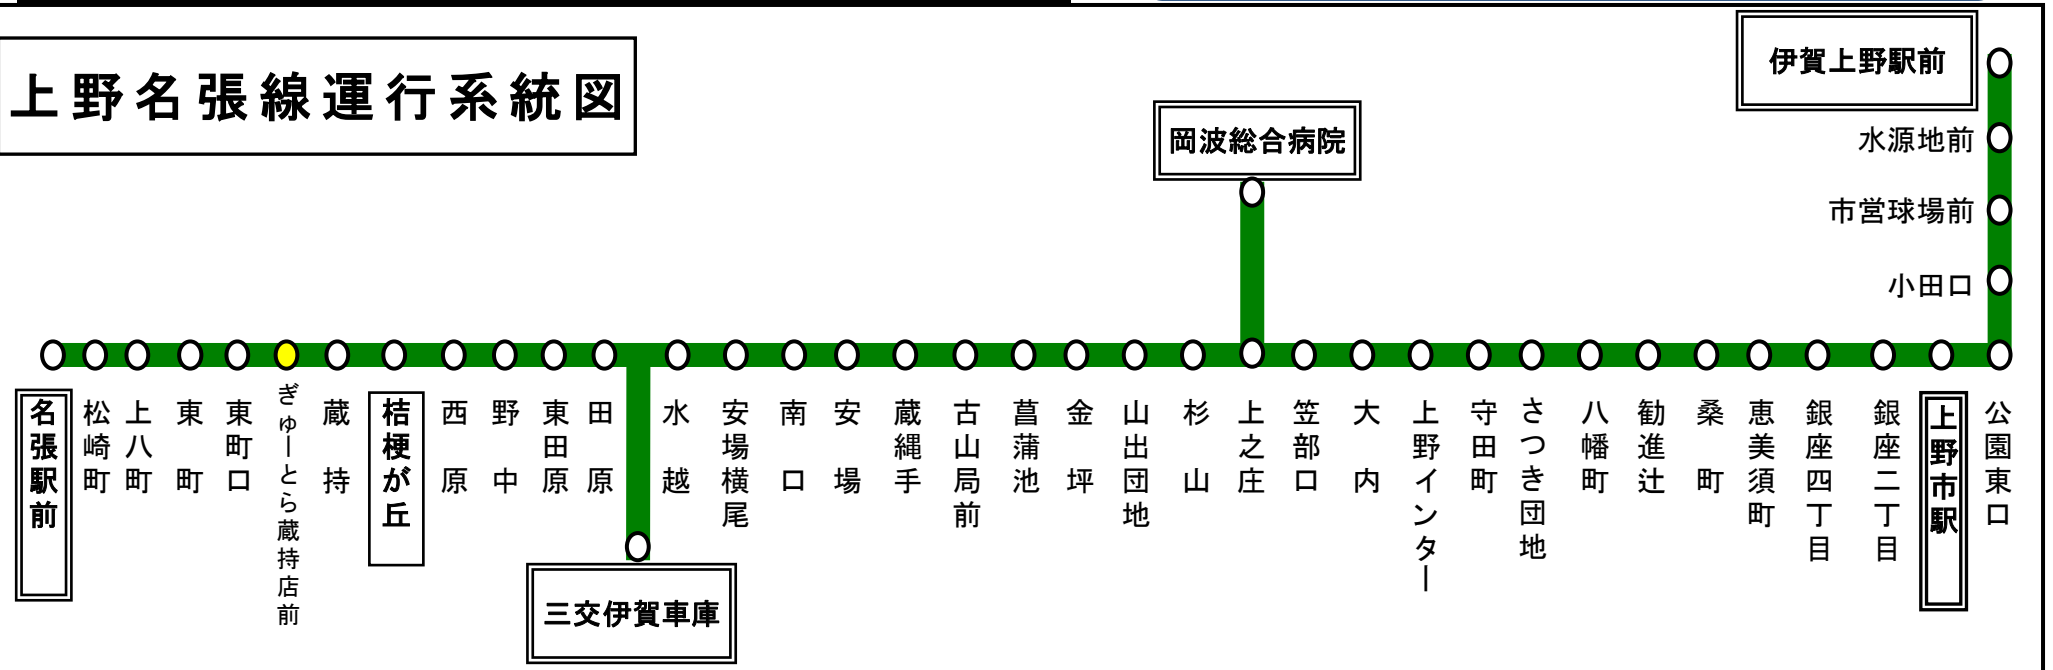

ぎゅーとら蔵持店前 02のりば 名張向き

スマートフォンで時刻検索できます!URLはこちら→<http://www.sanco.co.jp/sp/>

この路線は、補助金によって運行を維持しております。  
皆様のご利用が、明日のバス路線を支えます。

天候・その他道路状況により遅れる場合又は運行を見合わせる場合がありますので、予めご了承ください。

上野名張線運行系統図

下記期間は日祝日ダイヤで運行します

お盆期間 8月13日から8月15日

年末年始 12月30日から1月4日

バスの現在地が確認できます

名張・伊賀地区

バスロケーションシステム

スマートフォン

「乗車停留所」と「降車停留所」を選択するだけで、指定した乗車停留所への接近情報が表示されます!

※高速バス・コミュニティバス除く

携帯電話