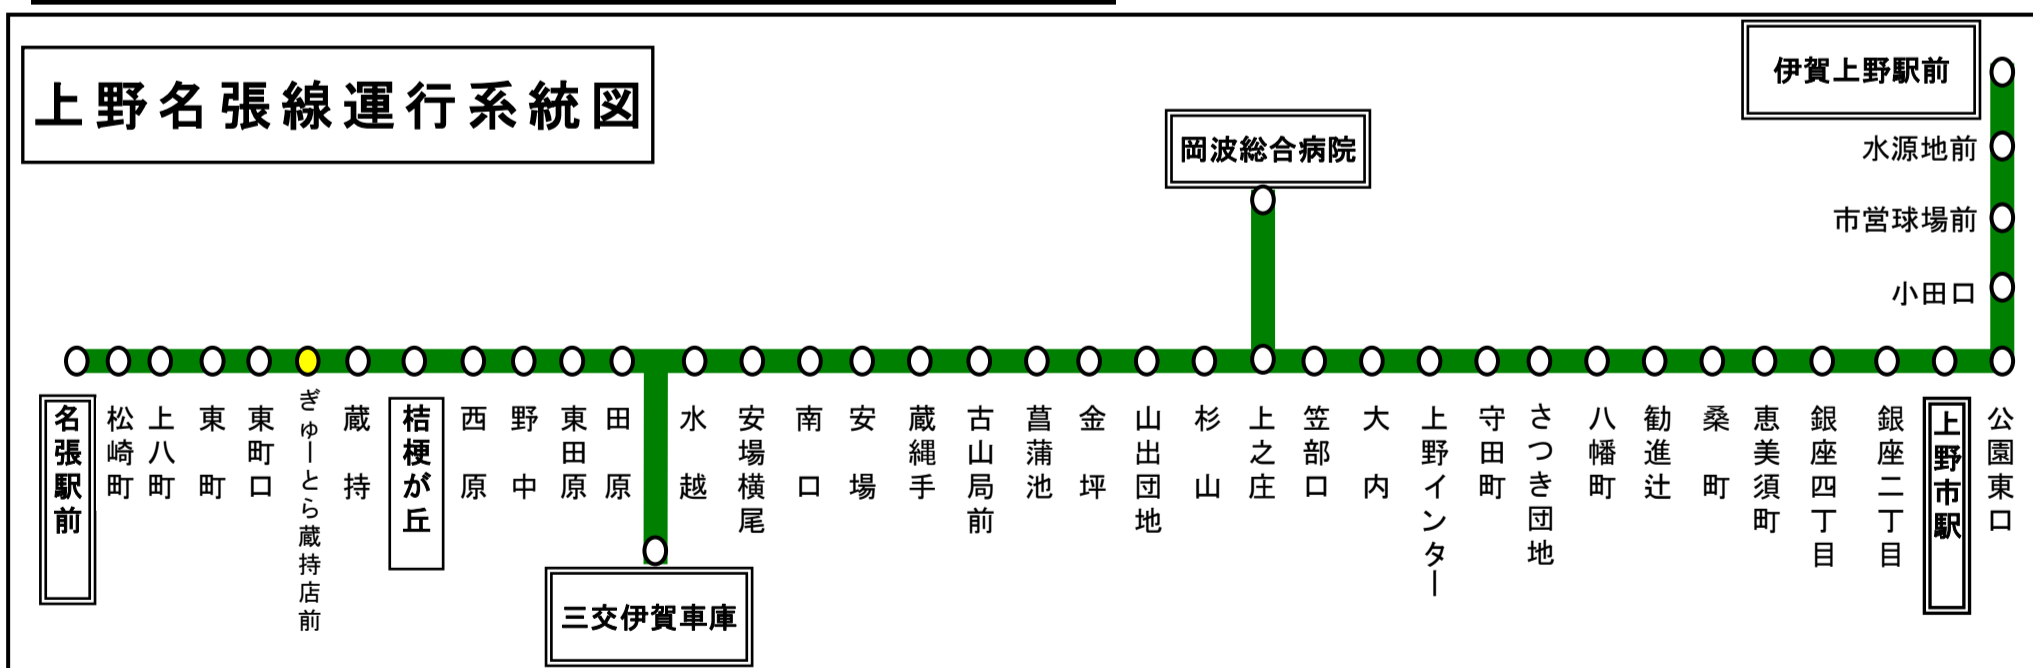

ぎゅーとら蔵持店前 01のりば 上野向き

**土曜・日祝日時刻表**

行先	時刻	6	7	8	9	10	11	12	13	14	15	16	17	18	19	20
【71】伊賀上野駅前			35													
【71】岡波総合病院経由 伊賀上野駅前					35		35		25		25					
【71】岡波総合病院経由 上野市駅												25	35	35		
【72】三交伊賀車庫						20										

ぎゅーとら蔵持店前 01のりば 上野向き

**スマートフォンで時刻検索できます!URLはこちら→<http://www.sanco.co.jp/sp/>**

この路線は、補助金によって運行を維持しております。  
皆様のご利用が、明日のバス路線を支えます。

天候・その他道路状況により遅れる場合又は運行を見合わせる場合がありますので、予めご了承ください。

**下記期間は日祝日ダイヤで運行します**

**お盆期間 8月13日から8月15日**

**年末年始 12月30日から1月4日**

**バスの現在地が確認できます**  
名張・伊賀地区

**バスロケーションシステム**

「乗車停留所」と「降車停留所」を選択するだけで、指定した乗車停留所への接近情報が表示されます!  
※高速バス・コミュニティバス除く

スマートフォン

携帯電話

ぎゅーとらくらもちてんまえ  
ぎゅーとら蔵持店前

名張向き

ぎゅーとら蔵持店前 02のりば 名張向き

スマートフォンで時刻検索できます!URLはこちら→<http://www.sanco.co.jp/sp/>

この路線は、補助金によって運行を維持しております。  
皆様のご利用が、明日のバス路線を支えます。

天候・その他道路状況により遅れる場合又は運行を見合わせる場合がありますので、予めご了承ください。

上野名張線運行系統図

下記期間は日祝日ダイヤで運行します

お盆期間 8月13日から8月15日