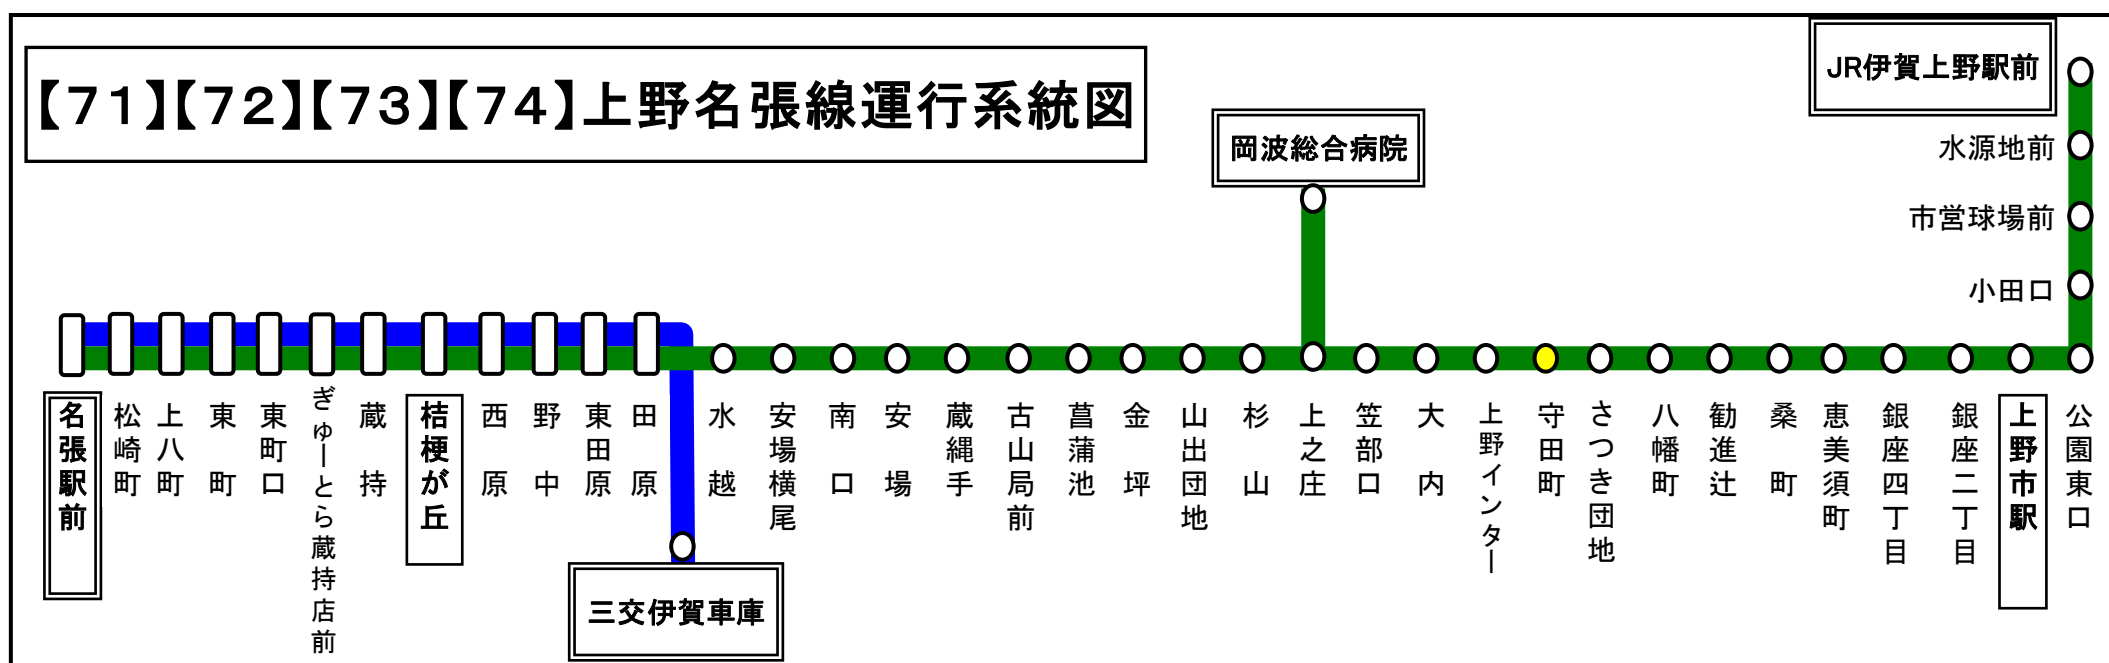

守田町 01のりば 上野向き

スマートフォンで時刻検索できます!URLはこちら→<http://www.sanco.co.jp/sp/>

この路線は、補助金によって運行を維持しております。
皆様のご利用が、明日のバス路線を支えます。

天候・その他道路状況により遅れる場合又は運行を見合わせる場合がありますので、予めご了承ください。

下記期間は日祝日ダイヤで運行します

お盆期間 8月13日から8月15日

年末年始 12月30日から1月4日

バスの現在地が確認できます

名張・伊賀地区

バスロケーションシステム

スマートフォン  携帯電話 

「乗車停留所」と「降車停留所」を選択するだけで、指定した乗車停留所への接近情報が表示されます!
※高速バス・コミュニティバス除く

もりたちょう 守田町															名張駅向き		
平日時刻表																	
行先	時刻	6	7	8	9	10	11	12	13	14	15	16	17	18	19	20	21
【71】 名張駅前		42	16 42												43	45	
【71】岡波総合病院経由 名張駅前				55	55	55	50	50	50	50	45	32	40	40			
【73】岡波総合病院			48	31													

守田町 02のりば 名張向き

土曜・日祝日時刻表																	
行先	時刻	6	7	8	9	10	11	12	13	14	15	16	17	18	19	20	21
【71】名張駅前			42														
【71】岡波総合病院経由 名張駅前				55		55		50		50	45		40	40			

守田町 02のりば 名張向き

スマートフォンで時刻検索できます!URLはこちら→<http://www.sanco.co.jp/sp/>

この路線は、補助金によって運行を維持しております。
皆様のご利用が、明日のバス路線を支えます。

天候・その他道路状況により遅れる場合又は運行を見合わせる場合がありますので、予めご了承ください。

下記期間は日祝日ダイヤで運行します

お盆期間 8月13日から8月15日

年末年始 12月30日から1月4日

バスの現在地が確認できます

名張・伊賀地区

バスロケーションシステム