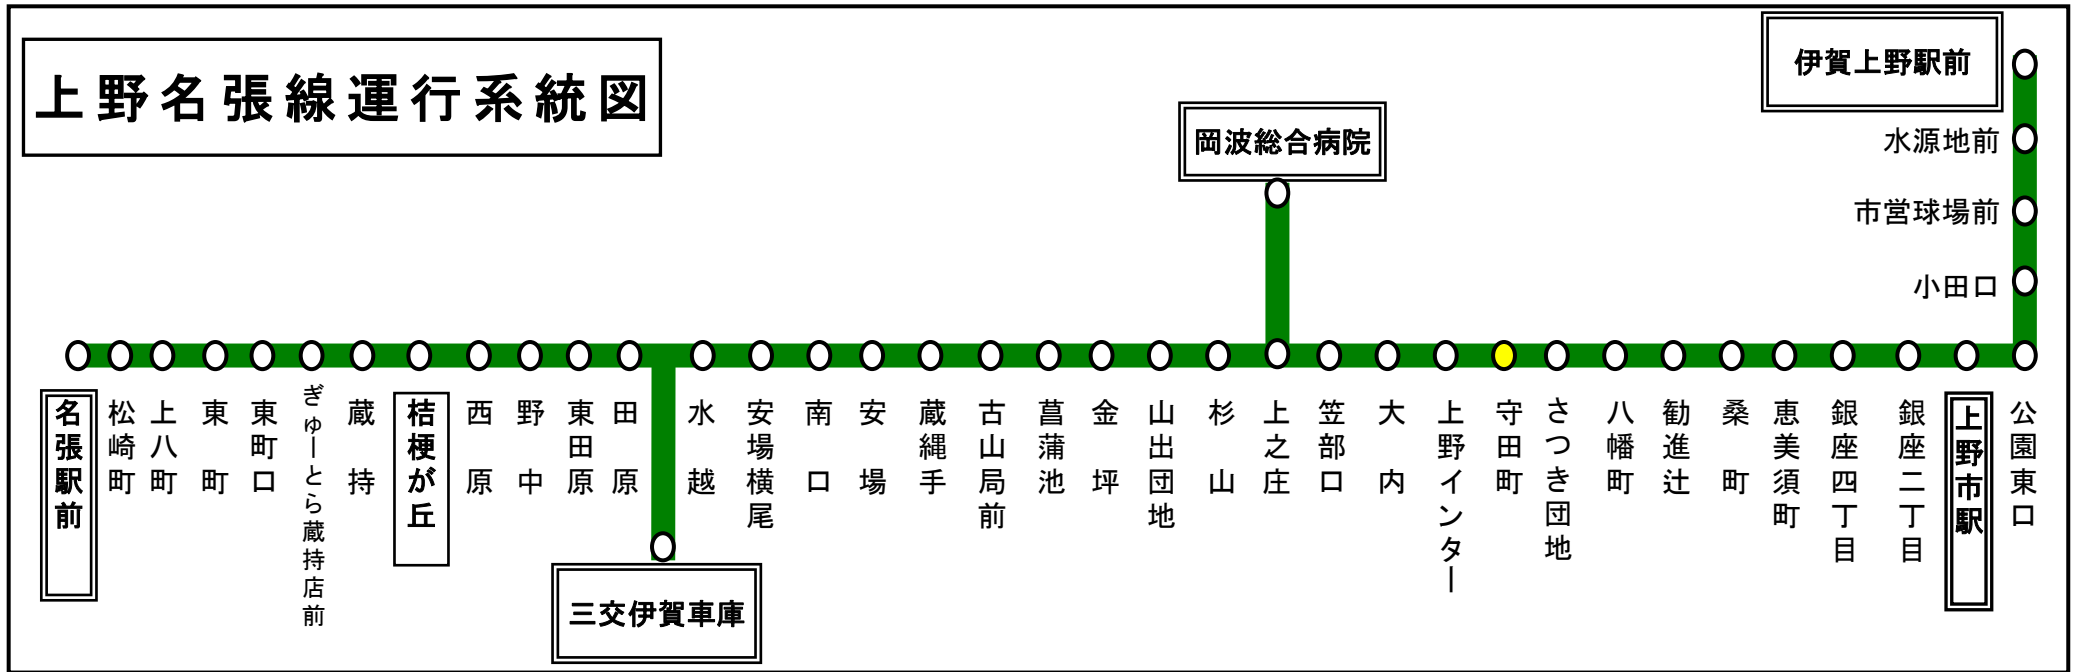

守田町 01のりば 上野向き

スマートフォンで時刻検索できます!URLはこちら→<http://www.sanco.co.jp/sp/>

この路線は、補助金によって運行を維持しております。
皆様のご利用が、明日のバス路線を支えます。

天候・その他道路状況により遅れる場合又は運行を見合わせる場合がありますので、予めご了承ください。

上野名張線運行系統図

下記期間は日祝日ダイヤで運行します

お盆期間 8月13日から8月15日

年末年始 12月30日から1月4日

バスの現在地が確認できます

名張・伊賀地区

バスロケーションシステム

スマートフォン

「乗車停留所」と「降車停留所」を選択するだけで、指定した乗車停留所への接近情報が表示されます!

※高速バス・コミュニティバス除く

携帯電話

守田町 02のりば 名張向き

土曜・日祝日時刻表

行先	時刻	6	7	8	9	10	11	12	13	14	15	16	17	18	19	20
【71】名張駅前			42													
【71】岡波総合病院経由 名張駅前				56		56		56		51		46	41	41		

守田町 02のりば 名張向き

スマートフォンで時刻検索できます!URLはこちら→<http://www.sanco.co.jp/sp/>

この路線は、補助金によって運行を維持しております。
皆様のご利用が、明日のバス路線を支えます。

天候・その他道路状況により遅れる場合又は運行を見合わせる場合がありますので、予めご了承ください。

上野名張線運行系統図

下記期間は日祝日ダイヤで運行します

お盆期間 8月13日から8月15日

年末年始 12月30日から1月4日

バスの現在地が確認できます

名張・伊賀地区