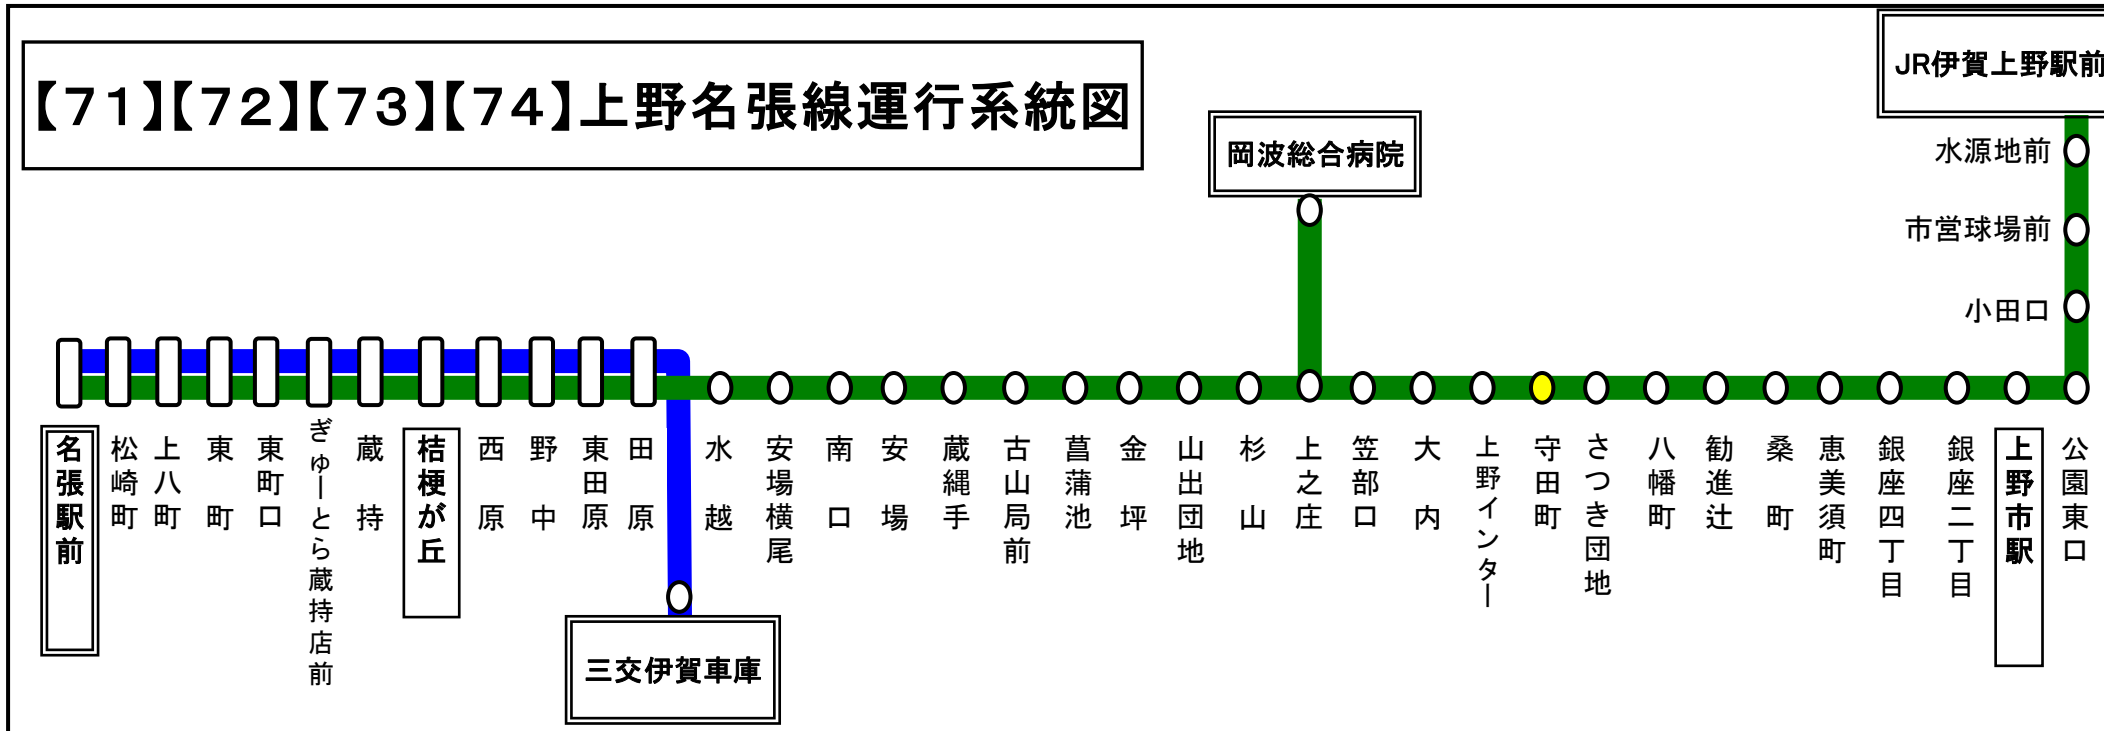

守田町 02のりば 名張向き

土曜・日祝日時刻表																	
行先	時刻	6	7	8	9	10	11	12	13	14	15	16	17	18	19	20	21
【71】名張駅前			42														
【71】岡波総合病院経由 名張駅前				55		55		50		50	45		40	40			

守田町 02のりば 名張向き

スマートフォンで時刻検索できます!URLはこちら→<http://www.sanco.co.jp/sp/>

この路線は、補助金によって運行を維持しております。
皆様のご利用が、明日のバス路線を支えます。

天候・その他道路状況により遅れる場合又は運行を見合わせる場合がありますので、予めご了承ください。

下記期間は日祝日ダイヤで運行します

お盆期間 8月13日から8月15日

年末年始 12月30日から1月4日

バスの現在地が確認できます

名張・伊賀地区

バスロケーションシステム