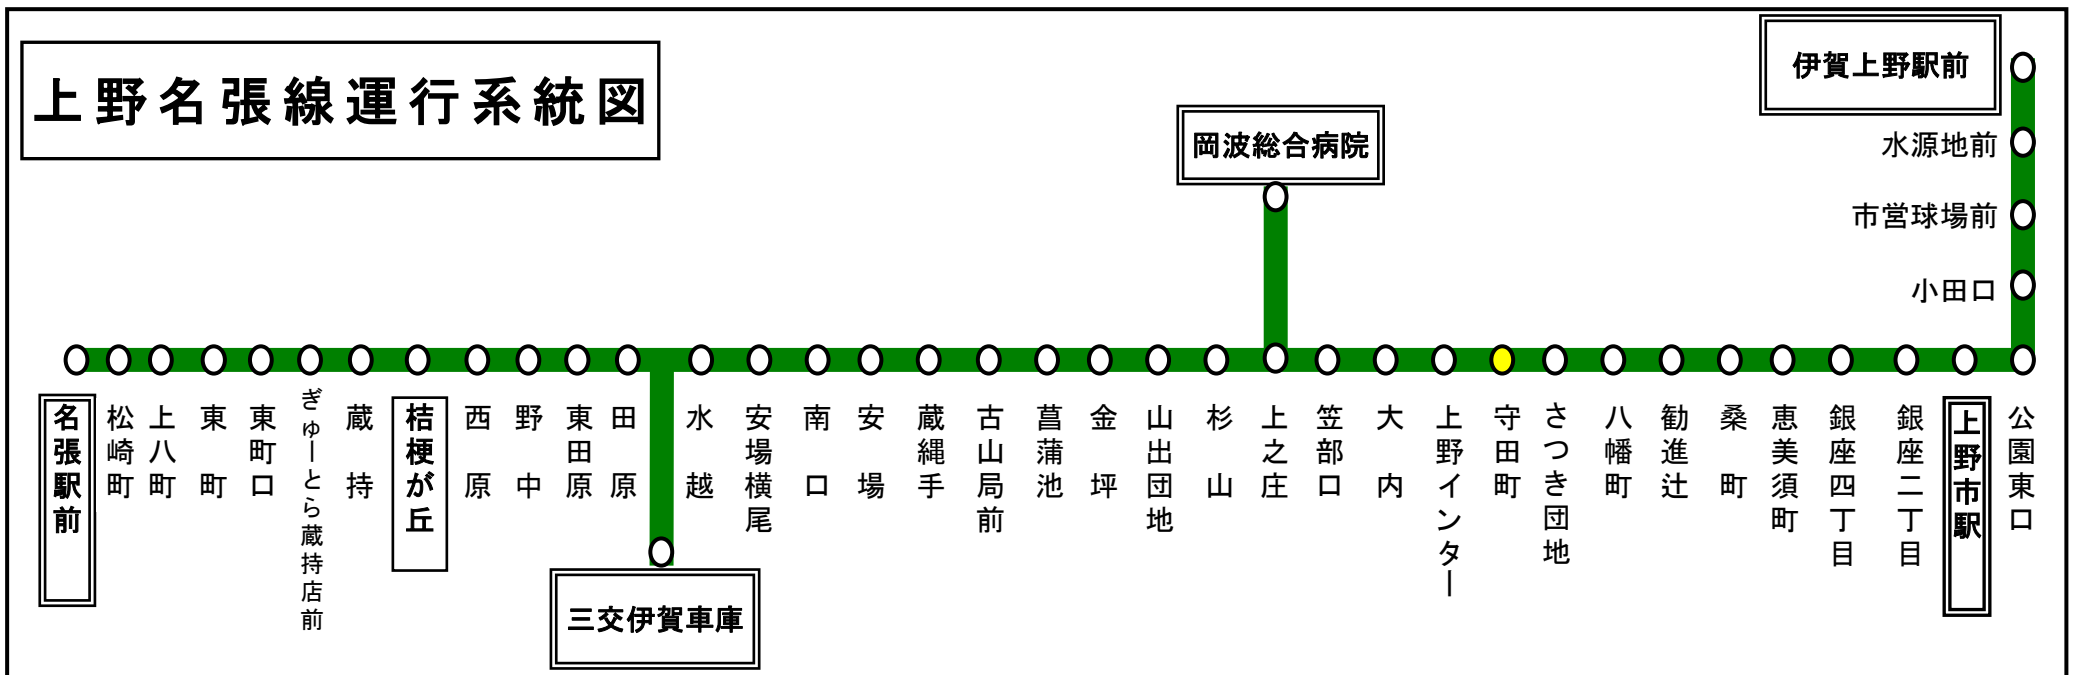

守田町 02のりば 名張向き

土曜・日祝日時刻表

行先	時刻	6	7	8	9	10	11	12	13	14	15	16	17	18	19	20
【71】名張駅前			42													
【71】岡波総合病院経由 名張駅前				56		56		56		51		46	41	41		

守田町 02のりば 名張向き

スマートフォンで時刻検索できます!URLはこちら→<http://www.sanco.co.jp/sp/>

この路線は、補助金によって運行を維持しております。
皆様のご利用が、明日のバス路線を支えます。

天候・その他道路状況により遅れる場合又は運行を見合わせる場合がありますので、予めご了承ください。

上野名張線運行系統図

下記期間は日祝日ダイヤで運行します

お盆期間 8月13日から8月15日

年末年始 12月30日から1月4日

バスの現在地が確認できます

名張・伊賀地区