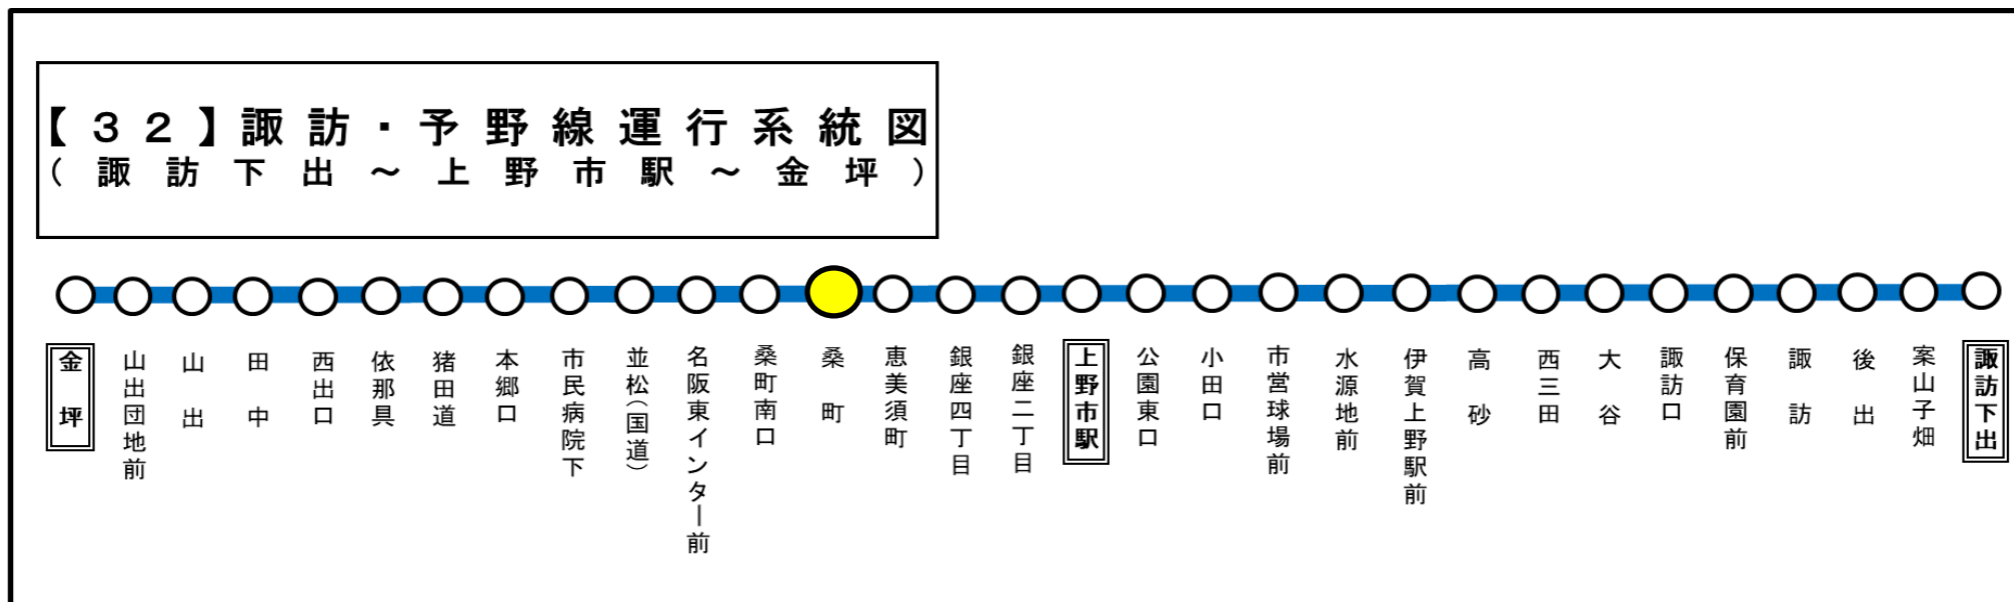

桑町 01のりば 北向き

スマートフォンで時刻検索できます!URLはこちら→<http://www.sanco.co.jp/sp/>

【ご案内】
●台風、積雪により、お客様の安全が確保されないと思われる場合は運休することがございます。
●道路状況により、大幅に遅延する場合がございますので、あらかじめご了承ください。

下記期間は日祝日ダイヤで運行します

お盆期間 8月13日から8月15日

年末年始 12月30日から1月4日

土日祝日運休

桑町 02のりば 南向き

スマートフォンで時刻検索できます!URLはこちら→<http://www.sanco.co.jp/sp/>

【ご案内】
 ●台風、積雪により、お客様の安全が確保されないと思われる場合は運休することがございます。
 ●道路状況により、大幅に遅延する場合がございますので、あらかじめご了承ください。

下記期間は日祝日ダイヤで運行します

お盆期間 8月13日から8月15日

年末年始 12月30日から1月4日