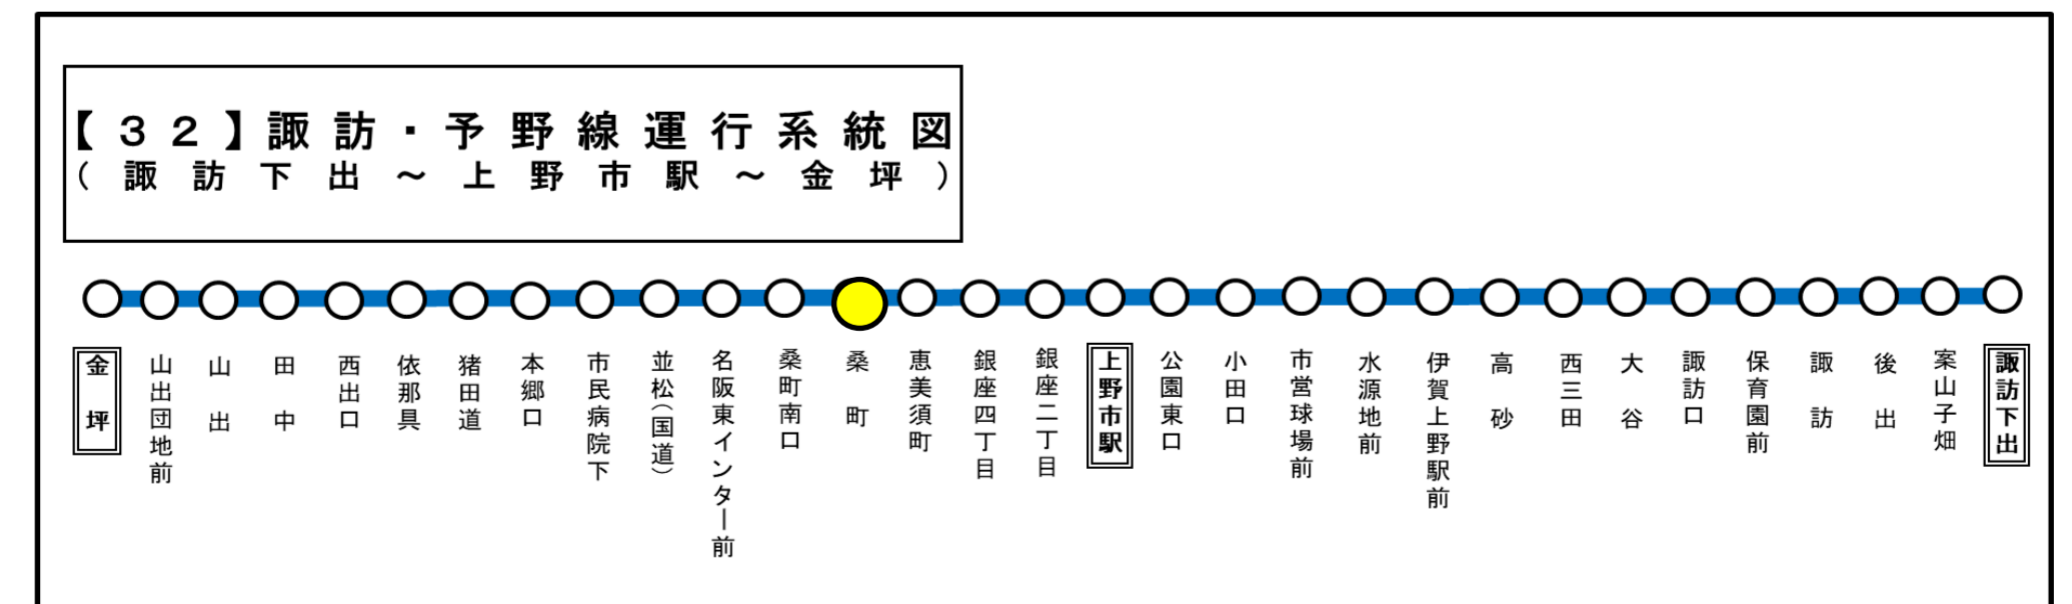

桑町 01のりば 北向き

スマートフォンで時刻検索できます!URLはこちら→<http://www.sanco.co.jp/sp/>

【ご案内】
●台風、積雪により、お客様の安全が確保されないと思われる場合は運休することがございます。
●道路状況により、大幅に遅延する場合がございますので、あらかじめご了承ください。

下記期間は日祝日ダイヤで運行します

お盆期間 8月13日から8月15日

年末年始 12月30日から1月4日

桑町 02のりば 南向き

土曜・日祝日時刻表 (Weekends)																
行先	時刻	6	7	8	9	10	11	12	13	14	15	16	17	18	19	20
高速	名古屋 (名鉄バスセンター) Nagoya	10	30			30		30		30		40				
[71]	名張駅前		39													
[71]	岡波総合病院経由 名張駅前			53		53		53		48		43	38	38		
[32]	金坪															

土日祝日運休

桑町 02のりば 南向き

スマートフォンで時刻検索できます!URLはこちら→<http://www.sanco.co.jp/sp/>

【ご案内】
 ●台風、積雪により、お客様の安全が確保されないと思われる場合は運休することがございます。
 ●道路状況により、大幅に遅延する場合がございますので、あらかじめご了承ください。

下記期間は日祝日ダイヤで運行します

お盆期間 8月13日から8月15日

年末年始 12月30日から1月4日