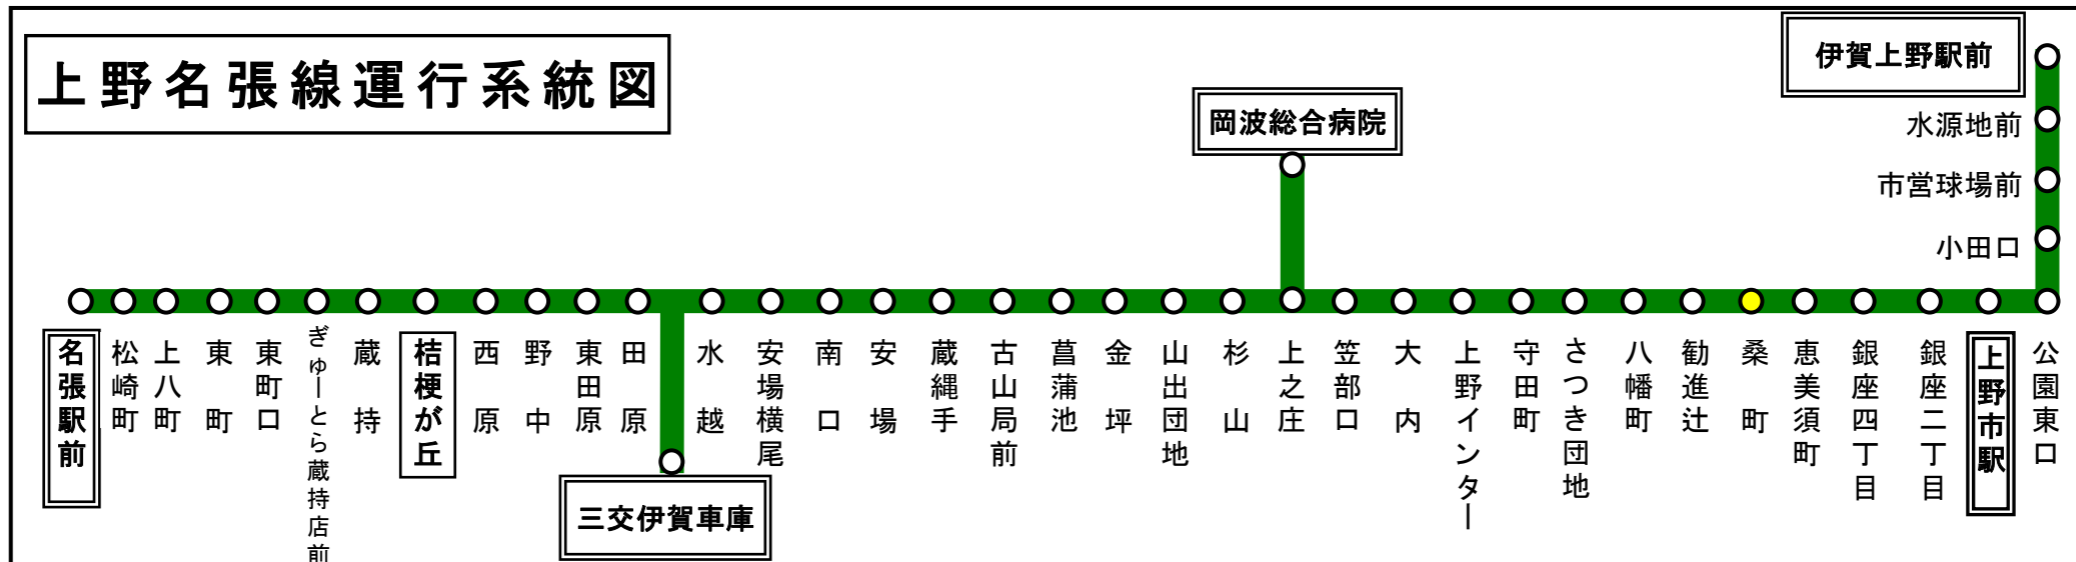

桑町 01のりば 北向き

スマートフォンで時刻検索できます!URLはこちら→<http://www.sanco.co.jp/sp/>

【ご案内】
●台風、積雪により、お客様の安全が確保されないと思われる場合は運休することがございます。
●道路状況により、大幅に遅延する場合がございますので、あらかじめご了承ください。

下記期間は日祝日ダイヤで運行します

お盆期間 8月13日から8月15日

年末年始 12月30日から1月4日

バスの現在地が確認できます

名張・伊賀地区

バスロケーションシステム

スマートフォン

「乗車停留所」と「降車停留所」を選択するだけで、指定した乗車停留所への接近情報が表示されます!
※高速バス・コミュニティバス除く

携帯電話

くわまち 桑町		南向き														
平日時刻表 (Weekdays)																
行先	時刻	6	7	8	9	10	11	12	13	14	15	16	17	18	19	20
高速	名古屋 (名鉄バスセンター) Nagoya	10	30			30		30		30		40				
[71]	名張駅前	39	18 39												30	
[71]	岡波総合病院経由 名張駅前			53	53	53	43	53	53	48	38	43	38	38		
[73]	岡波総合病院		45	28												
[71]	三交伊賀車庫															23
[32]	市民病院下経由金坪			16			53						18			

土日祝日運休

桑町 02のりば 南向き

スマートフォンで時刻検索できます!URLはこちら→<http://www.sanco.co.jp/sp/>

【ご案内】
 ●台風、積雪により、お客様の安全が確保されないと思われる場合は運休することがございます。
 ●道路状況により、大幅に遅延する場合がございますので、あらかじめご了承ください。

下記期間は日祝日ダイヤで運行します

お盆期間 8月13日から8月15日

年末年始 12月30日から1月4日