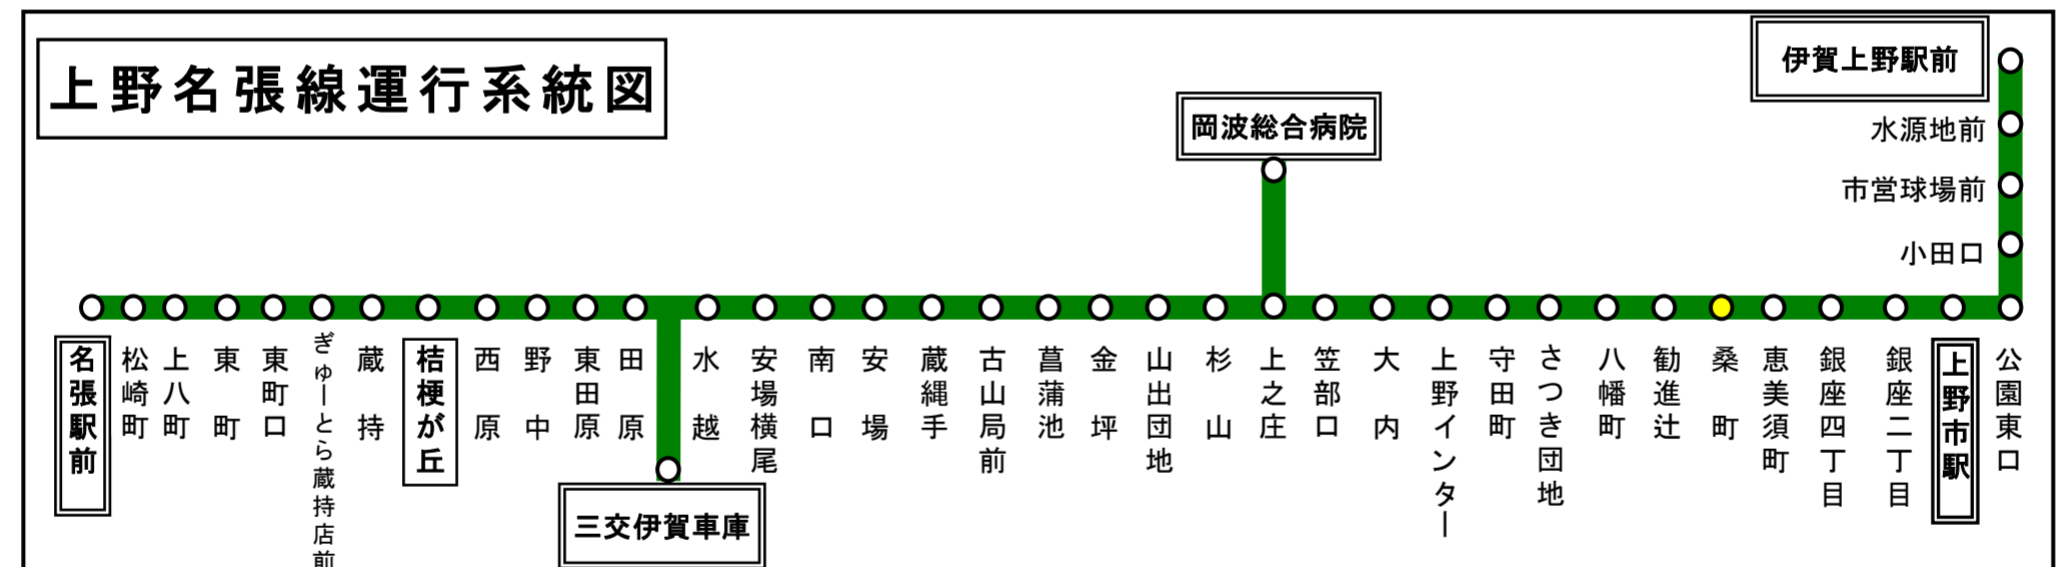

桑町 01のりば 北向き

スマートフォンで時刻検索できます!URLはこちら→<http://www.sanco.co.jp/sp/>

【ご案内】
●台風、積雪により、お客様の安全が確保されないと思われる場合は運休することがございます。
●道路状況により、大幅に遅延する場合がございますので、あらかじめご了承ください。

下記期間は日祝日ダイヤで運行します

お盆期間 8月13日から8月15日

年末年始 12月30日から1月4日

バスの現在地が確認できます

名張・伊賀地区

バスロケーションシステム

スマートフォン

「乗車停留所」と「降車停留所」を選択するだけで、指定した乗車停留所への接近情報が表示されます!
※高速バス・コミュニティバス除く

携帯電話

くわまち 桑町		南向き														
平日時刻表 (Weekdays)																
行先	時刻	6	7	8	9	10	11	12	13	14	15	16	17	18	19	20
高速	名古屋 (名鉄バスセンター) Nagoya	10	30			30		30		30		40				
[71]	名張駅前	39	18 39												30	
[71]	岡波総合病院経由 名張駅前			53	53	53	43	53	53	48	38	43	38	38		
[73]	岡波総合病院		45	28												
[71]	三交伊賀車庫															23
[32]	市民病院下経由金坪			16			53						18			

桑町 02のりば 南向き

土曜・日祝日時刻表 (Weekends)																
行先	時刻	6	7	8	9	10	11	12	13	14	15	16	17	18	19	20
高速	名古屋 (名鉄バスセンター) Nagoya	10	30			30		30		30		40				
[71]	名張駅前		39													
[71]	岡波総合病院経由 名張駅前			53		53		53		48		43	38	38		
[32]	金坪															

土日祝日運休

桑町 02のりば 南向き

スマートフォンで時刻検索できます!URLはこちら→<http://www.sanco.co.jp/sp/>

【ご案内】
 ●台風、積雪により、お客様の安全が確保されないと思われる場合は運休することがございます。
 ●道路状況により、大幅に遅延する場合がございますので、あらかじめご了承ください。

下記期間は日祝日ダイヤで運行します

お盆期間 8月13日から8月15日

年末年始 12月30日から1月4日