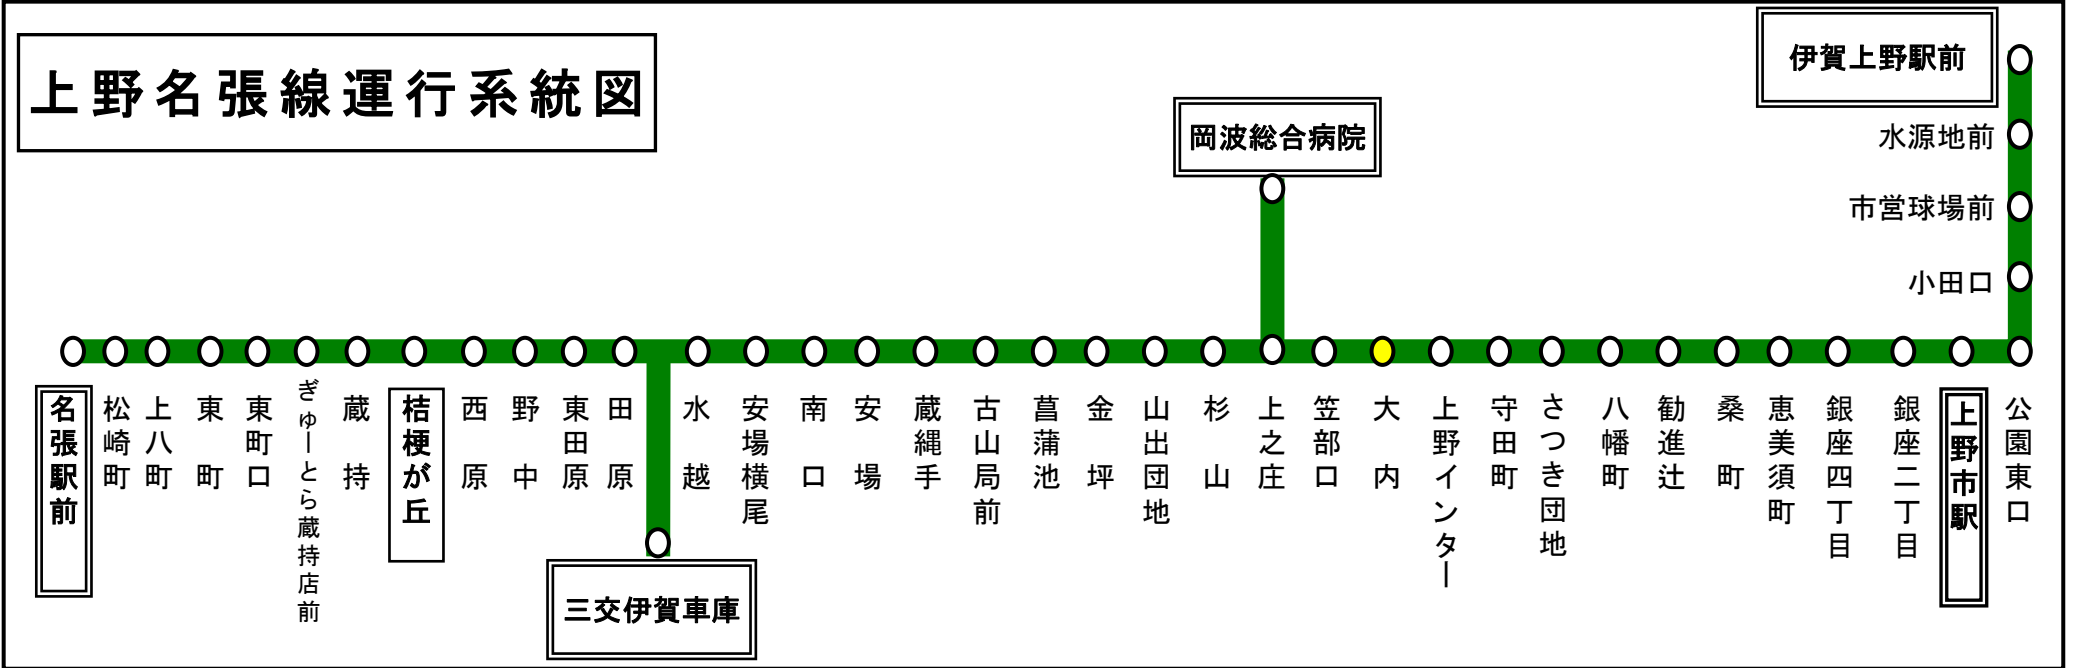

スマートフォン

携帯電話

おおうち 大内	名張向き
--------------------	-------------

平日時刻表

行先	時刻	6	7	8	9	10	11	12	13	14	15	16	17	18	19	20
【71】 名張駅前		44	23 44												35	
【71】岡波総合病院経由 名張駅前				58	58	58	48	58	58	53	43	48	43	43		
【73】岡波総合病院			50	33												
【71】三交伊賀車庫																28

大内 02のりば 名張向き

土曜・日祝日時刻表

行先	時刻	6	7	8	9	10	11	12	13	14	15	16	17	18	19	20
【71】名張駅前			44													
【71】岡波総合病院経由 名張駅前				58		58		58		53		48	43	43		

大内 02のりば 名張向き

スマートフォンで時刻検索できます!URLはこちら→<http://www.sanco.co.jp/sp/>

この路線は、補助金によって運行を維持しております。
皆様のご利用が、明日のバス路線を支えます。

天候・その他道路状況により遅れる場合又は運行を見合わせる場合がありますので、予めご了承ください。

下記期間は日祝日ダイヤで運行します

お盆期間 8月13日から8月15日

年末年始 12月30日から1月4日

バスの現在地が確認できます

名張・伊賀地区

バスロケーションシステム