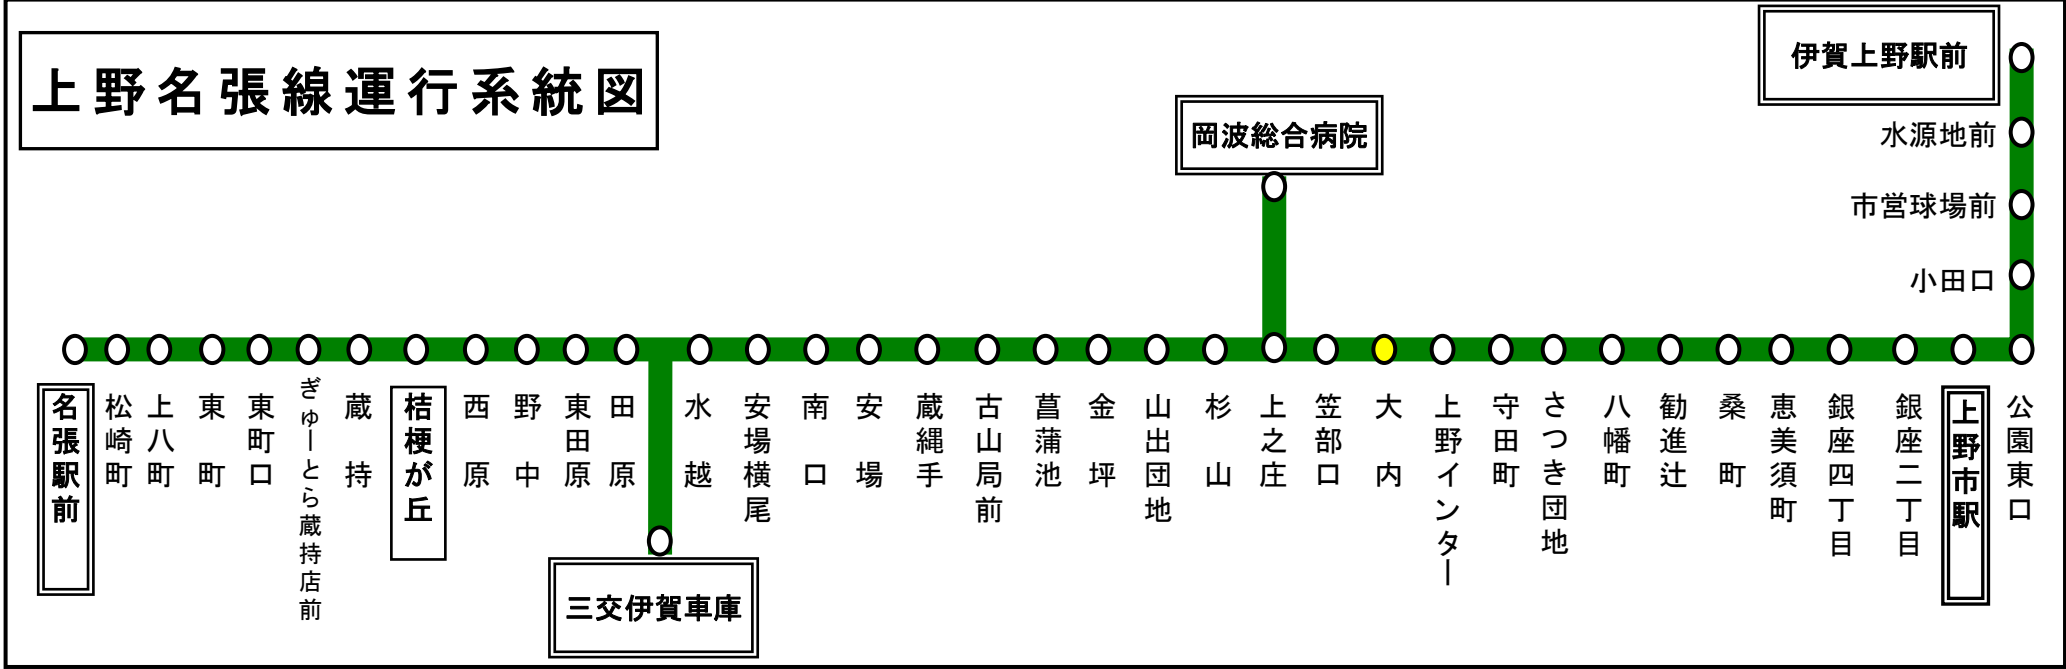

行先	時刻	6	7	8	9	10	11	12	13	14	15	16	17	18	19	20
【71】上野市駅経由 伊賀上野駅前				0		5		5	55		55					
【71】上野市駅												55		5	5	

大内 01のりば 上野向き

スマートフォンで時刻検索できます!URLはこちら→<http://www.sanco.co.jp/sp/>

**この路線は、補助金によって運行を維持しております。
皆様のご利用が、明日のバス路線を支えます。**

天候・その他道路状況により遅れる場合又は運行を見合わせる場合がありますので、予めご了承ください。

下記期間は日祝日ダイヤで運行します

お盆期間 8月13日から8月15日

年末年始 12月30日から1月4日

バスの現在地が確認できます

名張・伊賀地区

バスロケーションシステム

「乗車停留所」と「降車停留所」を選択するだけで、
指定した乗車停留所への接近情報が表示されます!
※高速バス・コミュニティバス除く

スマートフォン

携帯電話

おおうち 大内	名張向き
--------------------	-------------

平日時刻表

行先	時刻	6	7	8	9	10	11	12	13	14	15	16	17	18	19	20
【71】 名張駅前		44	23 44												35	
【71】岡波総合病院経由 名張駅前				58	58	58	48	58	58	53	43	48	43	43		
【73】岡波総合病院			50	33												
【71】三交伊賀車庫																28

大内 02のりば 名張向き

土曜・日祝日時刻表

行先	時刻	6	7	8	9	10	11	12	13	14	15	16	17	18	19	20
【71】名張駅前			44													
【71】岡波総合病院経由 名張駅前				58		58		58		53		48	43	43		

大内 02のりば 名張向き

スマートフォンで時刻検索できます!URLはこちら→<http://www.sanco.co.jp/sp/>