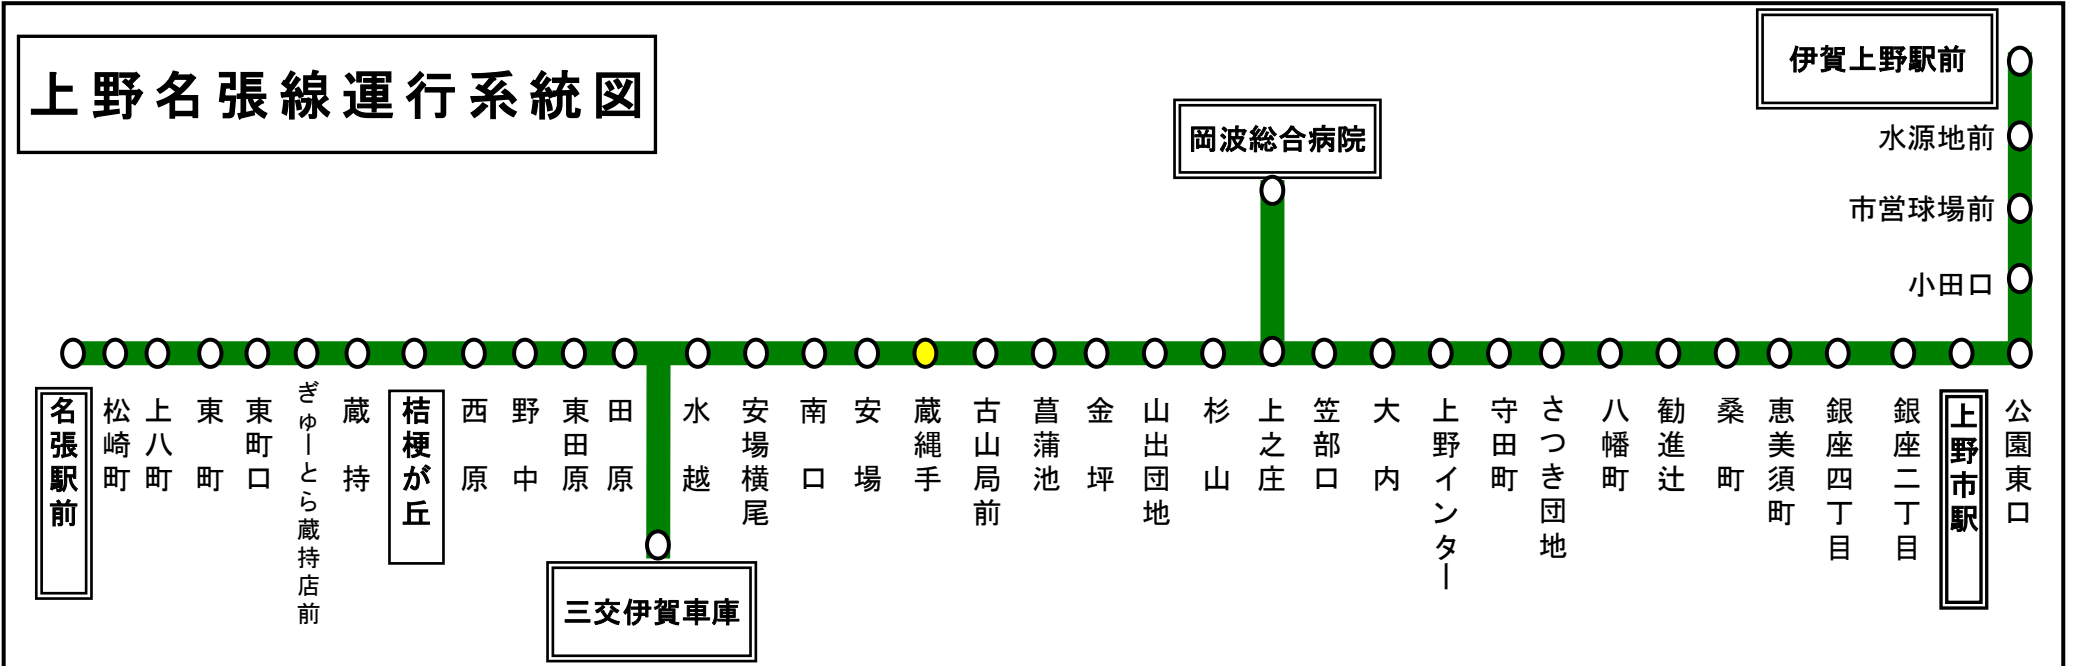

蔵縄手 02のりば 名張向き

土曜・日祝日時刻表																
行先	時刻	6	7	8	9	10	11	12	13	14	15	16	17	18	19	20
【71】桔梗が丘経由 名張駅前			55		14		14		14		9		4	59		
													59			

蔵縄手 02のりば 名張向き

スマートフォンで時刻検索できます!URLはこちら→<http://www.sanco.co.jp/sp/>

この路線は、補助金によって運行を維持しております。
皆様のご利用が、明日のバス路線を支えます。

天候・その他道路状況により遅れる場合又は運行を見合わせる場合がありますので、予めご了承ください。

下記期間は日祝日ダイヤで運行します

お盆期間 8月13日から8月15日

年末年始 12月30日から1月4日

バスの現在地が確認できます

名張・伊賀地区

バスロケーションシステム