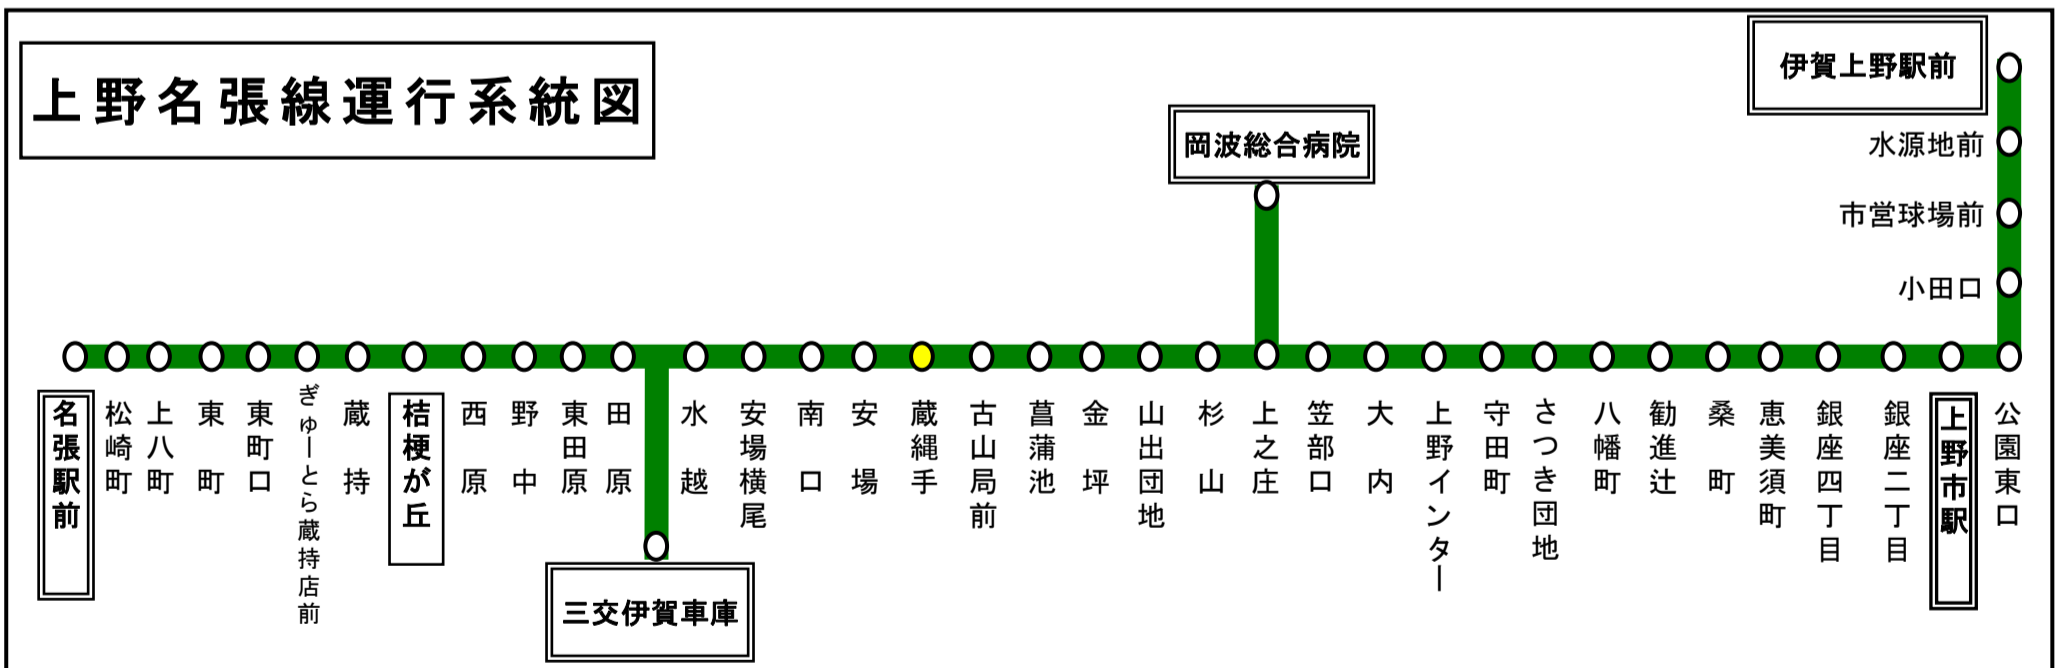

蔵縄手 01のりば 上野向き

土曜・日祝日時刻表

行先	時刻	6	7	8	9	10	11	12	13	14	15	16	17	18	19	20
【71】伊賀上野駅前			49													
【71】岡波総合病院経由 伊賀上野駅前					49		49		39		39					
【71】岡波総合病院経由 上野市駅												39	49	49		

蔵縄手 01のりば 上野向き

スマートフォンで時刻検索できます!URLはこちら→<http://www.sanco.co.jp/sp/>

この路線は、補助金によって運行を維持しております。
皆様のご利用が、明日のバス路線を支えます。

天候・その他道路状況により遅れる場合又は運行を見合わせる場合がありますので、予めご了承ください。

下記期間は日祝日ダイヤで運行します

お盆期間 8月13日から8月15日

年末年始 12月30日から1月4日

バスの現在地が確認できます

名張・伊賀地区

バスロケーションシステム