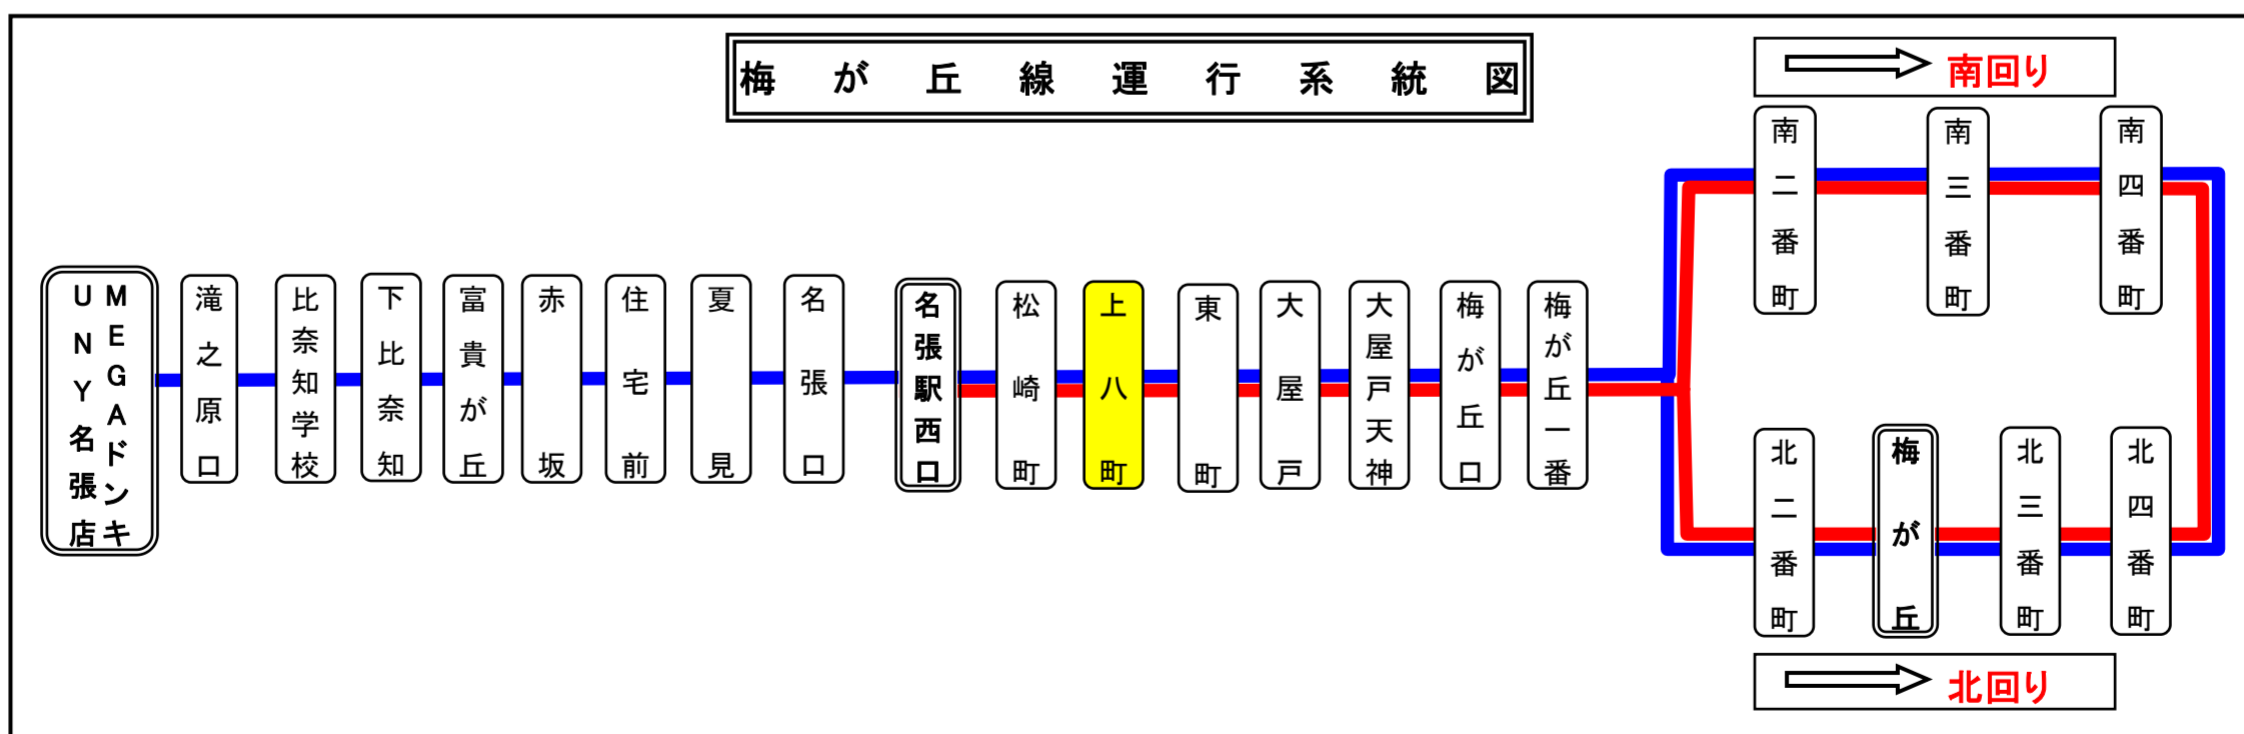

梅:梅が丘行
上八町 01のりば 上野向き

土日祝日時刻表 (Weekends)																		
行先	時刻	6	7	8	9	10	11	12	13	14	15	16	17	18	19	20	21	22
【71】伊賀上野駅前			33															
【71】岡波総合病院経由 伊賀上野駅前					33		33		23		23							
【71】岡波総合病院経由 上野市駅												23	33	33				
【72】三交伊賀車庫						18												
【6】北回り 梅が丘			53		48	48	48	48	48	48	48	48	48					13
【6】南回り 梅が丘				23	23	23	23	23	23	23	23	23	23	23	梅 43	梅 36	梅 48	
														梅 56				

梅:梅が丘行
上八町 01のりば 上野向き

スマートフォンで時刻検索できます!URLはこちら→<http://www.sanco.co.jp/sp/>

【ご案内】
 ●台風、積雪により、お客様の安全が確保されないと思われる場合は運休することがございます。
 ●道路状況により、大幅に遅延する場合がございますので、あらかじめご了承ください。

下記期間は日祝日ダイヤで運行します

お盆期間 8月13日から8月15日

上八町 02のりば 名張向き

スマートフォンで時刻検索できます!URLはこちら→<http://www.sanco.co.jp/sp/>

【ご案内】

- 台風、積雪により、お客様の安全が確保されないと思われる場合は運休することがございます。
- 道路状況により、大幅に遅延する場合がございますので、あらかじめご了承ください。

梅が丘線運行系統図

下記期間は日祝日ダイヤで運行します

お盆期間 8月13日から8月15日