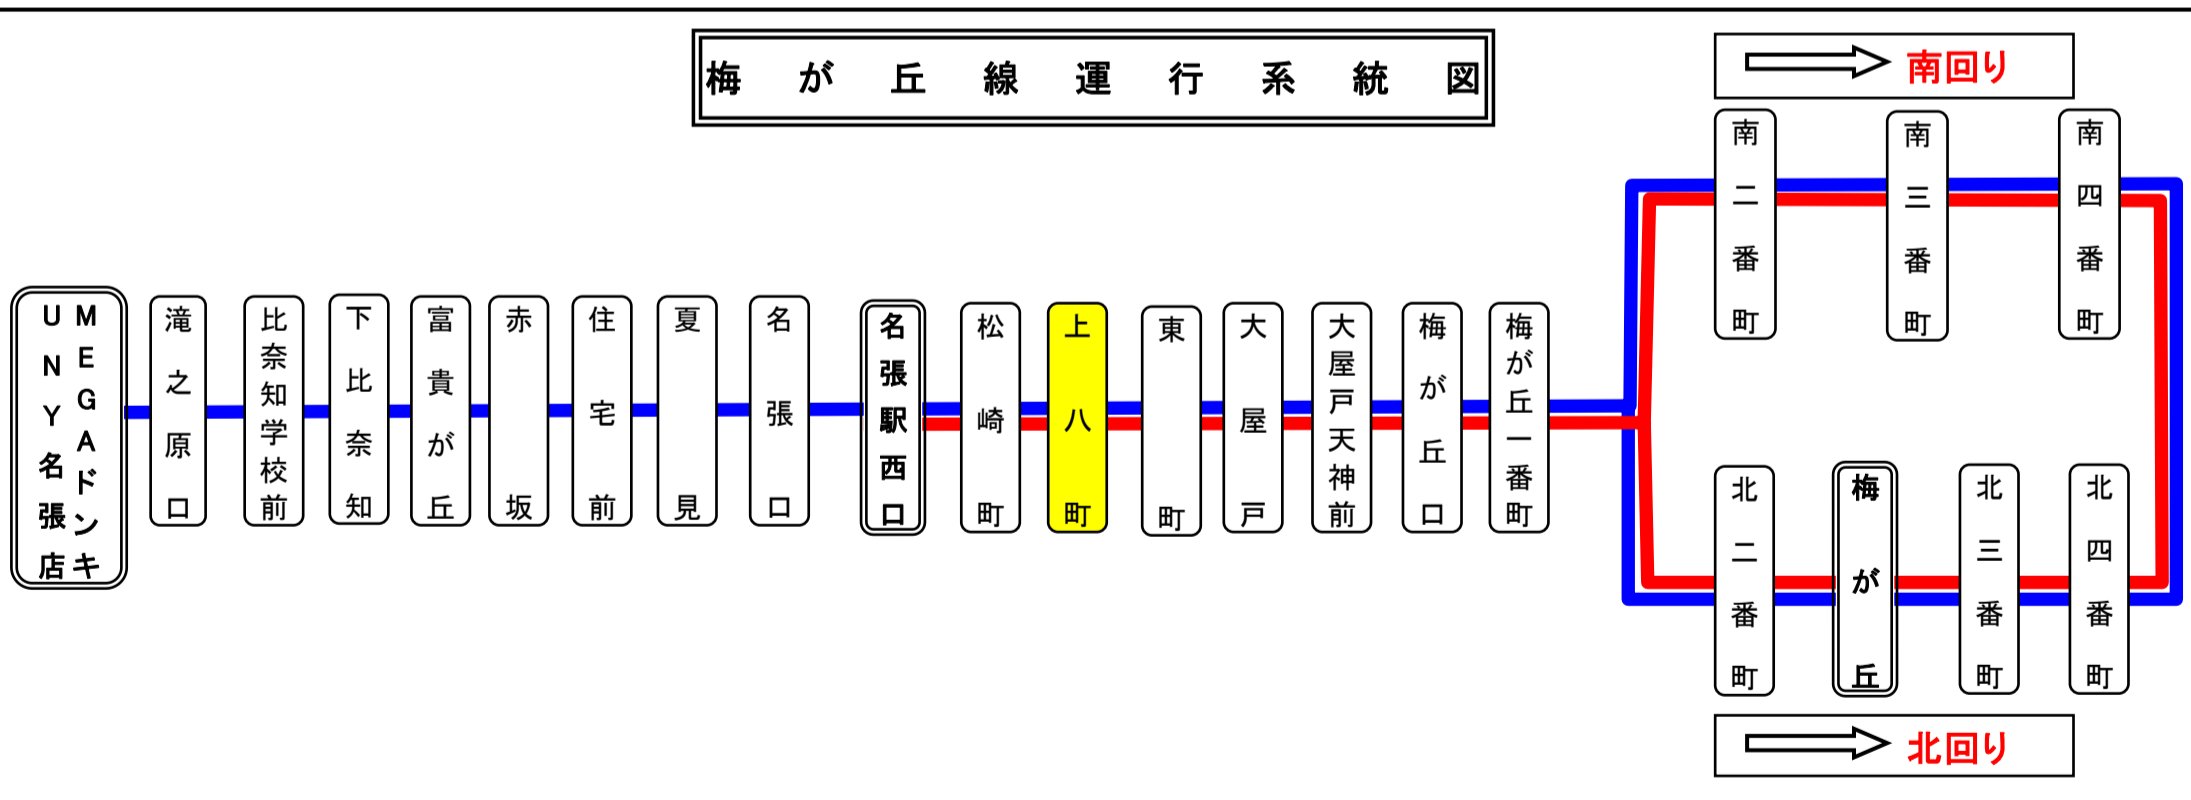

上八町 02のりば 名張向き

スマートフォンで時刻検索できます!URLはこちら→<http://www.sanco.co.jp/sp/>

【ご案内】

- 台風、積雪により、お客様の安全が確保されないと思われる場合は運休することがございます。
- 道路状況により、大幅に遅延する場合がございますので、あらかじめご了承ください。

梅が丘線運行系統図

下記期間は日祝日ダイヤで運行します

お盆期間 8月13日から8月15日

年末年始 12月30日から1月4日

バスの現在地が確認できます

名張・伊賀地区

スマートフォン

バスロケーションシステム

「乗車停留所」と「降車停留所」を選択するだけで、指定した乗車停留所への接近情報が表示されます!
※高速バス・コミュニティバス除く

携帯電話