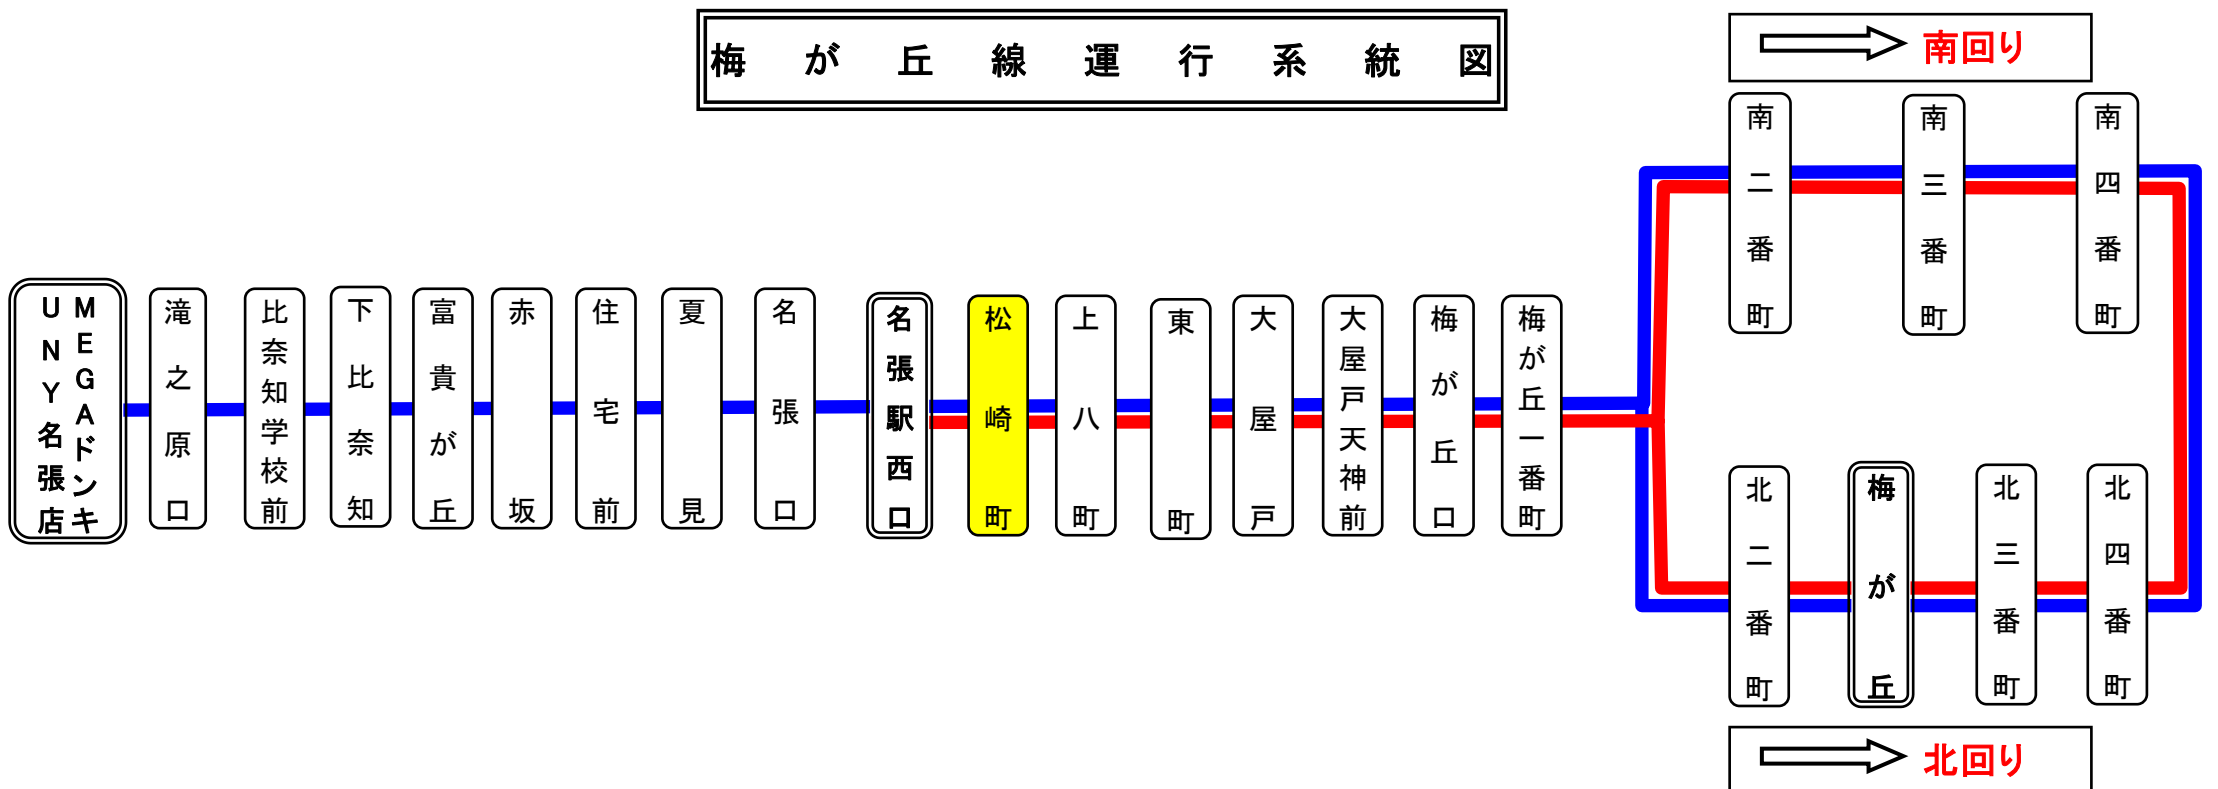

松崎町 02のりば 名張向き

スマートフォンで時刻検索できます!URLはこちら→<http://www.sanco.co.jp/sp/>

### 梅が丘線運行系統図

下記期間は日祝日ダイヤで運行します

お盆期間 8月13日から8月15日

年末年始 12月30日から1月4日

バスの現在地が確認できます

名張・伊賀地区

バスロケーションシステム

スマートフォン