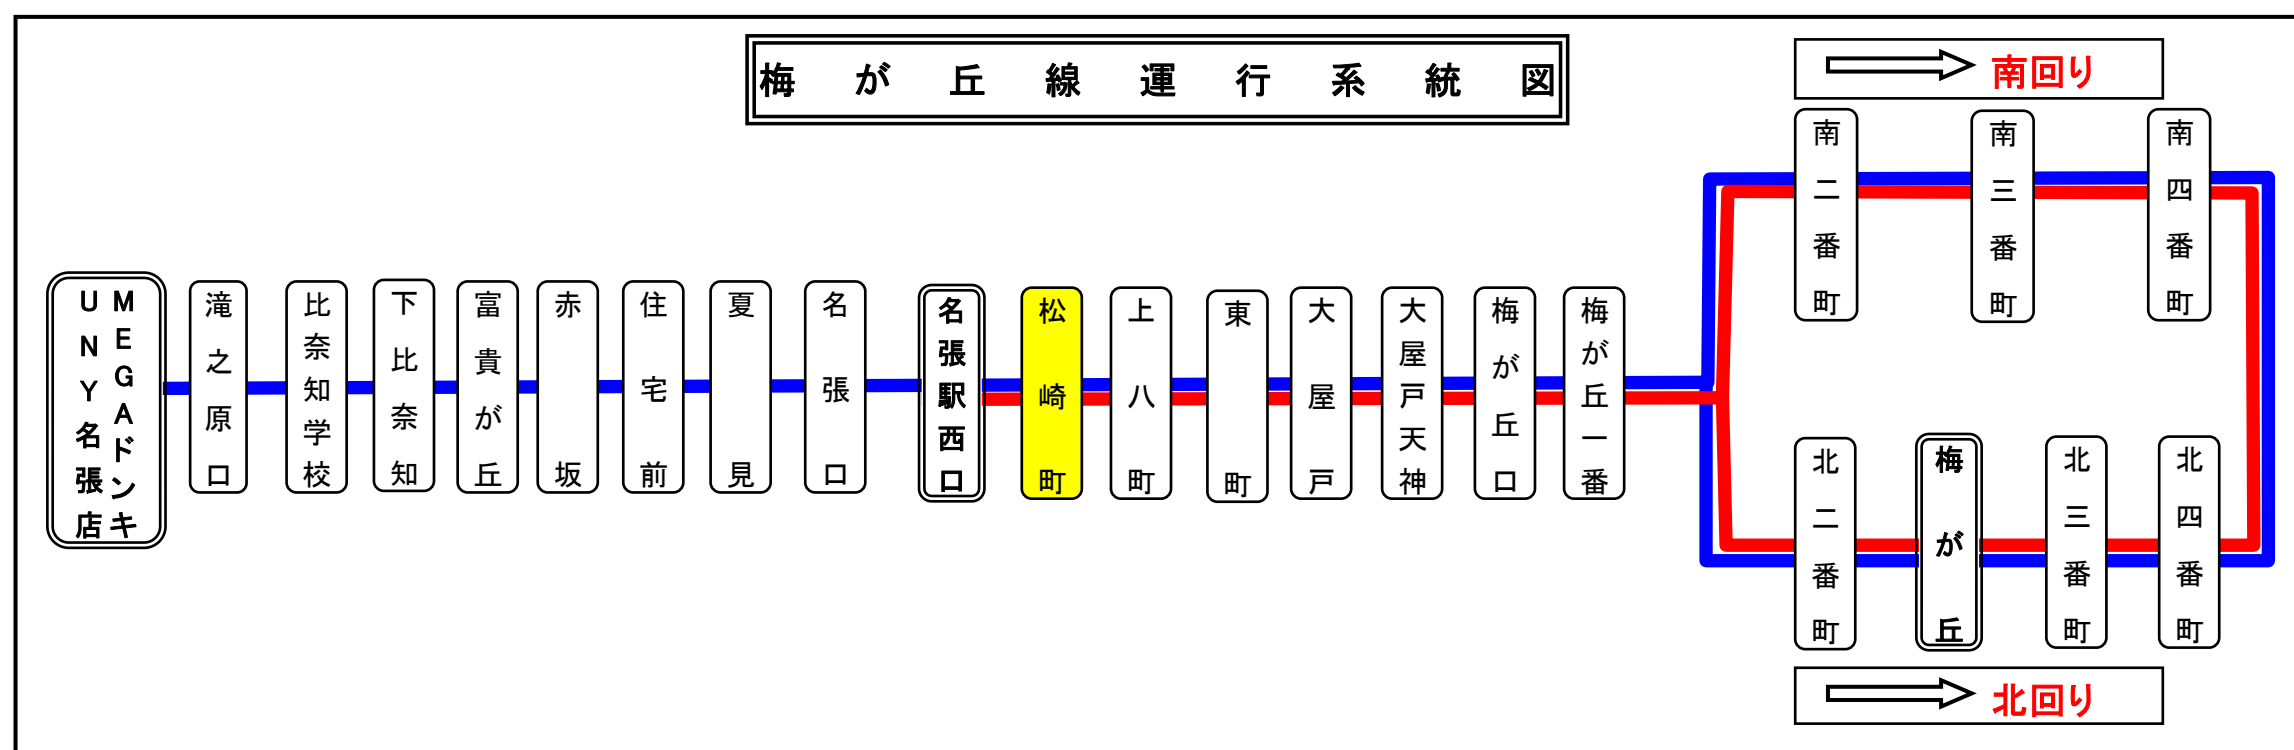

梅:梅が丘行  
松崎町 01のりば 上野向き

土日祝日時刻表 (Weekends)																		
行先	時刻	6	7	8	9	10	11	12	13	14	15	16	17	18	19	20	21	22
【71】伊賀上野駅前			32															
【71】岡波総合病院経由 伊賀上野駅前					32		32		22		22							
【71】岡波総合病院経由 上野市駅												22	32	32				
【71】三交伊賀車庫						17												
【6】北回り 梅が丘			52		47	47	47	47	47	47	47	47	47					12
【6】南回り 梅が丘				22	22	22	22	22	22	22	22	22	22	22	梅 42	梅 35	梅 47	
														梅 55				

梅:梅が丘行  
松崎町 01のりば 上野向き

スマートフォンで時刻検索できます!URLはこちら→<http://www.sanco.co.jp/sp/>

**【ご案内】**  
 ●台風、積雪により、お客様の安全が確保されないと思われる場合は運休することがございます。  
 ●道路状況により、大幅に遅延する場合がございますので、あらかじめご了承ください。

**下記期間は日祝日ダイヤで運行します**

お盆期間 8月13日から8月15日

年末年始 12月30日から1月4日

**バスの現在地が確認できます**

名張・伊賀地区  
バスロケーションシステム

スマートフォン

携帯電話

「乗車停留所」と「降車停留所」を選択するだけで、指定した乗車停留所への接近情報が表示されます!  
 ※高速バス・コミュニティバス除く

### 梅が丘線運行系統図

下記期間は日祝日ダイヤで運行します

お盆期間 8月13日から8月15日

年末年始 12月30日から1月4日

バスの現在地が確認できます

名張・伊賀地区

バスロケーションシステム

スマートフォン