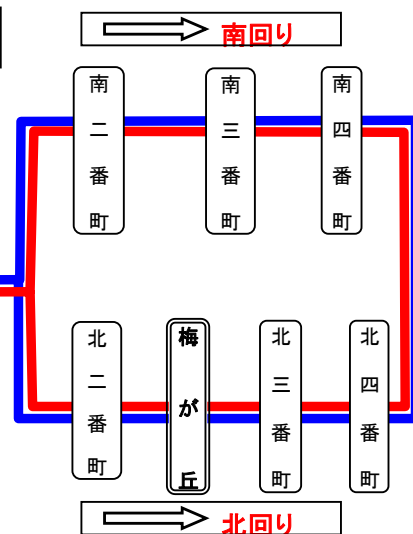

梅:梅が丘行き

名張駅西口 02のりば 2番乗り場

8月13日~8月15日及び12月30日~1月4日の間は日祝日ダイヤで運行します。

スマートフォンで時刻検索できます!URLはこちら→<http://www.sanco.co.jp/sp/>

【ご案内】

- 台風、積雪により、お客様の安全が確保されないと思われる場合は運休することがございます。
- 道路状況により、大幅に遅延する場合がございますので、あらかじめご了承ください。

梅が丘線運行系統図

UMEGAドン店キ

滝之原口 比奈知学校前 下比奈知 富貴が丘 赤坂 住宅前 夏見 名張口 名張駅西口 松崎町 上八町 東町 大屋戸 大屋戸天神前 梅が丘口 梅が丘一番町

下記期間は日祝日ダイヤで運行します

お盆期間 8月13日から8月15日

年末年始 12月30日から1月4日

バスの現在地が確認できます

名張・伊賀地区