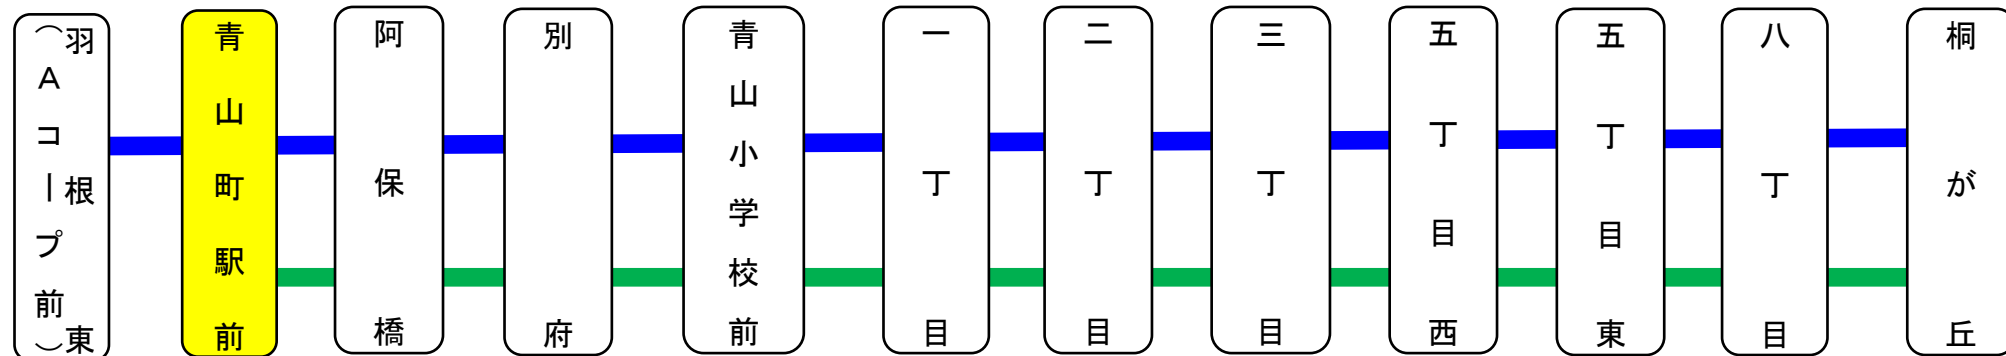

青山町駅前(あおやまちょうえきまえ)

三交共用

平日時刻表(Weekdays)

1月1日~1月3日は、運休いたします。

行先	時刻	6	7	8	9	10	11	12	13	14	15	16	17	18	19	20	21
【80】桐が丘					10	30		30	30	30	45		30	30	25	15	0
【80】羽根東				55	55	55	55		55								

青山町駅前 01のりば 共用

土日祝日時刻表(Weekends)

8月13日~8月15日、12月29日~12月31日は、日祝日ダイヤで運行いたします。

行先	時刻	6	7	8	9	10	11	12	13	14	15	16	17	18	19	20	21
【80】桐が丘					30	37	10			20	30	20	30	35	20		
【80】羽根東					15	25	55			45							

青山町駅前 01のりば 共用

スマートフォンで時刻検索できます!URLはこちら→<http://www.sanco.co.jp/sp/>

【ご案内】

- ●台風、積雪により、お客様の安全が確保されないと思われる場合は運休することがございます。
- ●道路状況により、大幅に遅延する場合がございますので、あらかじめご了承ください。

桐が丘線運行系統図

下記期間は日祝日ダイヤで運行します

8月13日から8月15日

12月29日から12月31日

下記期間は運休いたします

1月1日から1月3日

バスの現在地が確認できます

名張・伊賀地区

スマートフォン

バスロケーションシステム

携帯電話

「乗車停留所」と「降車停留所」を選択するだけで、指定した乗車停留所への接近情報が表示されます!

※高速バス・コミュニティバス除く