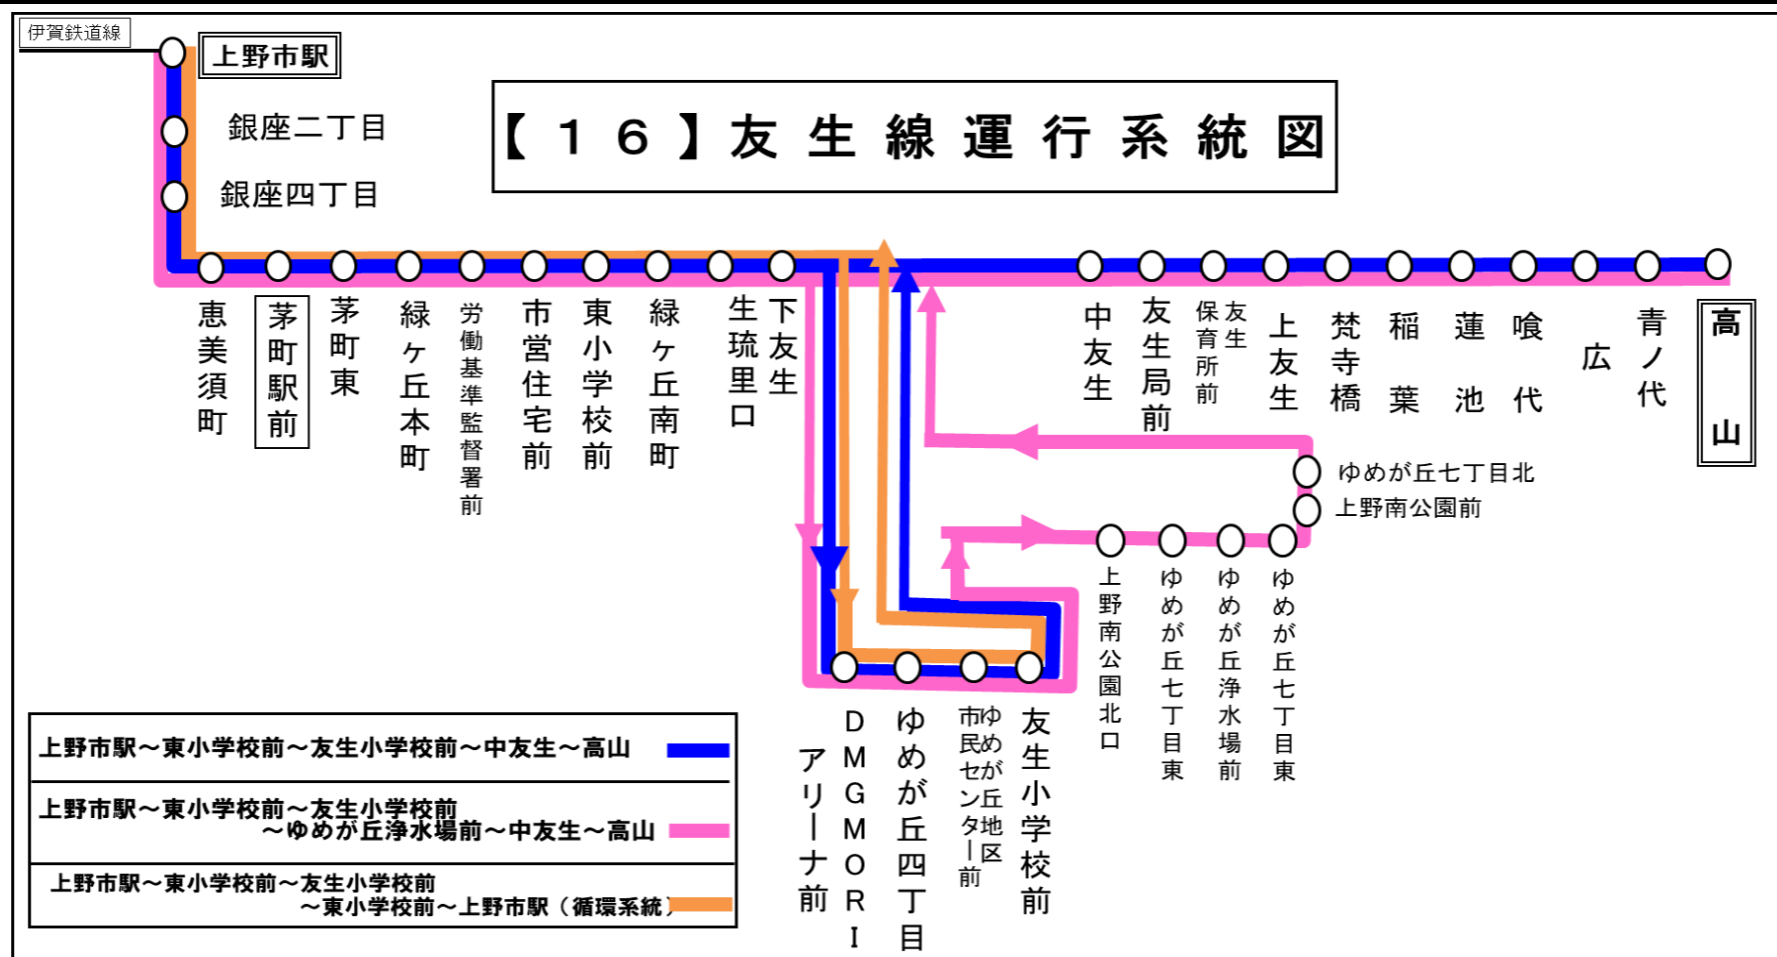

市営住宅前 01のりば 上野向き

日祝日時刻表																		
行先	時刻	6	7	8	9	10	11	12	13	14	15	16	17	18	19	20		
【16】ゆめが丘循環 【16】高山				日祝日運休														

市営住宅前 01のりば

※ 下記時刻表は道路反対側でお待ちください

平日時刻表																
行先	時刻	6	7	8	9	10	11	12	13	14	15	16	17	18	19	20
【16】 上野市駅		36		12	10					9	45		54			

スマートフォンで時刻検索できます!URLはこちら→<http://www.sanco.co.jp/sp/>

【ご案内】
 ●台風、積雪により、お客様の安全が確保されないと思われる場合は運休することがございます。
 ●道路状況により、大幅に遅延する場合がございますので、あらかじめご了承ください。

下記期間は日祝日ダイヤで運行します

お盆期間	8月13日から8月15日
年末年始	12月30日から1月4日

バスの現在地が確認できます