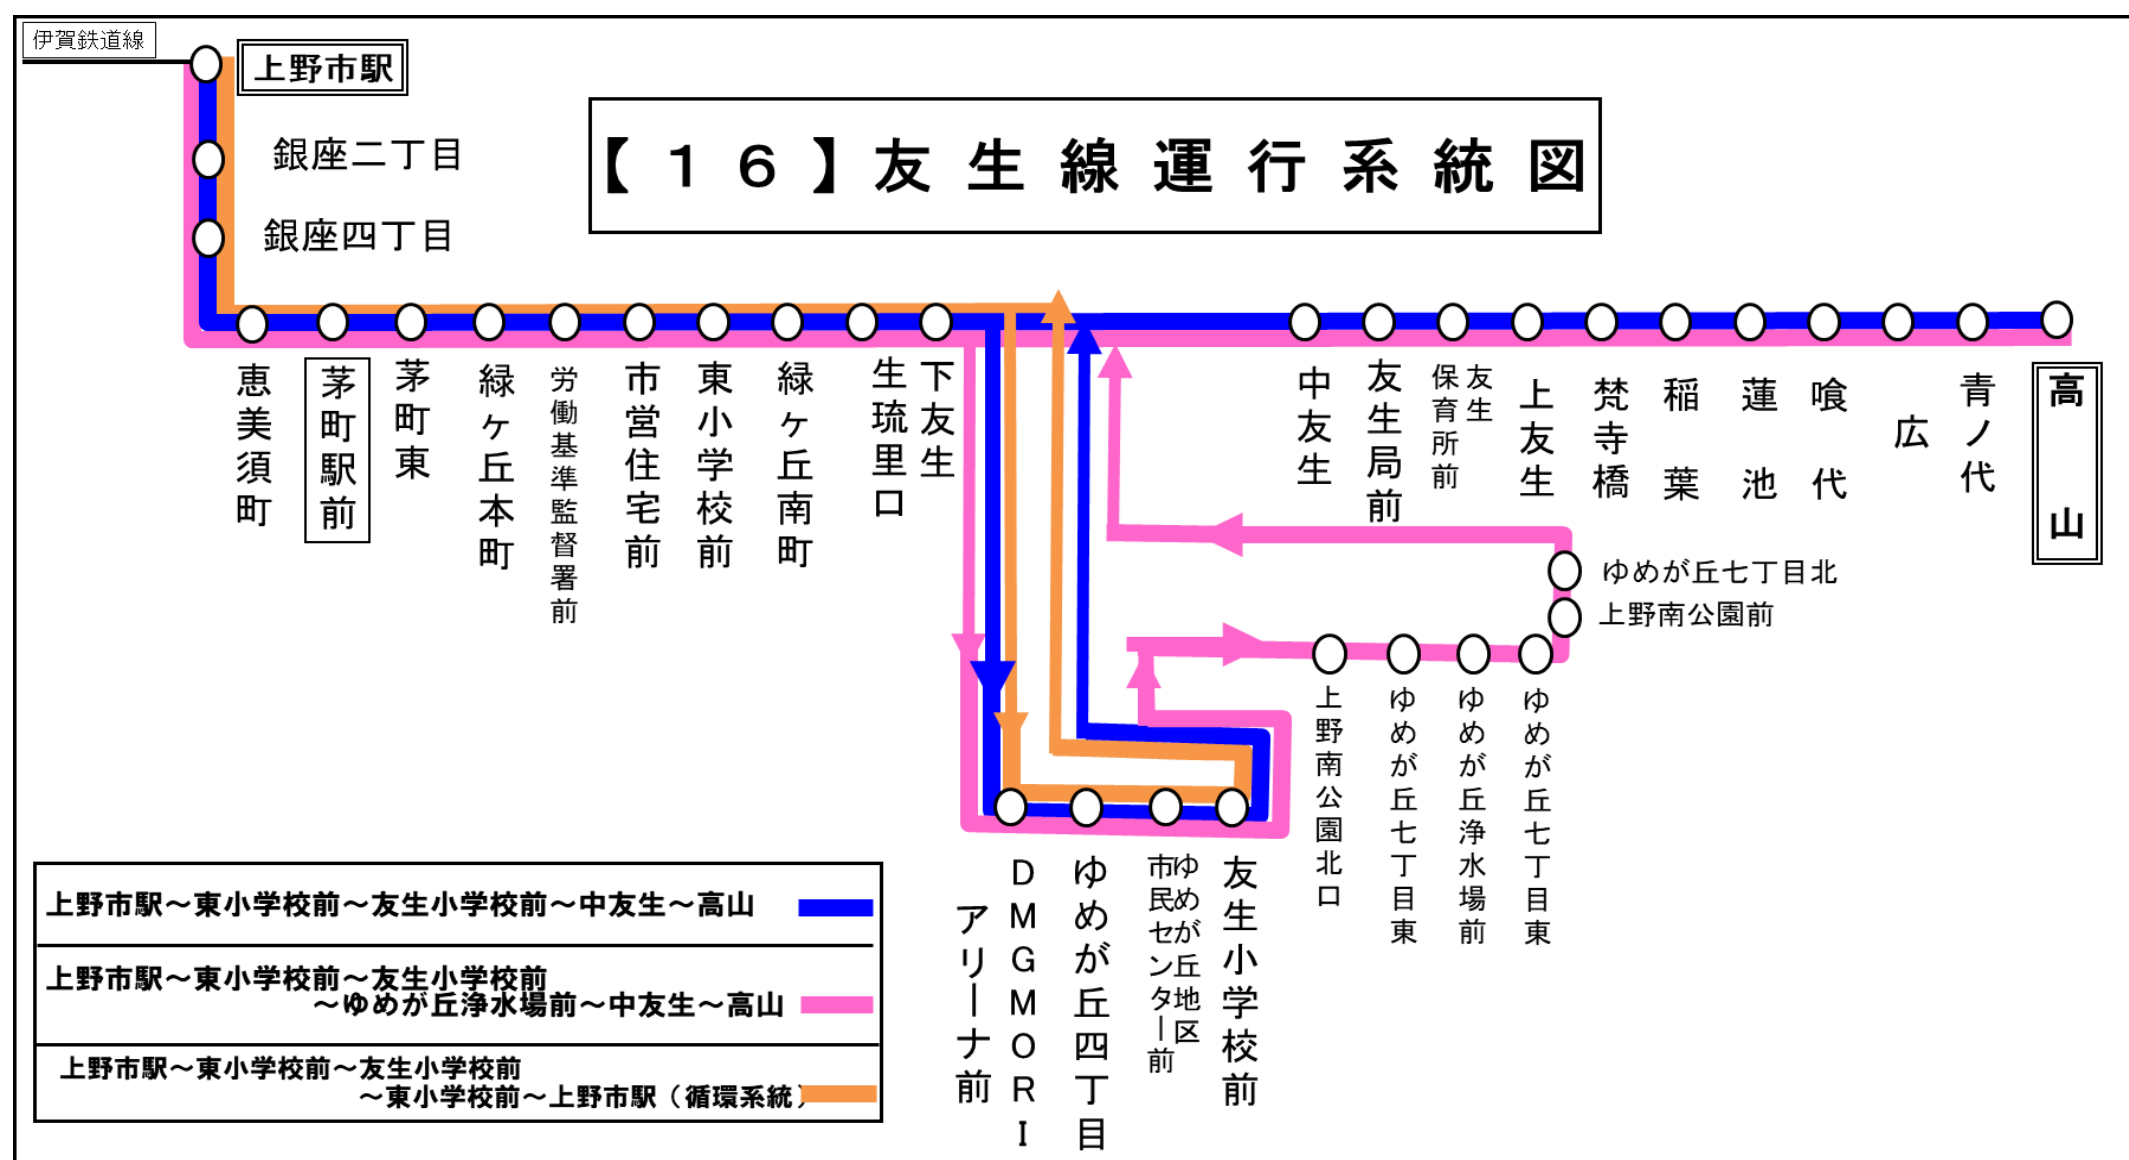

いなば 稲葉														上下共用			
平日時刻表																	
行先	時刻	6	7	8	9	10	11	12	13	14	15	16	17	18	19	20	
【16】 上野市駅			48						浄 36				浄 21				
浄:ゆめが丘浄水場方面経由														稲葉 02のりば			
土曜日時刻表																	
行先	時刻	6	7	8	9	10	11	12	13	14	15	16	17	18	19	20	
【16】 上野市駅			48						21								
日祝日時刻表																	
行先	時刻	6	7	8	9	10	11	12	13	14	15	16	17	18	19	20	
【16】 上野市駅						日祝日運休											
														稲葉 02のりば			

※ 下記時刻表は道路反対側でお待ちください																	
平日時刻表																	
行先	時刻	6	7	8	9	10	11	12	13	14	15	16	17	18	19	20	
【16】 高山			30						10				1		1		
														稲葉 01のりば			
土曜日時刻表																	
行先	時刻	6	7	8	9	10	11	12	13	14	15	16	17	18	19	20	
【16】 高山			21						1								
														稲葉 01のりば			
日祝日時刻表																	
行先	時刻	6	7	8	9	10	11	12	13	14	15	16	17	18	19	20	
【16】 高山						日祝日運休											

スマートフォンで時刻検索できます!URLはこちら→<http://www.sanco.co.jp/sp/>

【ご案内】

- 台風、積雪により、お客様の安全が確保されないと思われる場合は運休することがございます。
- 道路状況により、大幅に遅延する場合がございますので、あらかじめご了承ください。

下記期間は日祝日ダイヤで運行します	バスの現在地が確認できます 名張・伊賀地区 バスロケーションシステム 「乗車停留所」と「降車停留所」を選択するだけで、指定した乗車停留所への接近情報が表示されます! ※高速バス・コミュニティバス除く
お盆期間 8月13日から8月15日	スマートフォン
年末年始 12月30日から1月4日	携帯電話