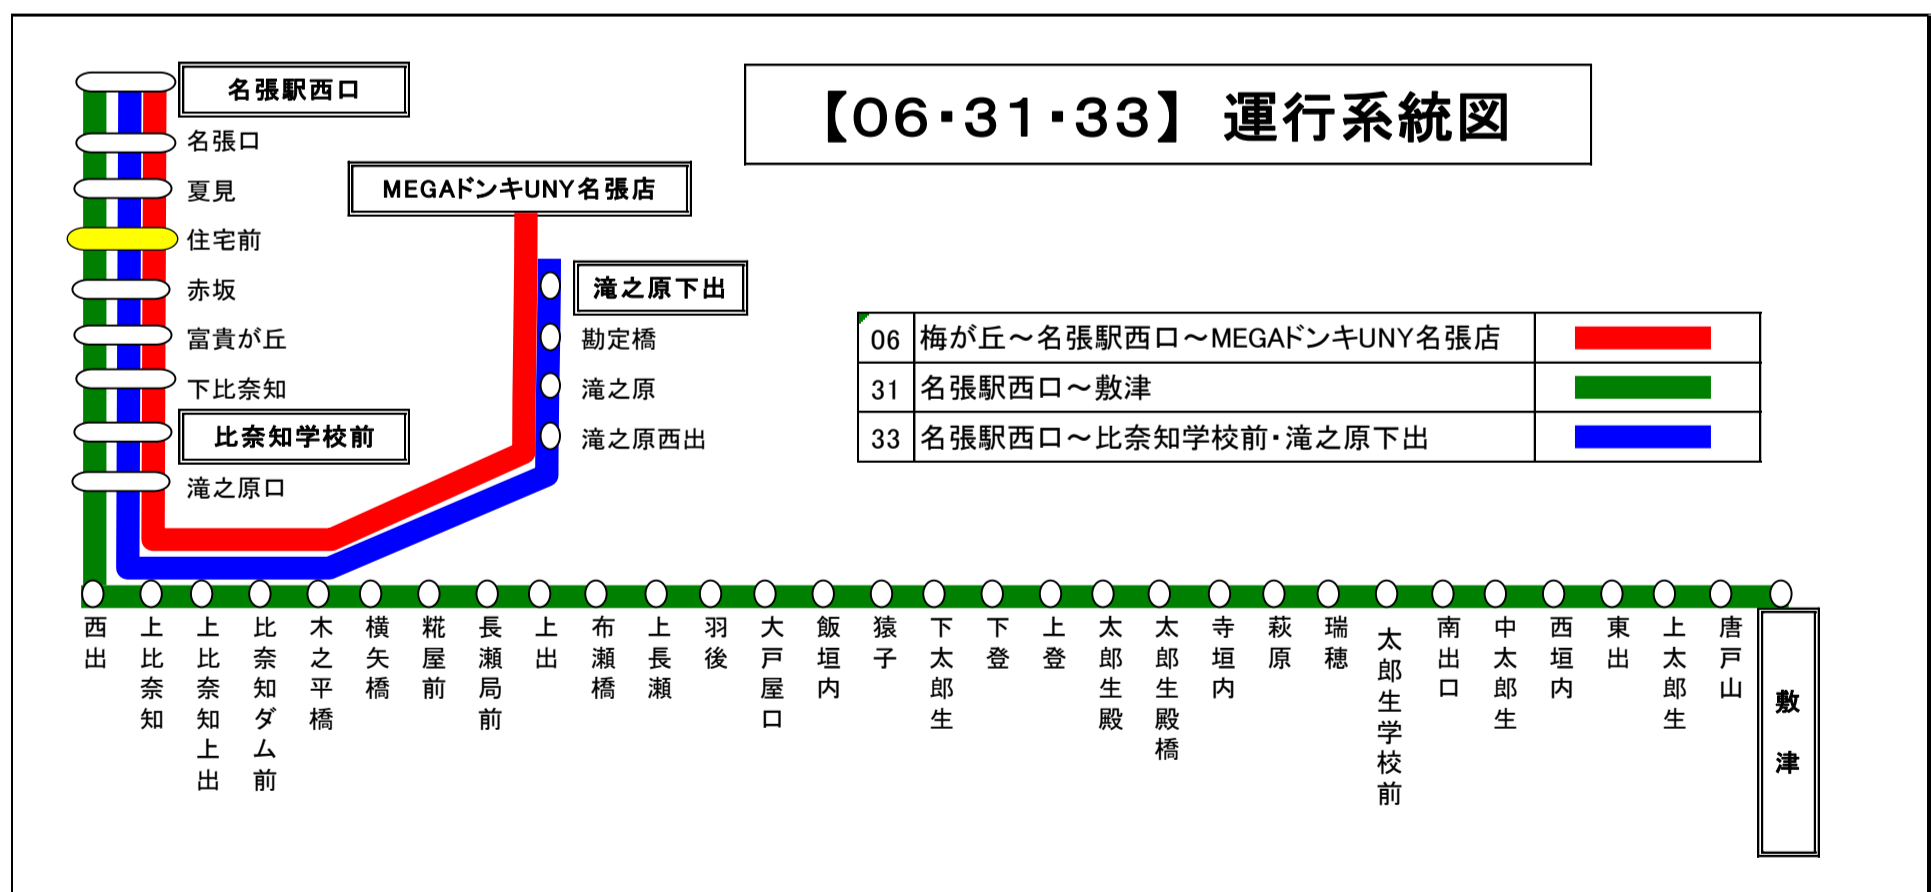

住宅前 01のりば 敷津向き

土日祝日時刻表(Weekends)															
行先	時刻	7	8	9	10	11	12	13	14	15	16	17	18	19	20
【31】 敷津				56					6			41			
【33】 比奈知学校前											6	1	16		56
【6】 MEGAドンキUNY名張店					56	56									

住宅前 01のりば 敷津向き

スマートフォンで時刻検索できます!URLはこちら→<http://www.sanco.co.jp/sp/>

【ご案内】
 ●台風、積雪により、お客様の安全が確保されないと思われる場合は運休することがございます。
 ●道路状況により、大幅に遅延する場合がございますので、あらかじめご了承ください。

下記期間は日祝日ダイヤで運行します

お盆期間 8月13日から8月15日

年末年始 12月30日から1月4日

バスの現在地が確認できます
名張・伊賀地区