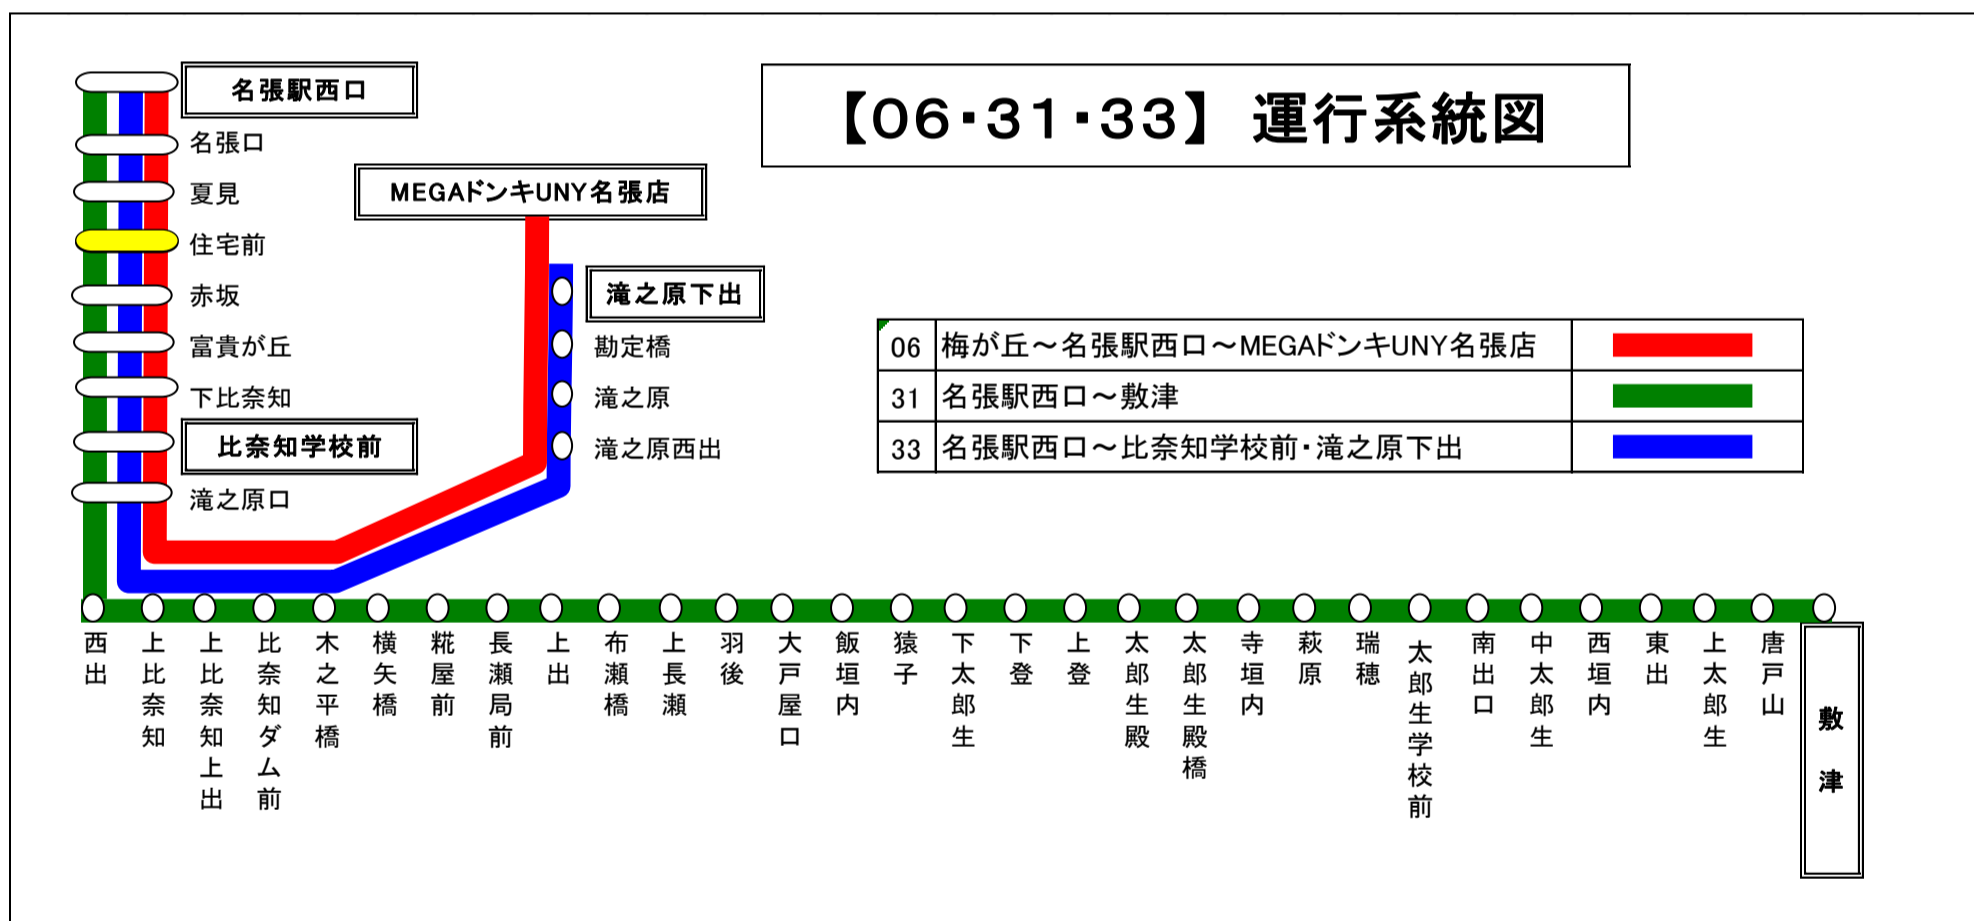

スマートフォン **バスロケーションシステム** 携帯電話

「乗車停留所」と「降車停留所」を選択するだけで、指定した乗車停留所への接近情報が表示されます!
 ※高速バス・コミュニティバス除く

住宅前(じゅうたくまえ)														名張向き		
平日時刻表(Weekdays)																
行先	時刻	6	7	8	9	10	11	12	13	14	15	16	17	18	19	20
【31】		12	29	8		48	48			58						
【33】名張駅前		54		14												
【6】名張駅前経由 北回り 梅が丘								29	29		29					

住宅前 01のりば 名張向き

土日祝日時刻表(Weekends)																
行先	時刻	6	7	8	9	10	11	12	13	14	15	16	17	18	19	20
【31】		39	34	14		48	48					18				
【33】名張駅前				49												
【6】名張駅前経由 北回り 梅が丘								29		29						

住宅前 01のりば 名張向き

スマートフォンで時刻検索できます!URLはこちら→<http://www.sanco.co.jp/sp/>

【ご案内】
 ●台風、積雪により、お客様の安全が確保されないと思われる場合は運休することがございます。
 ●道路状況により、大幅に遅延する場合がございますので、あらかじめご了承ください。

下記期間は日祝日ダイヤで運行します

お盆期間 8月13日から8月15日

年末年始 12月30日から1月4日

バスの現在地が確認できます
名張・伊賀地区