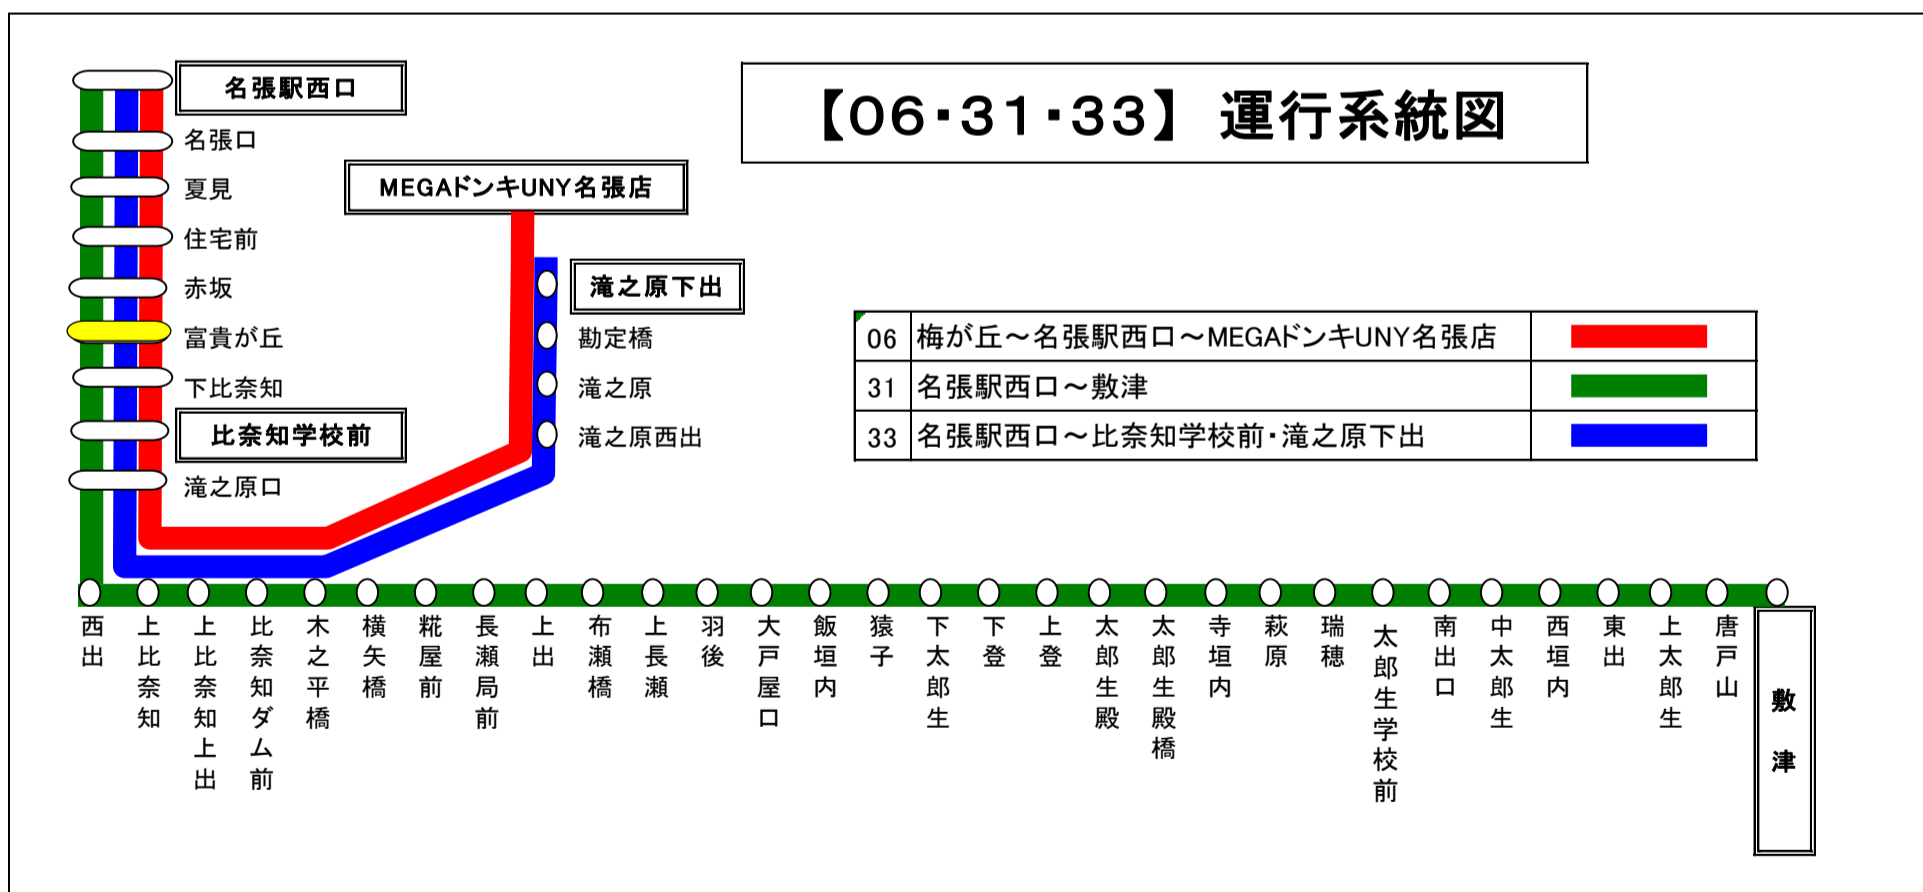

富貴が丘 01のりば 敷津向き

土日祝日時刻表(Weekends)															
行先	時刻	7	8	9	10	11	12	13	14	15	16	17	18	19	20
【31】 敷津				58					8			43			
【33】 比奈知学校前											8	3	18		58
【6】 MEGAドンキUNY名張店					58	58									

富貴が丘 01のりば 敷津向き

スマートフォンで時刻検索できます!URLはこちら→<http://www.sanco.co.jp/sp/>

【ご案内】
 ●台風、積雪により、お客様の安全が確保されないと思われる場合は運休することがございます。
 ●道路状況により、大幅に遅延する場合がございますので、あらかじめご了承ください。

下記期間は日祝日ダイヤで運行します

お盆期間 8月13日から8月15日

年末年始 12月30日から1月4日

バスの現在地が確認できます