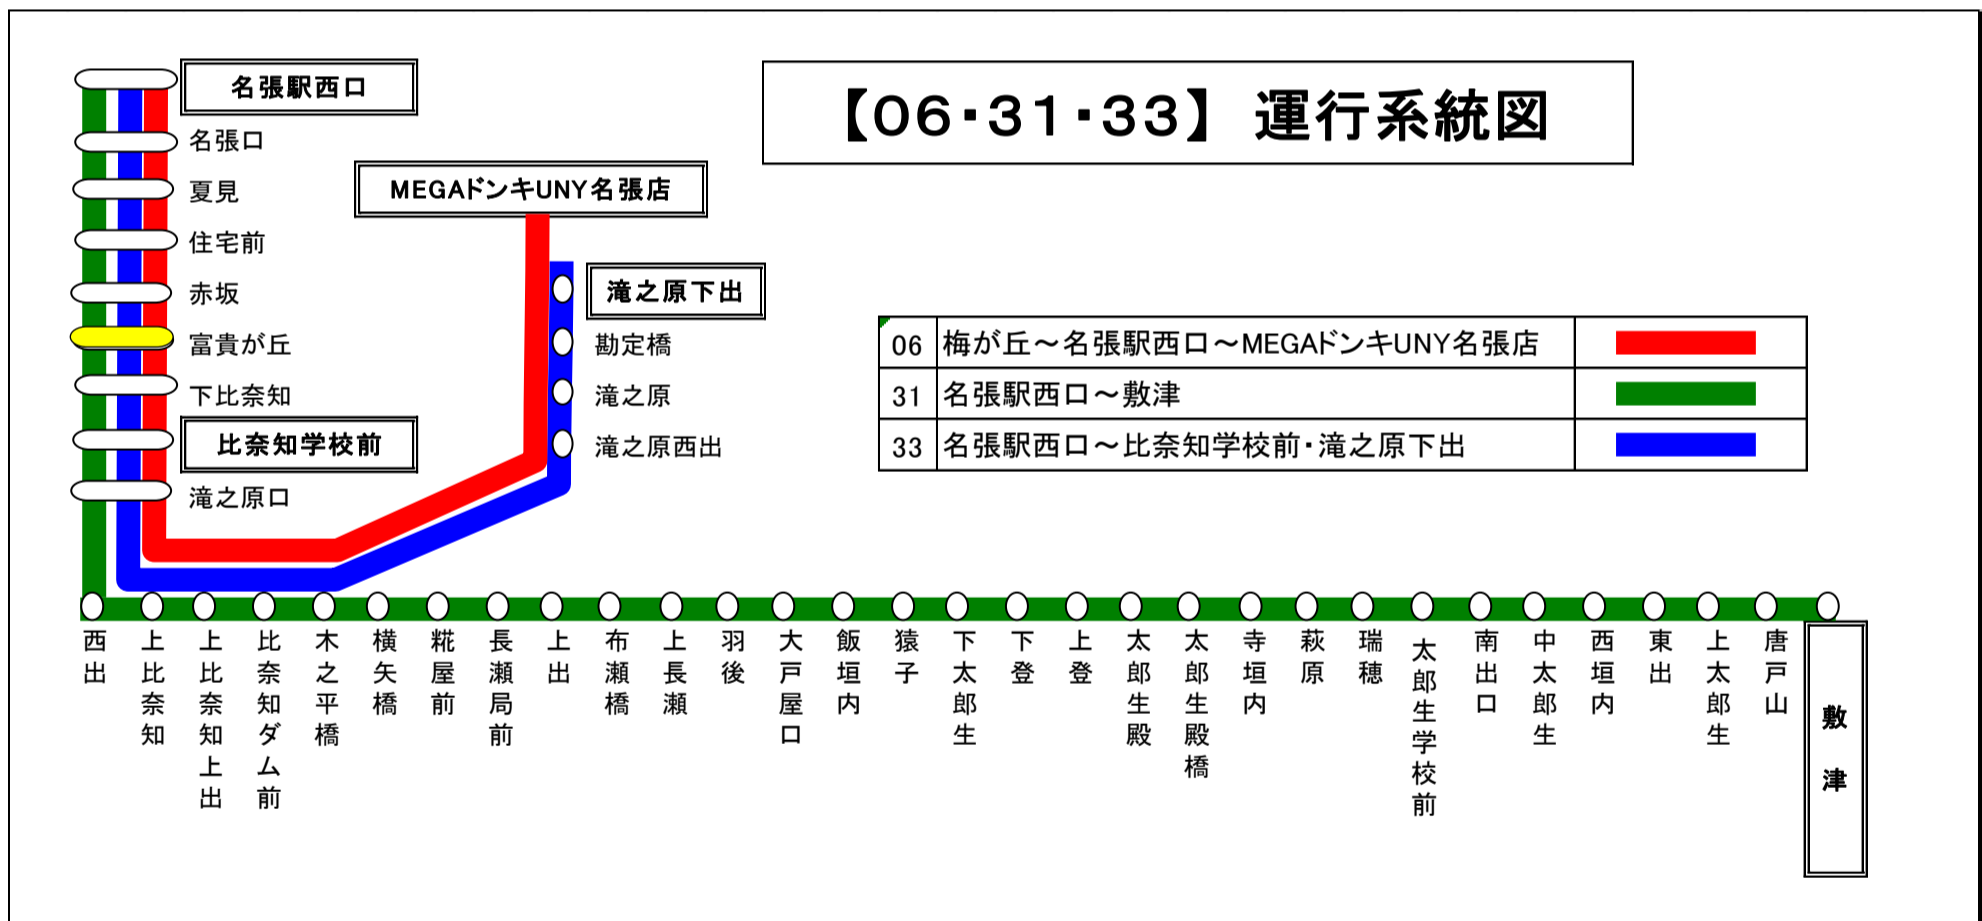

富貴が丘 02のりば 名張向き

土日祝日時刻表 (Weekends)															
行先 \ 時刻	6	7	8	9	10	11	12	13	14	15	16	17	18	19	20
【31】	37	32	12		46	46					16				
【33】名張駅前			47												
【6】名張駅前経由北回り 梅が丘							27		27						

富貴が丘 02のりば 名張向き

スマートフォンで時刻検索できます! URLはこちら→<http://www.sanco.co.jp/sp/>

【ご案内】

- 台風、積雪により、お客様の安全が確保されないと思われる場合は運休することがございます。
- 道路状況により、大幅に遅延する場合がございますので、あらかじめご了承ください。

下記期間は日祝日ダイヤで運行します

お盆期間 8月13日から8月15日

年末年始 12月30日から1月4日

バスの現在地が確認できます