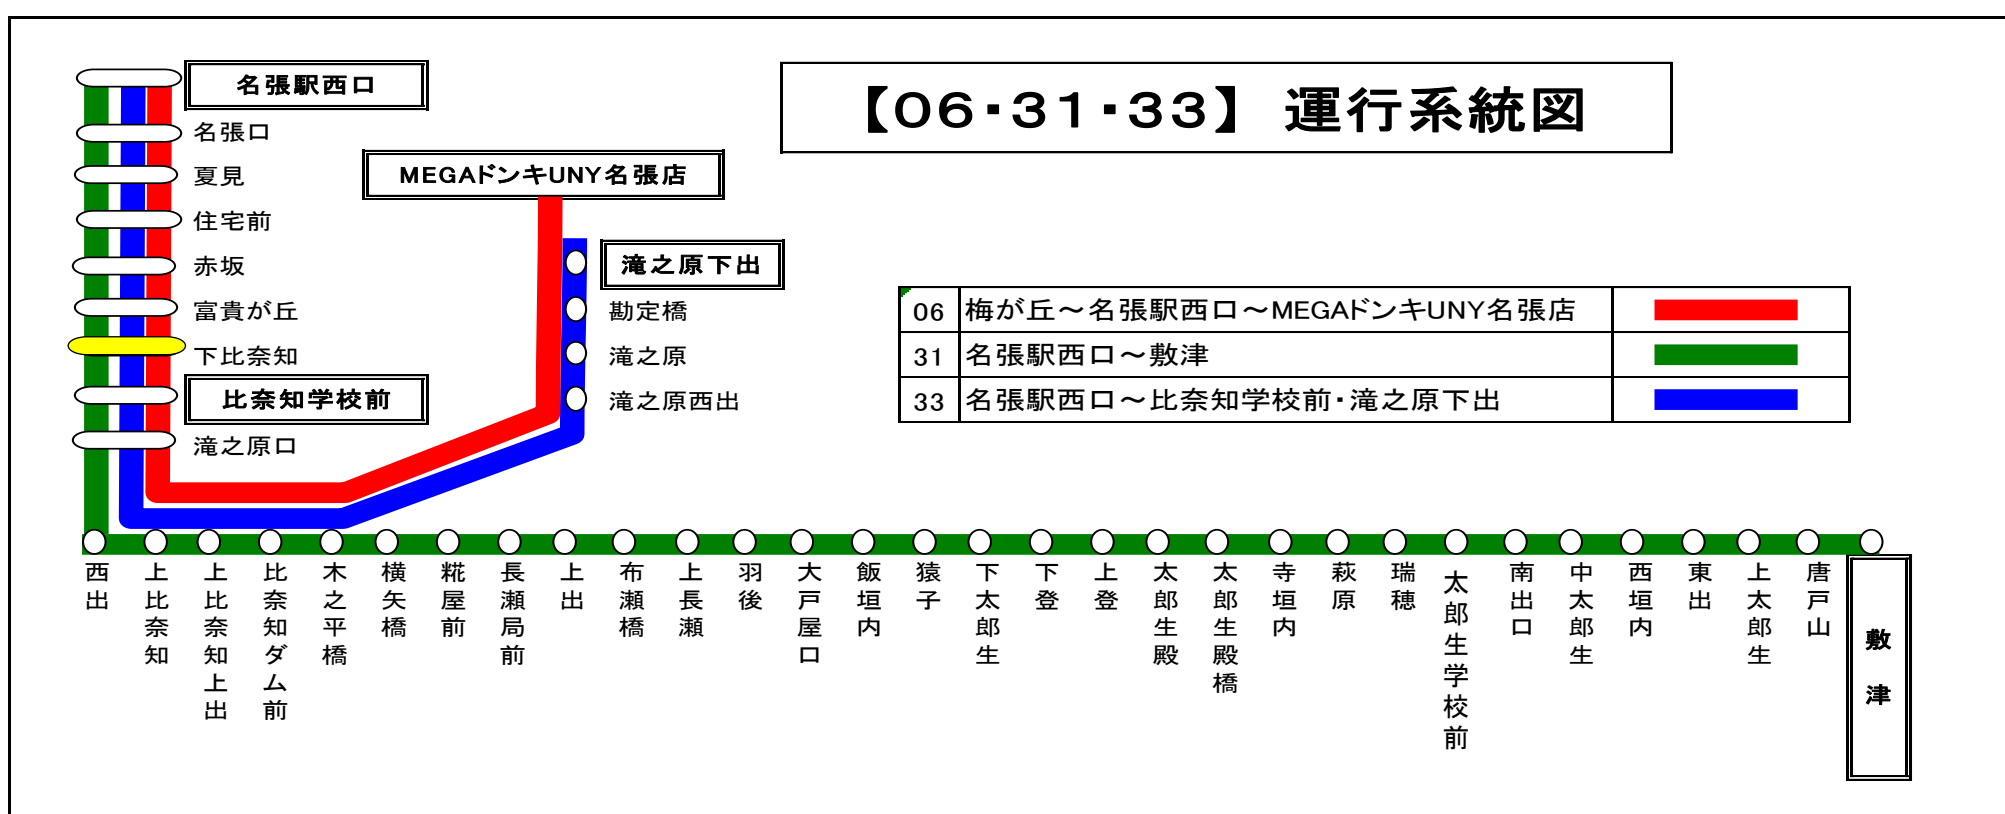

※ 下記時刻表は道路反対側でお待ちください

平日時刻表(Weekdays)																
行先	時刻	6	7	8	9	10	11	12	13	14	15	16	17	18	19	20
【31】 敷津						0			10				45			
【33】 滝之原下出			35										5	23		
【6】 比奈知学校前												10			45	30
【33】 MEGAドンキUNY名張店							0			0	0					

【ご案内】

- 台風、積雪により、お客様の安全が確保されないと思われる場合は運休することがございます。
- 道路状況により、大幅に遅延する場合がございますので、あらかじめご了承ください。

下記期間は日祝日ダイヤで運行します

お盆期間 8月13日から8月15日

年末年始 12月30日から1月4日

バスの現在地が確認できます

名張・伊賀地区

バスロケーションシステム