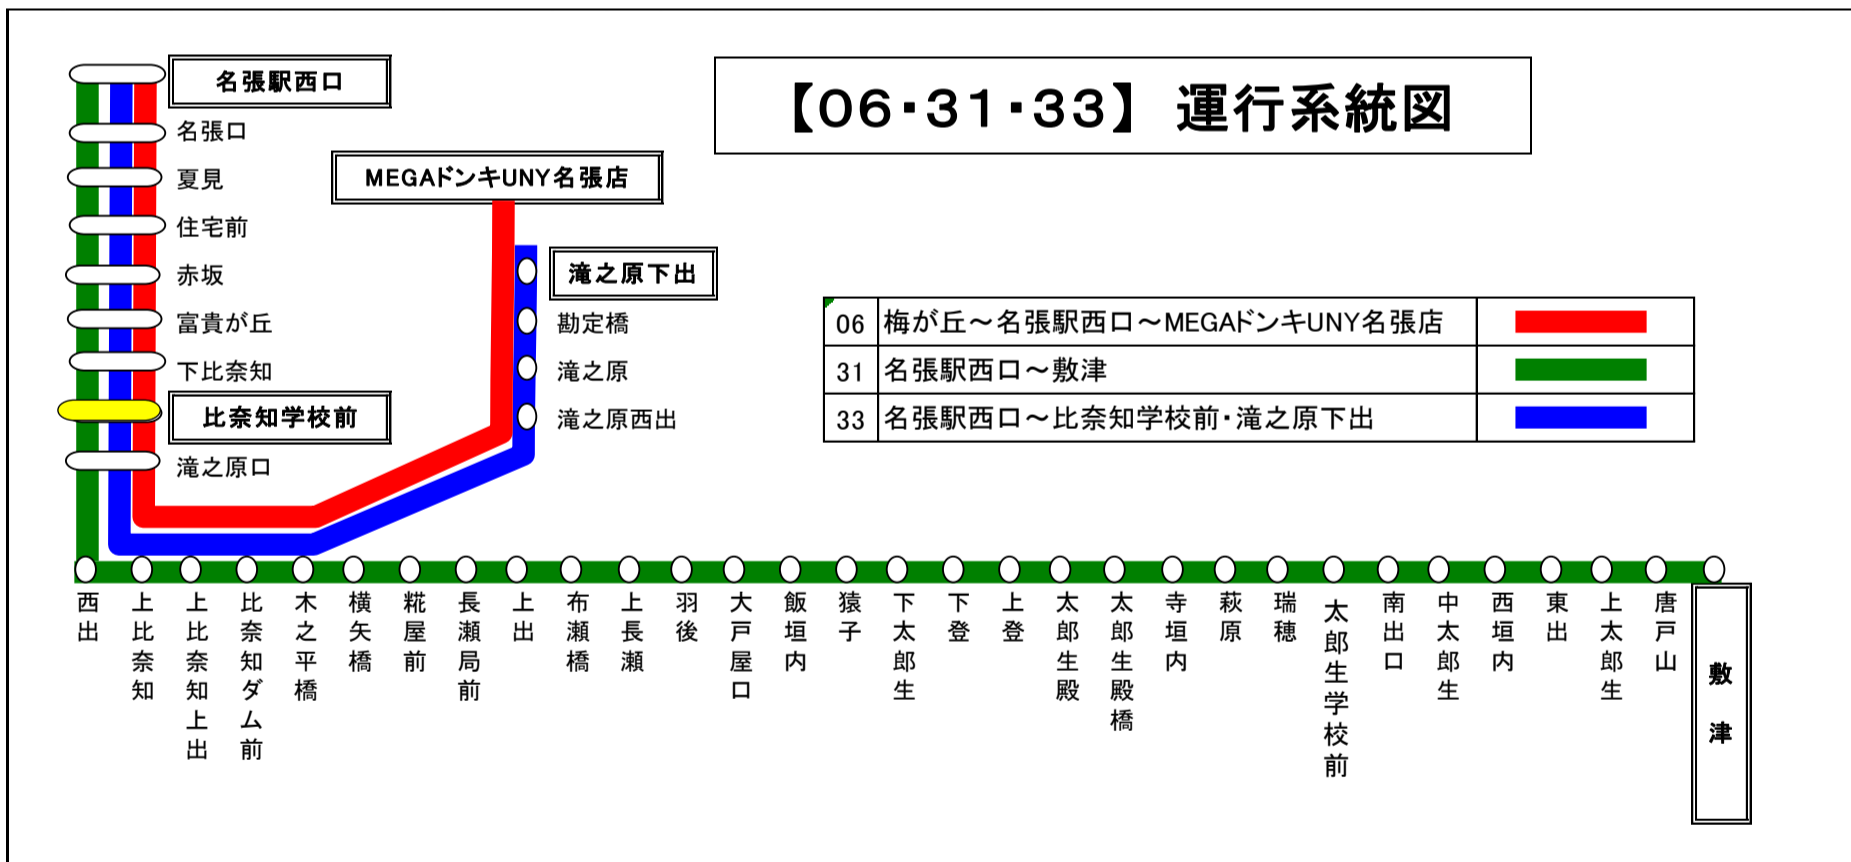

比奈知学校前 01のりば 敷津向き

土日祝日時刻表(Weekends)															
行先	時刻	7	8	9	10	11	12	13	14	15	16	17	18	19	20
【31】 敷津					1				11			46			
【6】 MEGAドンキUNY名張店						1	1								

比奈知学校前 01のりば 敷津向き

スマートフォンで時刻検索できます!URLはこちら→<http://www.sanco.co.jp/sp/>

【ご案内】
 ●台風、積雪により、お客様の安全が確保されないと思われる場合は運休することがございます。
 ●道路状況により、大幅に遅延する場合がございますので、あらかじめご了承ください。

下記期間は日祝日ダイヤで運行します

お盆期間 8月13日から8月15日

年末年始 12月30日から1月4日

バスの現在地が確認できます
名張・伊賀地区
バスロケーションシステム

スマートフォン  携帯電話 

「乗車停留所」と「降車停留所」を選択するだけで、指定した乗車停留所への接近情報が表示されます!
 ※高速バス・コミュニティバス除く

【ご案内】

- 台風、積雪により、お客様の安全が確保されないと思われる場合は運休することがございます。
- 道路状況により、大幅に遅延する場合がございますので、あらかじめご了承ください。

下記期間は日祝日ダイヤで運行します

お盆期間	8月13日から8月15日
年末年始	12月30日から1月4日

バスの現在地が確認できます

名張・伊賀地区

バスロケーションシステム

スマートフォン