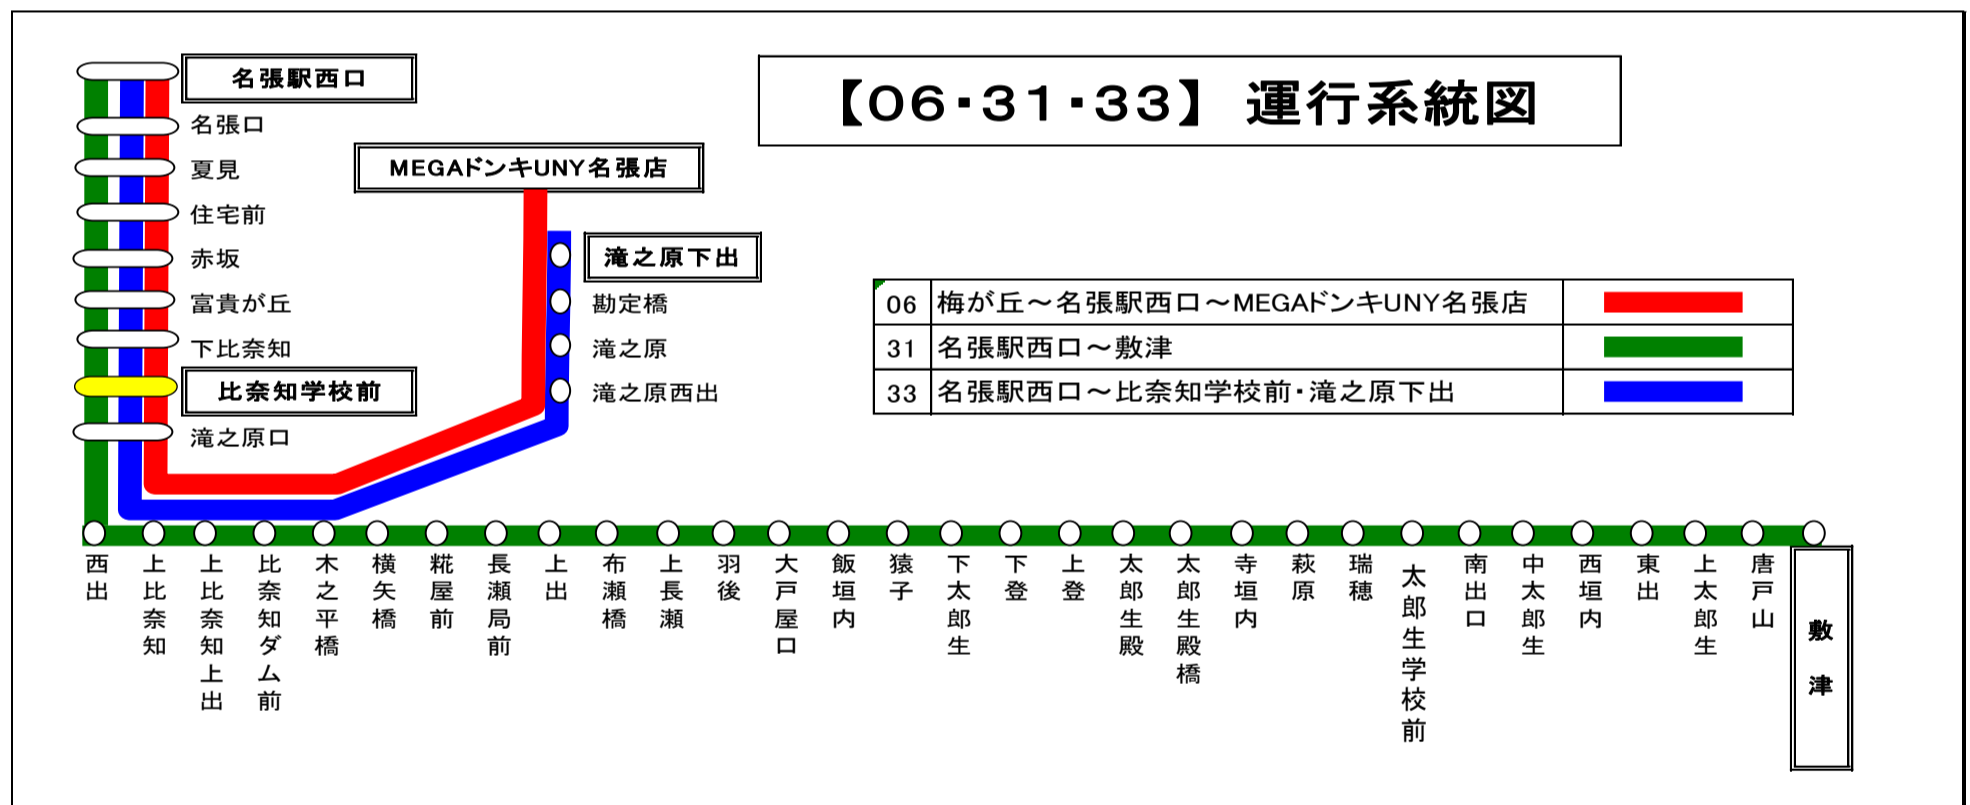

土日祝日時刻表 (Weekends)																
行先	時刻	6	7	8	9	10	11	12	13	14	15	16	17	18	19	20
【31】		34	29	9		43	43					13				
【33】名張駅前				44												
【6】名張駅前経由北回り 梅が丘								24		24						

比奈知学校前 02のりば 名張向き

スマートフォンで時刻検索できます! URLはこちら→<http://www.sanco.co.jp/sp/>

【ご案内】

- 台風、積雪により、お客様の安全が確保されないと思われる場合は運休することがございます。
- 道路状況により、大幅に遅延する場合がございますので、あらかじめご了承ください。

下記期間は日祝日ダイヤで運行します

お盆期間	8月13日から8月15日
年末年始	12月30日から1月4日

バスの現在地が確認できます

名張・伊賀地区

バスロケーションシステム

スマートフォン