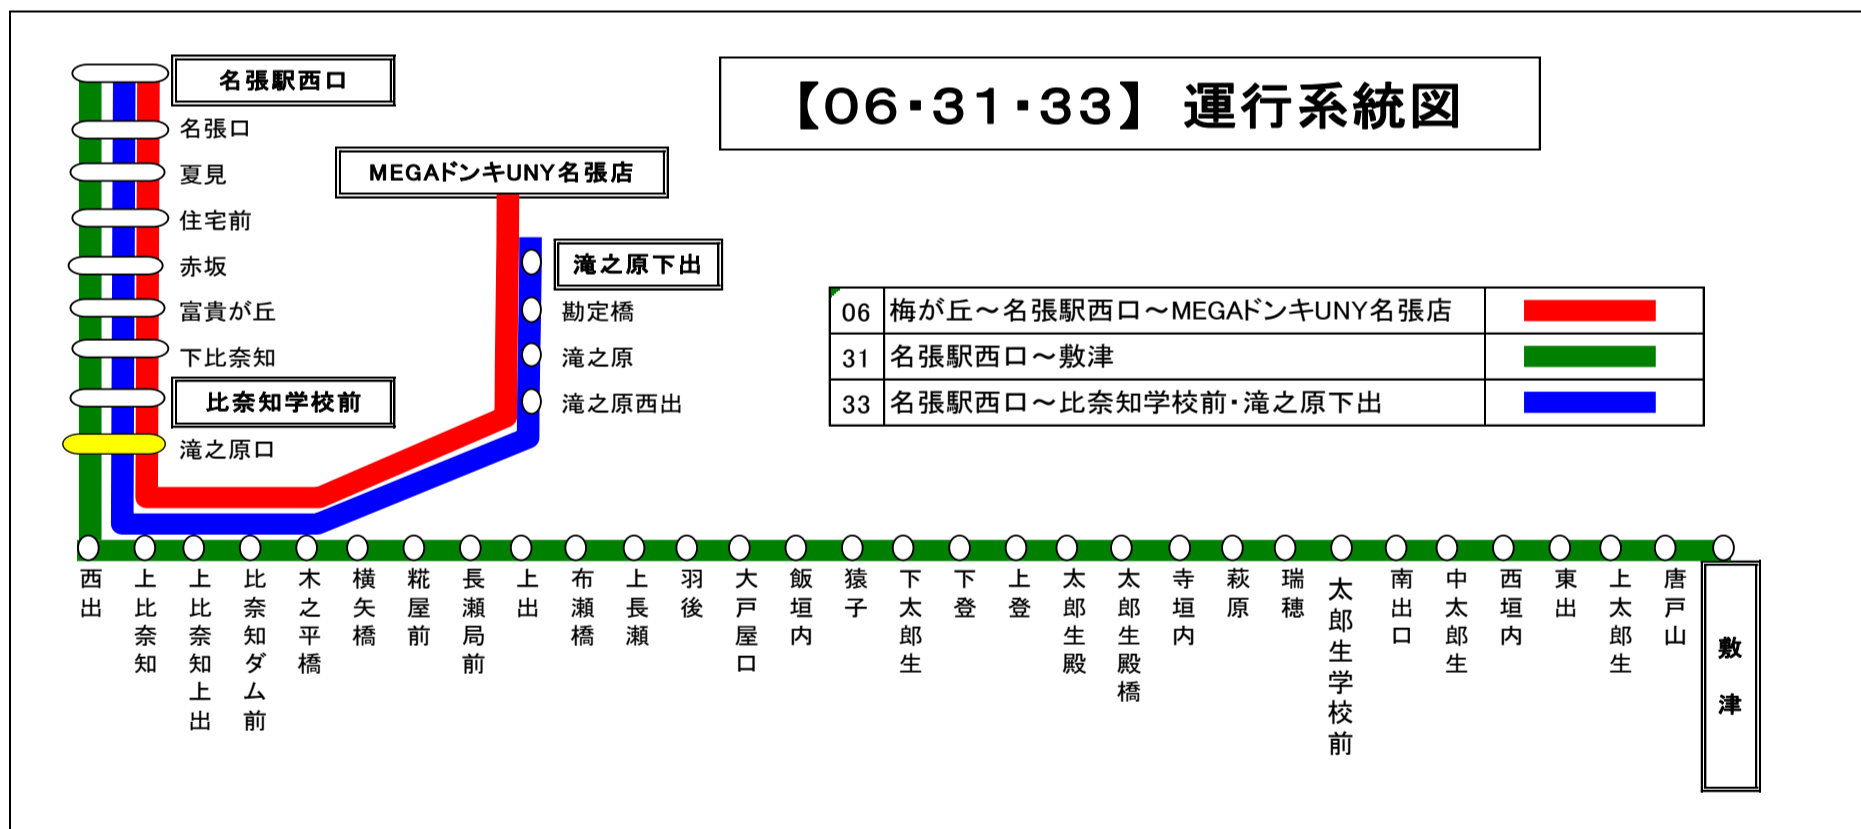

滝之原口 01のりば 敷津向き

土日祝日時刻表(Weekends)															
行先	時刻	7	8	9	10	11	12	13	14	15	16	17	18	19	20
【31】 敷津					2				12			47			
【6】 MEGAドンキUNY名張店						2	2								

滝之原口 01のりば 敷津向き

スマートフォンで時刻検索できます!URLはこちら→<http://www.sanco.co.jp/sp/>

【ご案内】
 ●台風、積雪により、お客様の安全が確保されないと思われる場合は運休することがございます。
 ●道路状況により、大幅に遅延する場合がございますので、あらかじめご了承ください。

下記期間は日祝日ダイヤで運行します

お盆期間 8月13日から8月15日

年末年始 12月30日から1月4日

バスの現在地が確認できます
名張・伊賀地区
バスロケーションシステム

スマートフォン  携帯電話 

「乗車停留所」と「降車停留所」を選択するだけで、指定した乗車停留所への接近情報が表示されます!
 ※高速バス・コミュニティバス除く

滝之原口(たきのはらぐち)													名張向き		
平日時刻表(Weekdays)															
行先	時刻	7	8	9	10	11	12	13	14	15	16	17	18	19	20
【31】			2			42			52						
【33】名張駅前			8												
【6】名張駅前経由北回り 梅が丘							23	23		23					

滝之原口 02のりば 名張向き