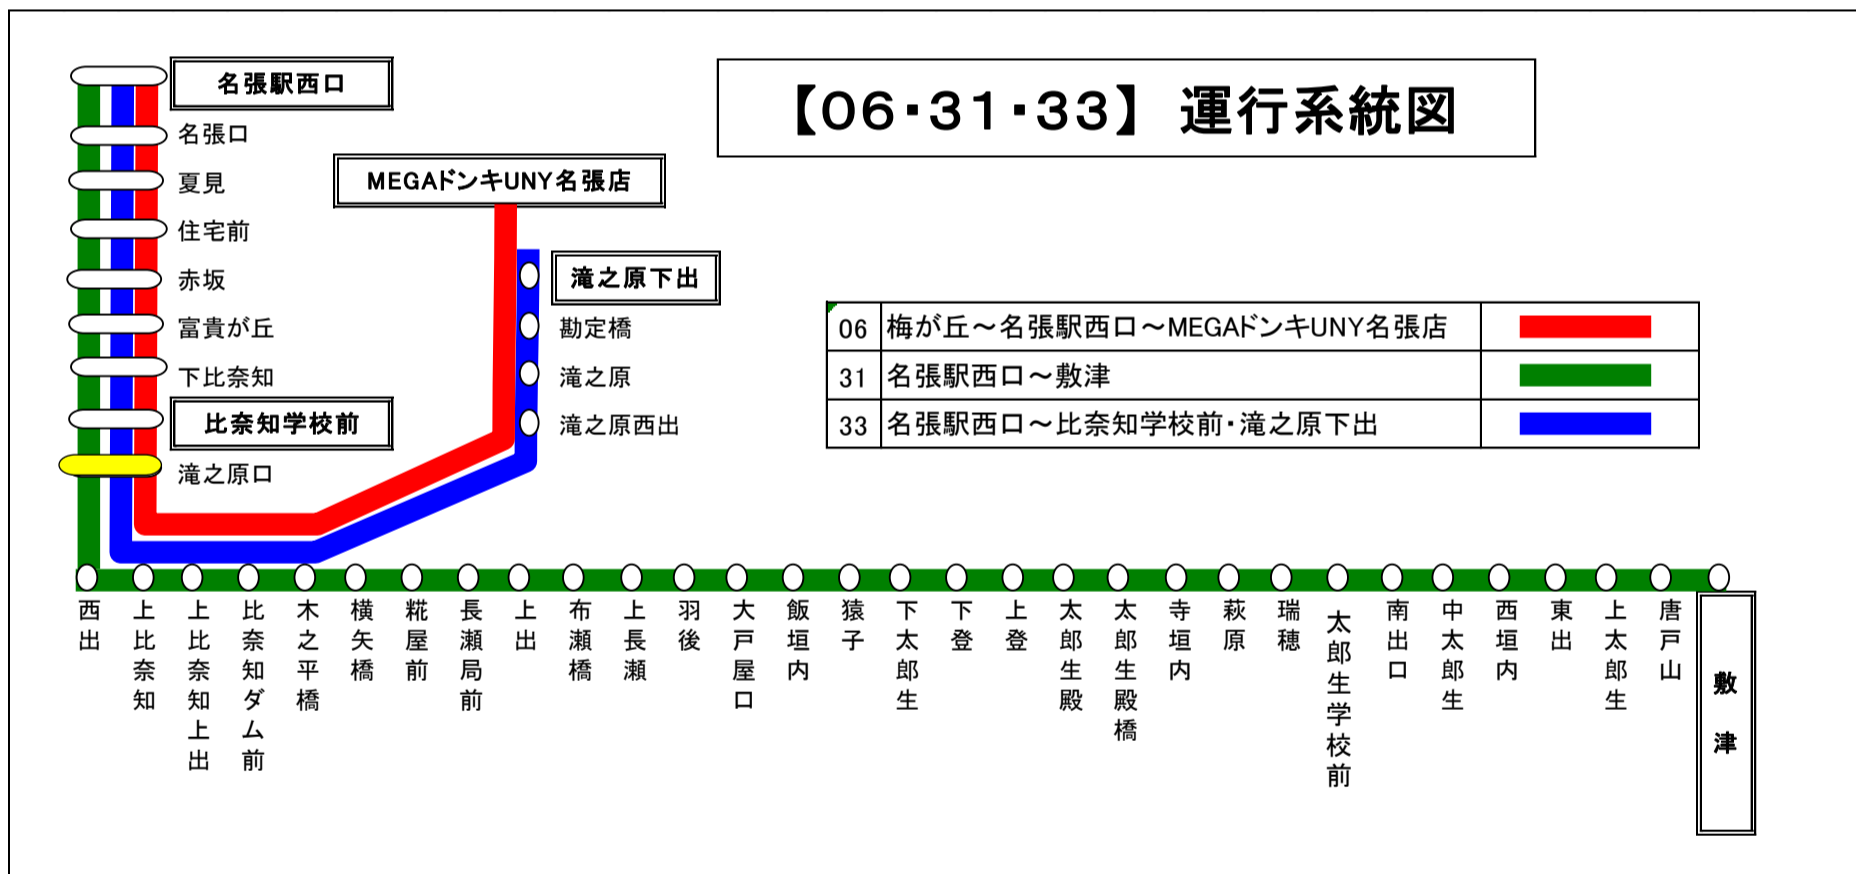

【ご案内】
 ●台風、積雪により、お客様の安全が確保されないと思われる場合は運休することがございます。
 ●道路状況により、大幅に遅延する場合がございますので、あらかじめご了承ください。

下記期間は日祝日ダイヤで運行します

お盆期間 8月13日から8月15日

年末年始 12月30日から1月4日

バスの現在地が確認できます
名張・伊賀地区
バスロケーションシステム

スマートフォン  携帯電話 

「乗車停留所」と「降車停留所」を選択するだけで、指定した乗車停留所への接近情報が表示されます!
 ※高速バス・コミュニティバス除く

滝之原口(たきのはらぐち)													名張向き		
平日時刻表(Weekdays)															
行先	時刻	7	8	9	10	11	12	13	14	15	16	17	18	19	20
【31】			2			42			52						
【33】名張駅前			8												
【6】名張駅前経由北回り 梅が丘							23	23		23					

滝之原口 02のりば 名張向き

土日祝日時刻表(Weekends)															
行先	時刻	7	8	9	10	11	12	13	14	15	16	17	18	19	20
【31】			8			42					12				
【33】名張駅前															
【6】名張駅前経由北回り 梅が丘							23		23						

滝之原口 02のりば 名張向き

スマートフォンで時刻検索できます!URLはこちら→<http://www.sanco.co.jp/sp/>