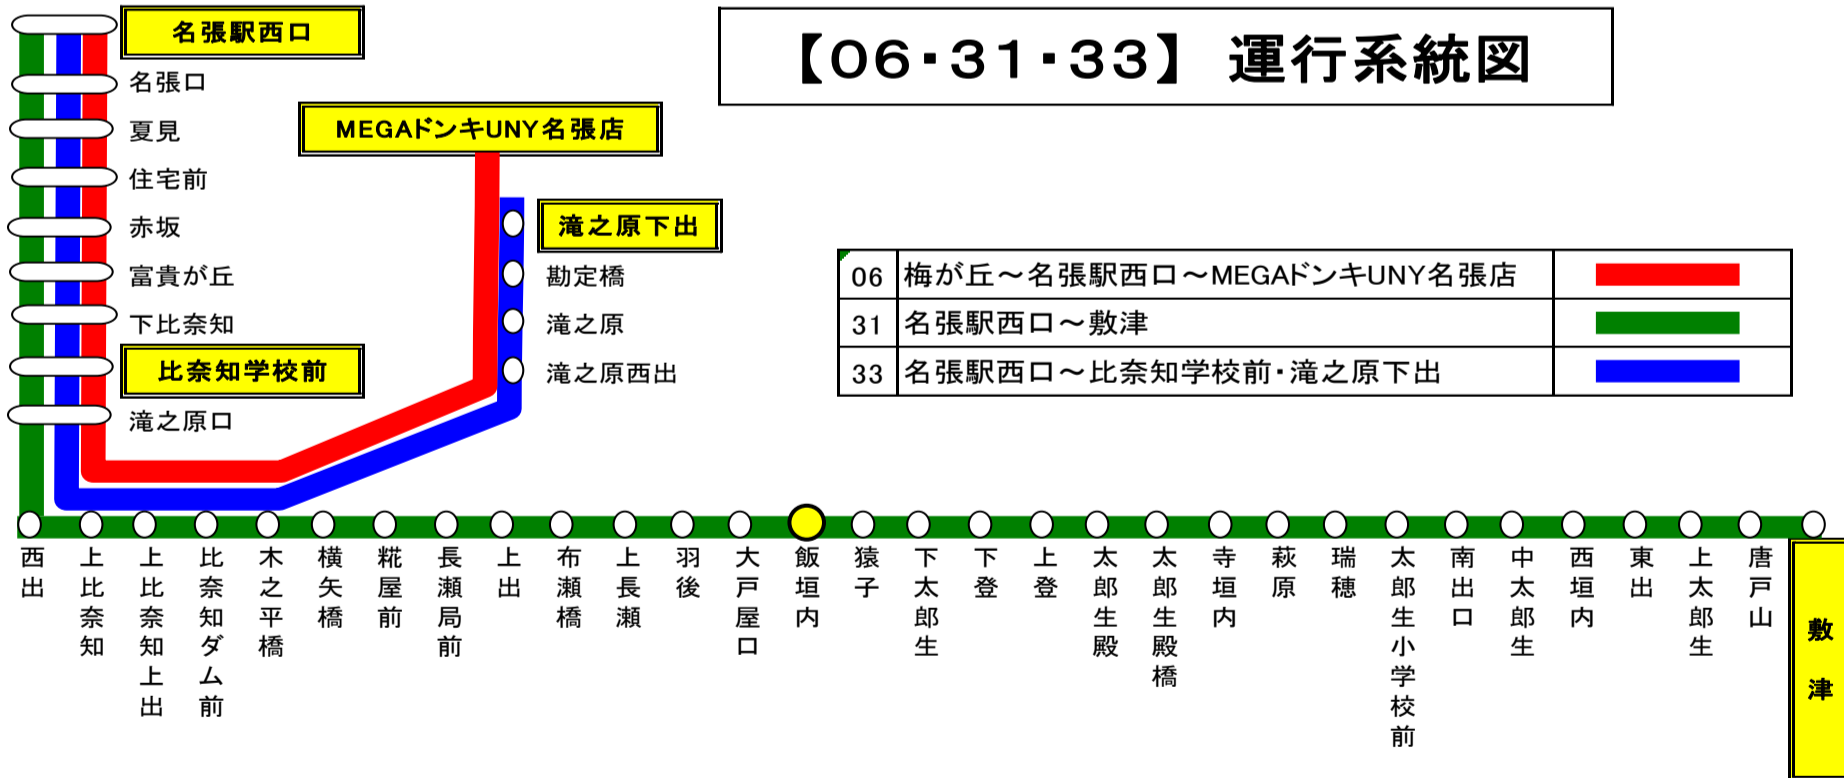

飯垣内(はがいと)	共用
------------------	----

平日時刻表																
行先	時刻	6	7	8	9	10	11	12	13	14	15	16	17	18	19	20
【31】 敷津					26		26		36			36		11		

飯垣内 01のりば 共用

土日祝日時刻表																
行先	時刻	6	7	8	9	10	11	12	13	14	15	16	17	18	19	20
【31】 敷津					26				36			36		11		

飯垣内 01のりば 共用

※ 下記時刻表は道路反対側でお待ちください

平日時刻表																
行先	時刻	6	7	8	9	10	11	12	13	14	15	16	17	18	19	20
【31】 名張駅前			43			17		17		27			27			

土日祝日時刻表																
行先	時刻	6	7	8	9	10	11	12	13	14	15	16	17	18	19	20
【31】 名張駅前			43			17				27			27			

スマートフォンで時刻検索できます!URLはこちら→<http://www.sanco.co.jp/sp/>

【ご案内】

- 台風、積雪により、お客様の安全が確保されないと思われる場合は運休することがございます。
- 道路状況により、大幅に遅延する場合がございますので、あらかじめご了承ください。

【06・31・33】 運行系統図

下記期間は日祝日ダイヤで運行します

お盆期間 8月13日から8月15日

年末年始 12月30日から1月4日

バスの現在地が確認できます

名張・伊賀地区

スマートフォン

バスロケーションシステム

「乗車停留所」と「降車停留所」を選択するだけで、
指定した乗車停留所への接近情報が表示されます!

※高速バス・コミュニティバス除く

携帯電話