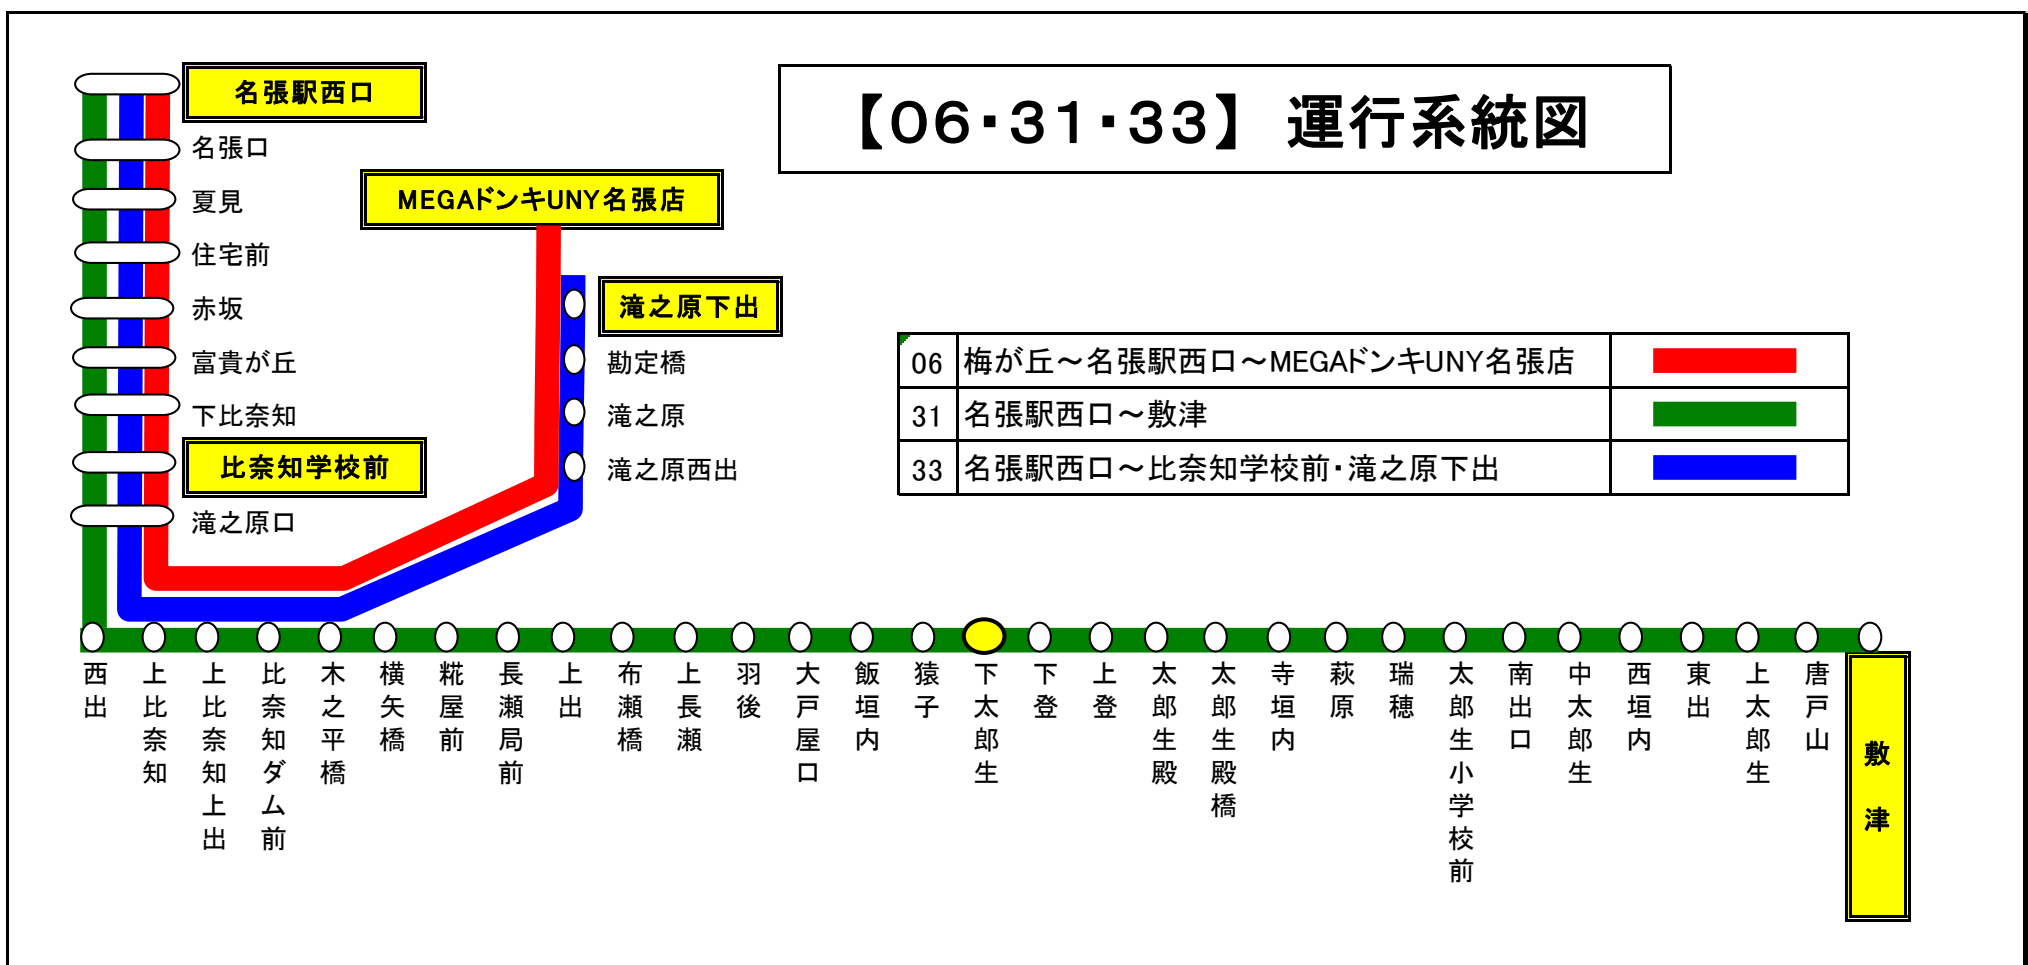

<h1>下太郎生(しもたろう)</h1>														共用		
平日時刻表																
行先	時刻	6	7	8	9	10	11	12	13	14	15	16	17	18	19	20
【31】 名張駅前			39			13		13		23			23			

下太郎生 01のりば 共用

土日祝日時刻表																
行先	時刻	6	7	8	9	10	11	12	13	14	15	16	17	18	19	20
【31】 名張駅前			39			13				23			23			

下太郎生 01のりば 共用

※ 下記時刻表は道路反対側でお待ちください

平日時刻表																
行先	時刻	6	7	8	9	10	11	12	13	14	15	16	17	18	19	20
【31】 敷津					29		29		39			39		14		

土日祝日時刻表																
行先	時刻	6	7	8	9	10	11	12	13	14	15	16	17	18	19	20
【31】 敷津					29				39			39		14		

スマートフォンで時刻検索できます!URLはこちら→<http://www.sanco.co.jp/sp/>

【ご案内】

- 台風、積雪により、お客様の安全が確保されないと思われる場合は運休することがございます。
- 道路状況により、大幅に遅延する場合がございますので、あらかじめご了承ください。

下記期間は日祝日ダイヤで運行します

お盆期間 8月13日から8月15日

年末年始 12月30日から1月4日

バスの現在地が確認できます

名張・伊賀地区

スマートフォン

バスロケーションシステム

「乗車停留所」と「降車停留所」を選択するだけで、
指定した乗車停留所への接近情報が表示されます!
※高速バス・コミュニティバス除く

携帯電話