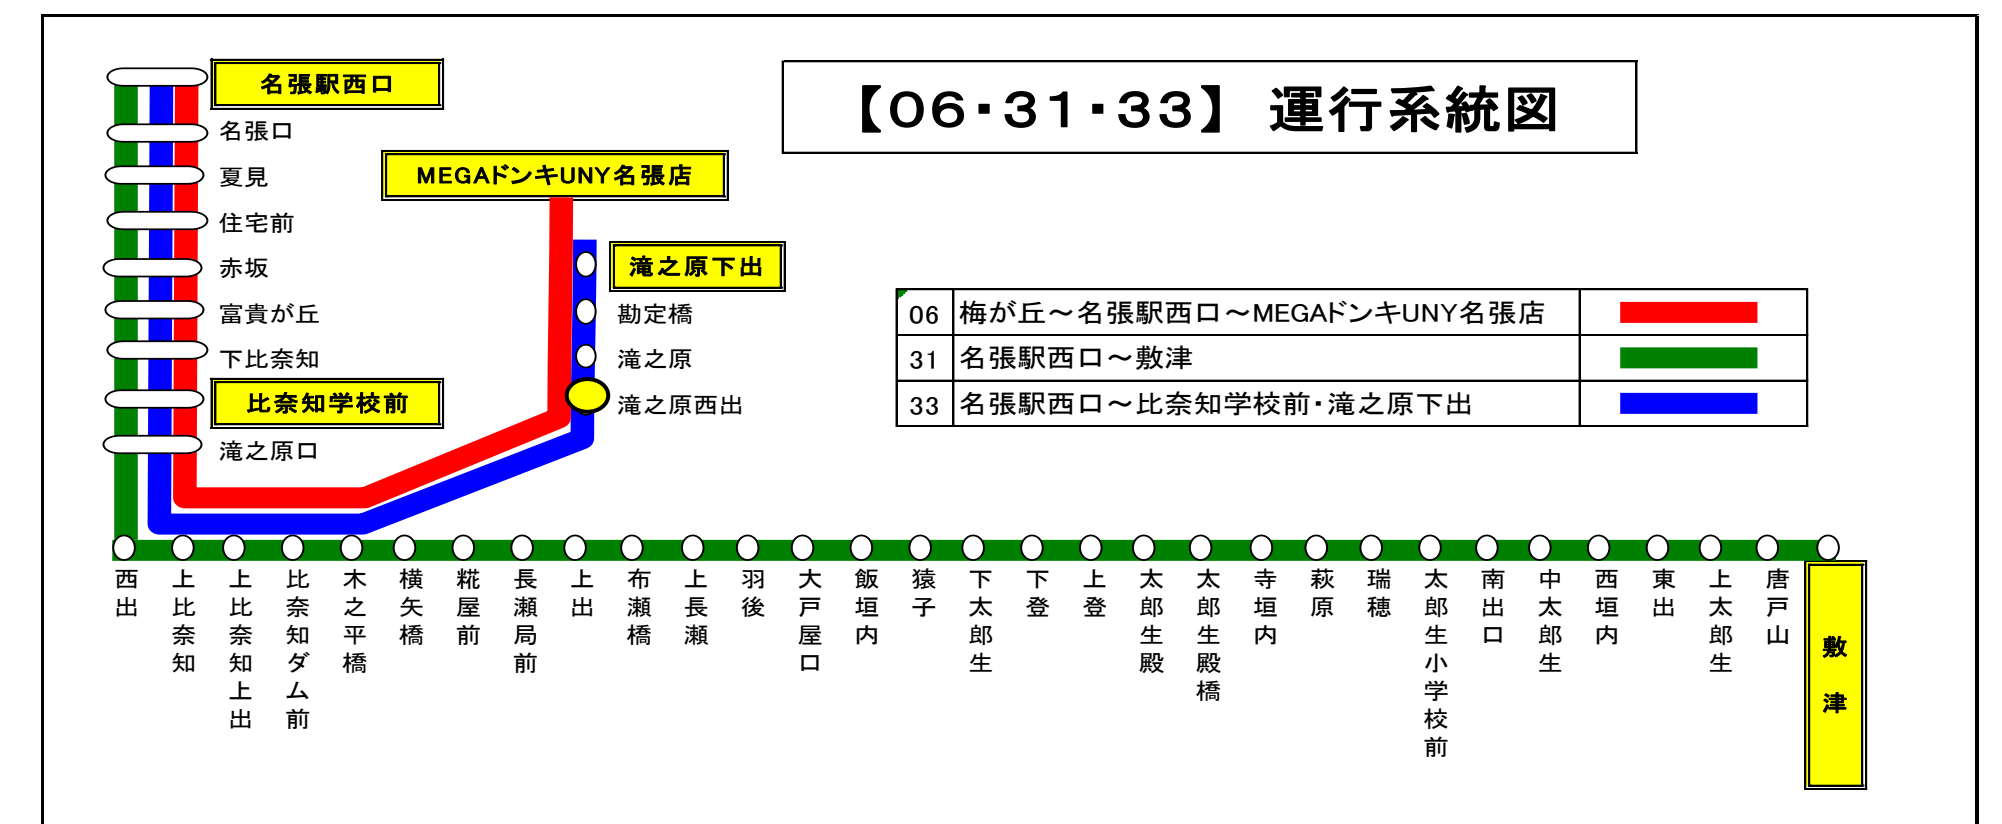

滝之原西出(たきのはらにしで)	共用
-----------------	----

平日時刻表															
行先	時刻	7	8	9	10	11	12	13	14	15	16	17	18	19	20
【33】 名張駅前		58	43												

滝之原西出 02のりば 共用

土日祝日時刻表															
行先	時刻	7	8	9	10	11	12	13	14	15	16	17	18	19	20
【33】 名張駅前			39												

滝之原西出 02のりば 共用

※ 下記時刻表は道路反対側でお待ちください

平日時刻表															
行先	時刻	7	8	9	10	11	12	13	14	15	16	17	18	19	20
【33】 滝之原下出		41										11	36		

土日祝日時刻表															
行先	時刻	7	8	9	10	11	12	13	14	15	16	17	18	19	20
【33】 滝之原下出												11			

スマートフォンで時刻検索できます!URLはこちら→<http://www.sanco.co.jp/sp/>

【ご案内】

- 台風、積雪により、お客様の安全が確保されないと思われる場合は運休することがございます。
- 道路状況により、大幅に遅延する場合がございますので、あらかじめご了承ください。

下記期間は日祝日ダイヤで運行します

お盆期間 8月13日から8月15日

年末年始 12月30日から1月4日

バスの現在地が確認できます

名張・伊賀地区

バスロケーションシステム

スマートフォン

携帯電話

「乗車停留所」と「降車停留所」を選択するだけで、指定した乗車停留所への接近情報が表示されます!
※高速バス・コミュニティバス除く