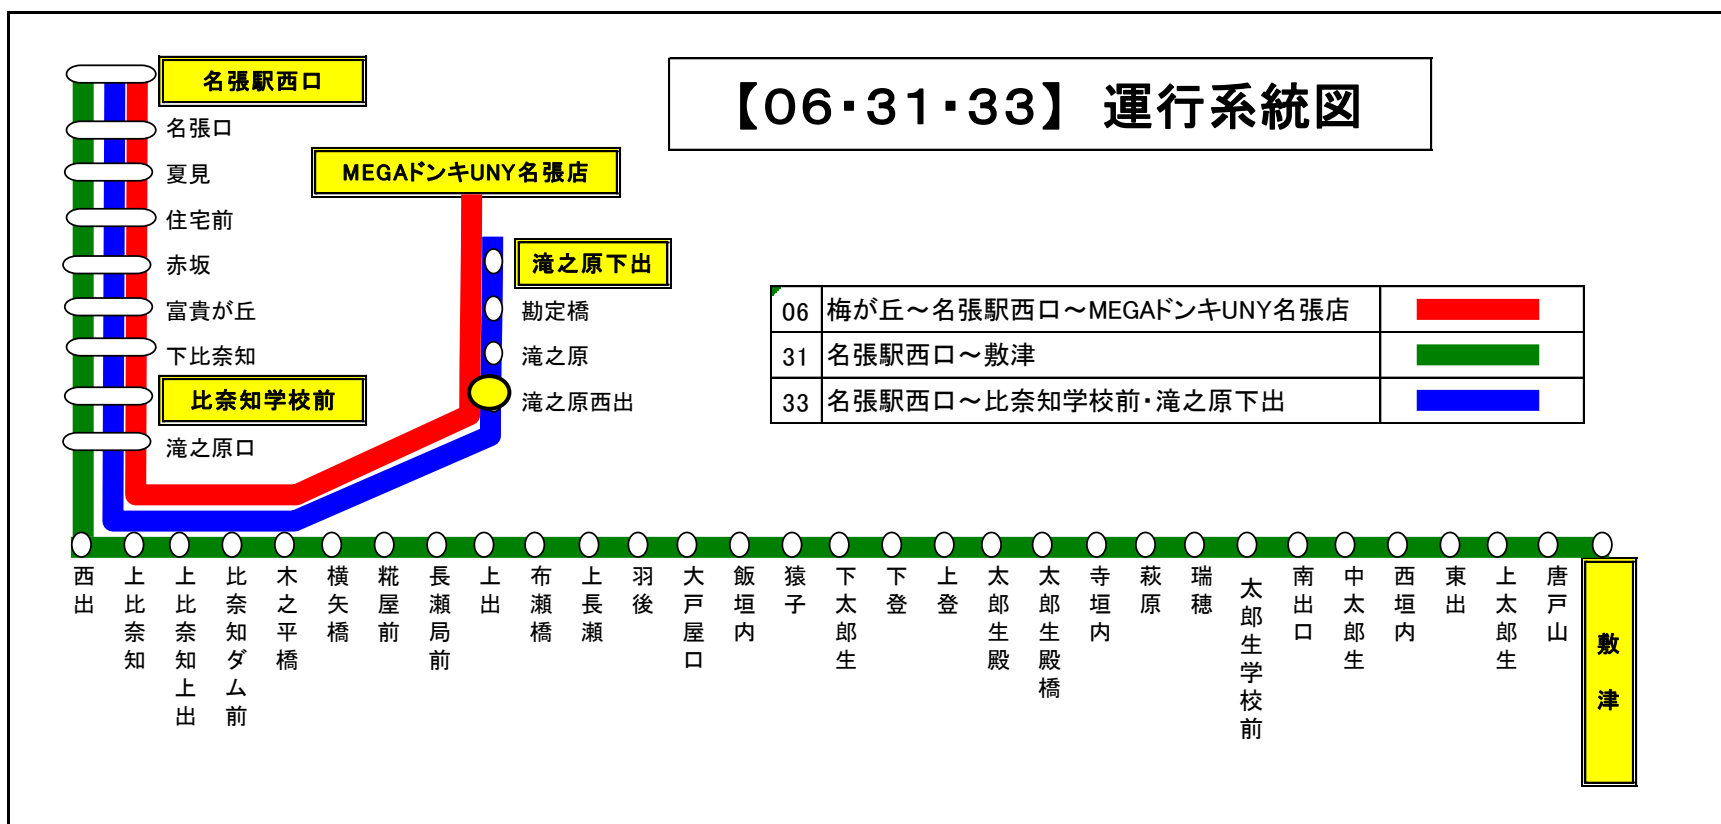

滝之原西出(たきのはらにしで)	共用
-----------------	----

平日時刻表													
行先	時刻	7	8	9	10	11	12	13	14	15	16	17	18
【33】 名張駅前		58		13									

滝之原西出 02のりば 共用

土日祝日時刻表													
行先	時刻	7	8	9	10	11	12	13	14	15	16	17	18
【33】 名張駅前	運行なし												

滝之原西出 02のりば 共用

※ 下記時刻表は道路反対側でお待ちください

平日時刻表													
行先	時刻	7	8	9	10	11	12	13	14	15	16	17	18
【33】 滝之原下出		41										11	36

土日祝日時刻表													
行先	時刻	7	8	9	10	11	12	13	14	15	16	17	18
【33】 滝之原下出	運行なし												

スマートフォンで時刻検索できます!URLはこちら→<http://www.sanco.co.jp/sp/>

【ご案内】

- 台風、積雪により、お客様の安全が確保されないと思われる場合は運休することがございます。
- 道路状況により、大幅に遅延する場合がございますので、あらかじめご了承ください。

下記期間は日祝日ダイヤで運行します

お盆期間 8月13日から8月15日

年末年始 12月30日から1月4日

バスの現在地が確認できます

名張・伊賀地区

バスロケーションシステム

スマートフォン

「乗車停留所」と「降車停留所」を選択するだけで、指定した乗車停留所への接近情報が表示されます!  
※高速バス・コミュニティバス除く

携帯電話