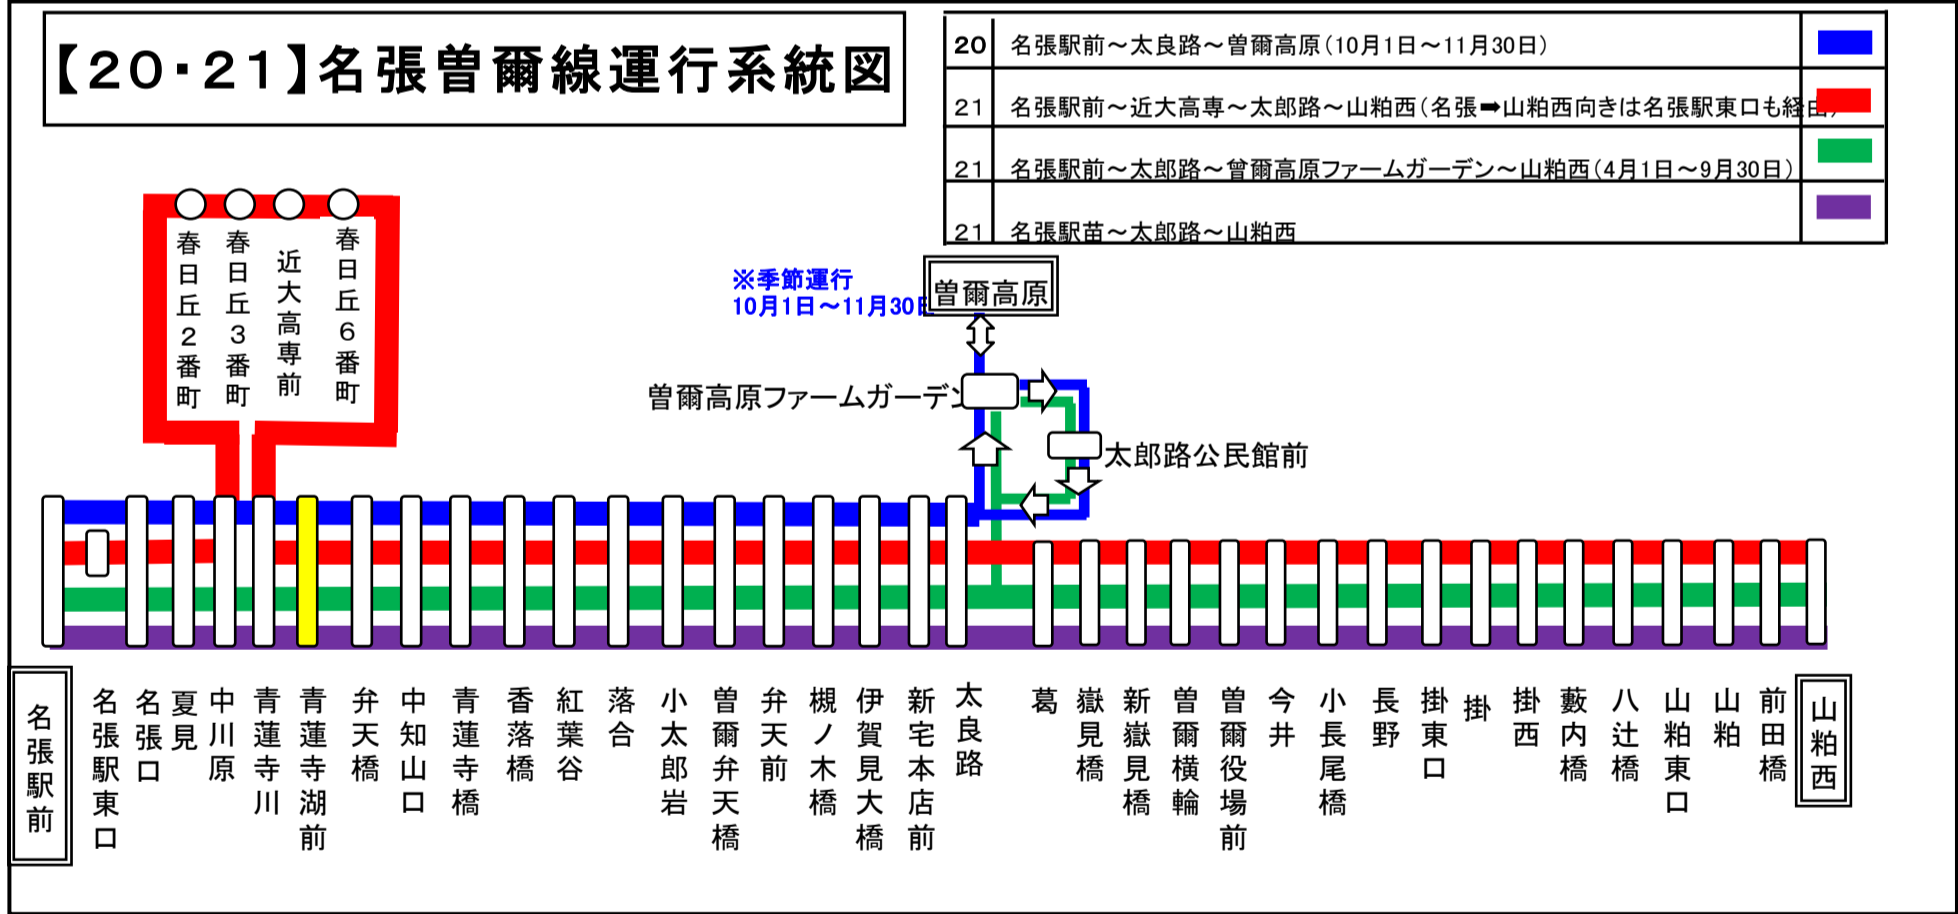

青蓮寺湖前(しょうれんじこまえ) 山粕向き

平日時刻表(Weekdays)															
行先	時刻	7	8	9	10	11	12	13	14	15	16	17	18	19	20
【21】 山粕西			14		● 14			14		59			19		
【21】曾爾高原ファームガーデン経由 山粕西					○ 14										
【20】 曾爾高原				※ 44											

○：4月1日～9月30日の間のみ運転 ●：10月1日～3月31日の間のみ運転
※：10月1日～11月30日の間のみ運転

青蓮寺湖前 02のりば

土日祝日時刻表(Weekends)															
行先	時刻	7	8	9	10	11	12	13	14	15	16	17	18	19	20
【21】 山粕西			14		● 14			14		59			19		
【21】曾爾高原ファームガーデン経由 山粕西					○ 14										
【20】 曾爾高原				※ 44	※ 44										

○：4月1日～9月30日の間のみ運転 ●：10月1日～3月31日の間のみ運転
※：10月1日～11月30日の間のみ運転

スマートフォンで時刻検索できます!URLはこちら→<http://www.sanco.co.jp/sp/>

この路線は、補助金によって運行を維持しております。
皆様のご利用が、明日のバス路線を支えます。

天候・その他道路状況により遅れる場合又は運行を見合わせる場合がありますので、予めご了承ください。

下記期間は日祝日ダイヤで運行します

お盆期間	8月13日から8月15日
年末年始	12月30日から1月4日

バスの現在地が確認できます

名張・伊賀地区
バスロケーションシステム

スマートフォン
「乗車停留所」と「降車停留所」を選択するだけで、指定した乗車停留所への接近情報が表示されます!
※高速バス・コミュニティバス除く

携帯電話

この路線は、補助金によって運行を維持しております。
バスに関するお問い合わせ(忘れ物・チャーターバス等)は
三重交通 伊賀営業所
(0595) 66-3715