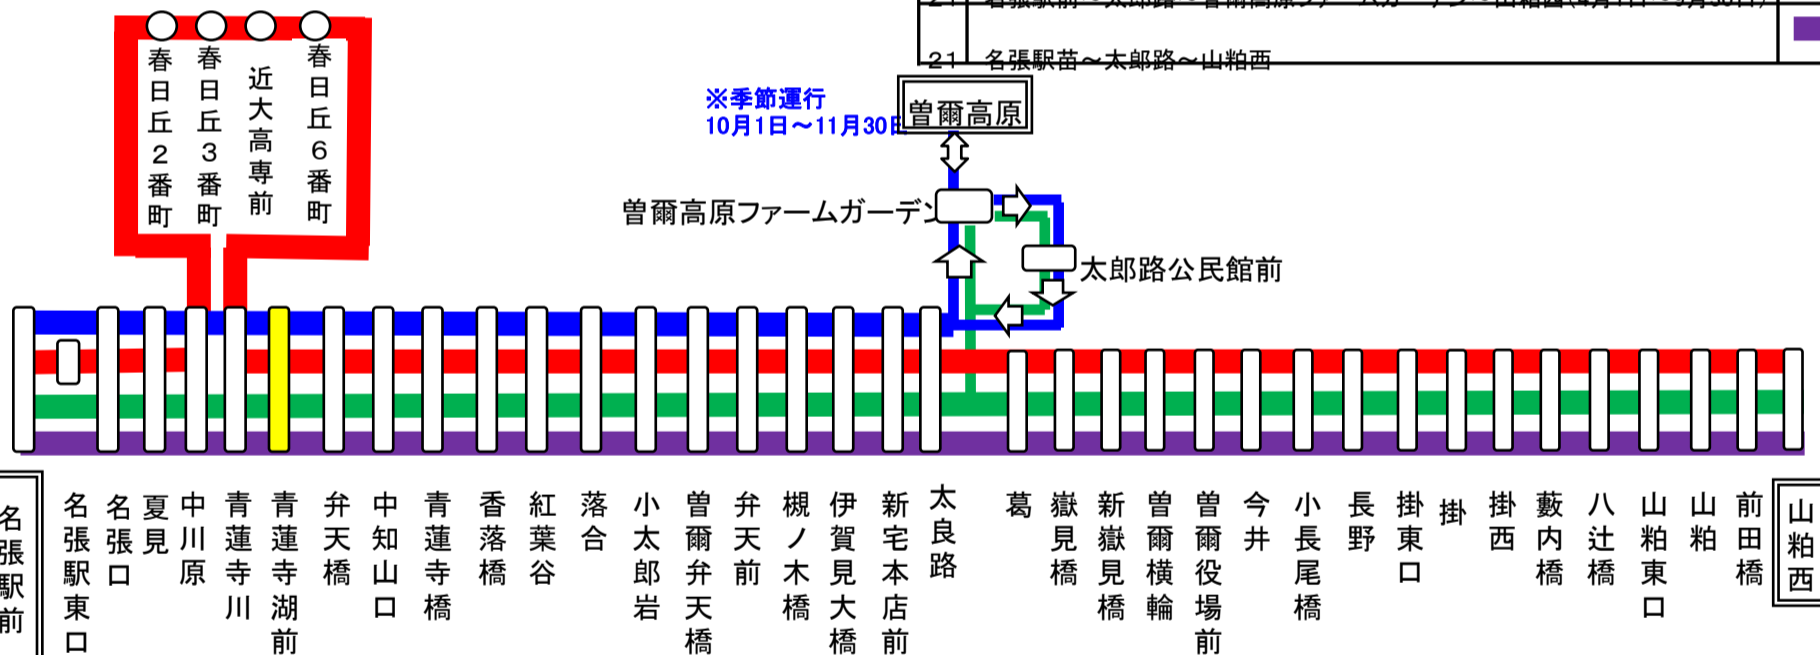

行先	時刻	7	8	9	10	11	12	13	14	15	16	17	18	19	20
【20】		35		48			3			※ 4	※ 4	近 33			
【21】名張駅前										5					

※：10月1日～11月30日の間のみ運転
近：近大高専前経由

スマートフォンで時刻検索できます!URLはこちら→<http://www.sanco.co.jp/sp/>

【20・21】名張曾爾線運行系統図

20	名張駅前～太良路～曾爾高原(10月1日～11月30日)	
21	名張駅前～近大高専～太郎路～山粕西(名張→山粕西向きは名張駅東口も経由)	
21	名張駅前～太郎路～曾爾高原ファームガーデン～山粕西(4月1日～9月30日)	
21	名張駅前苗～太郎路～山粕西	

この路線は、補助金によって運行を維持しております。
皆様のご利用が、明日のバス路線を支えます。

天候・その他道路状況により遅れる場合又は運行を見合わせる場合がありますので、予めご了承ください。

下記期間は日祝日ダイヤで運行します

お盆期間 8月13日から8月15日

年末年始 12月30日から1月4日

バスの現在地が確認できます

名張・伊賀地区

バスロケーションシステム

スマートフォン

「乗車停留所」と「降車停留所」を選択するだけで、
指定した乗車停留所への接近情報が表示されます!
※高速バス・コミュニティバス除く