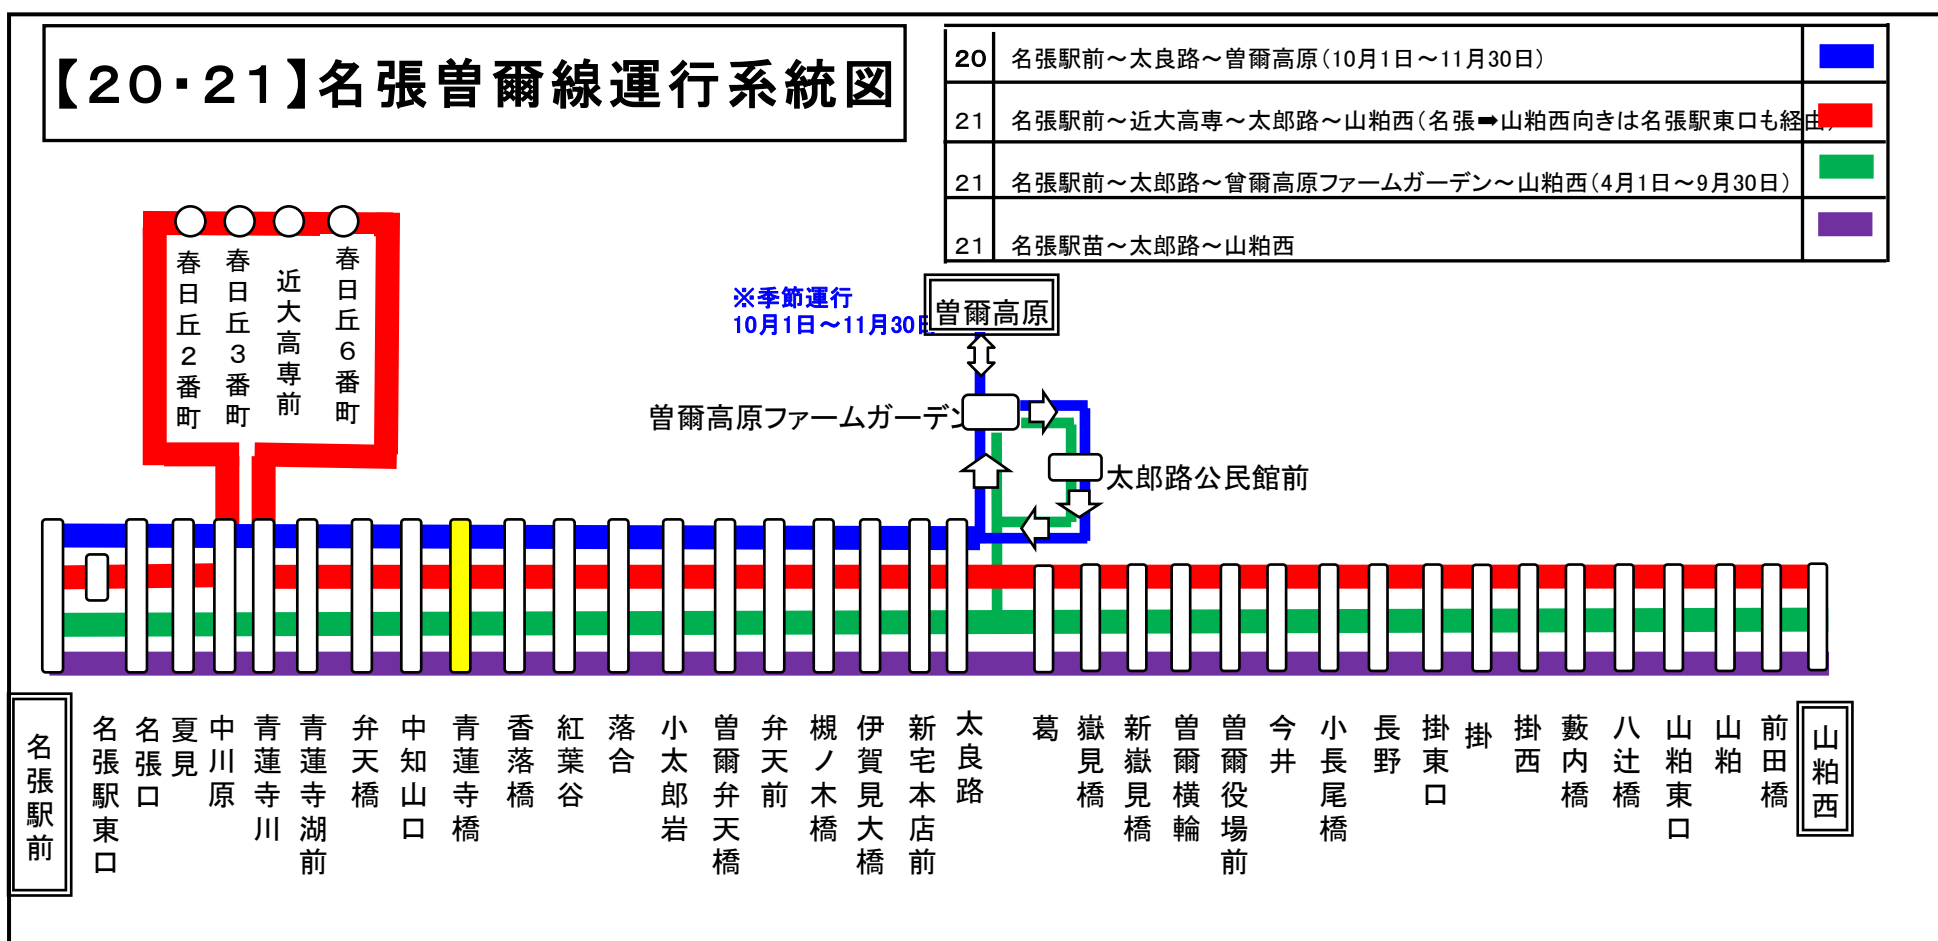

青蓮寺橋(しょうれんじばし)														共用	
平日時刻表(Weekdays)															
行先	時刻	7	8	9	10	11	12	13	14	15	16	17	18	19	20
【20】		31		44		59				1※	0近	29			
【21】名張駅前															
※：10月1日～11月30日の間のみ運転 近：近大高専前経由															
土日祝日時刻表(Weekends)															
行先	時刻	7	8	9	10	11	12	13	14	15	16	17	18	19	20
【20】		31		44		59				※	0※	0近	29		
【21】名張駅前										1					
※：10月1日～11月30日の間のみ運転 近：近大高専前経由															
※ 下記時刻表は道路反対側でお待ちください															
平日時刻表(Weekdays)															
行先	時刻	7	8	9	10	11	12	13	14	15	16	17	18	19	20
【21】			18		● 18			18			3		23		
山粕西															
【21】曾爾高原ファームガーデン経由					○ 18										
山粕西															
【20】				※ 48											
曾爾高原															
○：4月1日～9月30日の間のみ運転 ●：10月1日～3月31日の間のみ運転 ※：10月1日～11月30日の間のみ運転															
土日祝日時刻表(Weekends)															
行先	時刻	7	8	9	10	11	12	13	14	15	16	17	18	19	20
【21】			18		● 18			18			3		23		
山粕西															
【21】曾爾高原ファームガーデン経由					○ 18										
山粕西															
【20】				※ 48	※ 48										
曾爾高原															
○：4月1日～9月30日の間のみ運転 ●：10月1日～3月31日の間のみ運転 ※：10月1日～11月30日の間のみ運転															
スマートフォンで時刻検索できます!URLはこちら→ http://www.sanco.co.jp/sp/															

この路線は、補助金によって運行を維持しております。
皆様のご利用が、明日のバス路線を支えます。

天候・その他道路状況により遅れる場合又は運行を見合わせる場合がありますので、予めご了承ください。

下記期間は日祝日ダイヤで運行します

お盆期間 8月13日から8月15日

年末年始 12月30日から1月4日

バスの現在地が確認できます

名張・伊賀地区

スマートフォン バスロケーションシステム