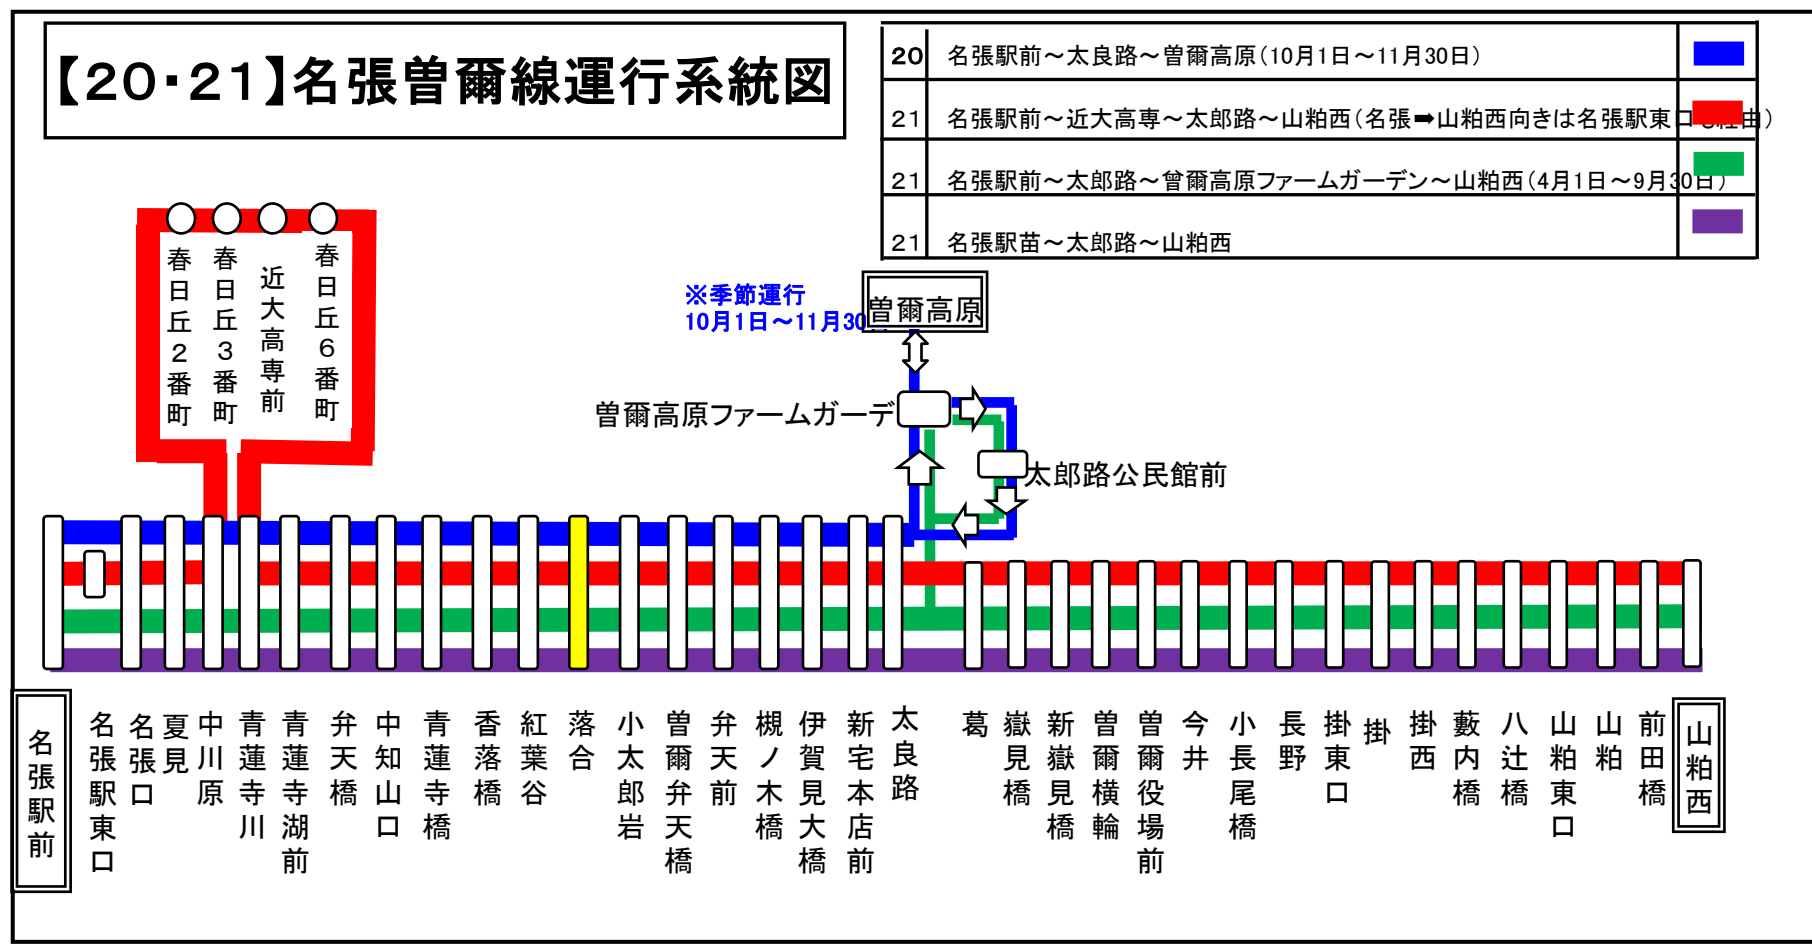

落合(おちあい)														共用	
平日時刻表(Weekdays)															
行先	時刻	7	8	9	10	11	12	13	14	15	16	17	18	19	20
【20】		15		28		43			45	※ 44		近 13			
【21】名張駅前															
※：10月1日～11月30日の間のみ運転 近：近大高専前経由															
土日祝日時刻表(Weekends)															
行先	時刻	7	8	9	10	11	12	13	14	15	16	17	18	19	20
【20】		15		28		43			※ 44	※ 44		近 13			
【21】名張駅前									45						
※：10月1日～11月30日の間のみ運転 近：近大高専前経由															
※ 下記時刻表は道路反対側でお待ちください															
平日時刻表(Weekdays)															
行先	時刻	7	8	9	10	11	12	13	14	15	16	17	18	19	20
【21】			34		● 34			34				19		39	
山粕西															
【21】曾爾高原ファームガーデン経由					○ 34										
山粕西															
【20】					※ 4										
曾爾高原															
○：4月1日～9月30日の間のみ運転 ●：10月1日～3月31日の間のみ運転 ※：10月1日～11月30日の間のみ運転															
土日祝日時刻表(Weekends)															
行先	時刻	7	8	9	10	11	12	13	14	15	16	17	18	19	20
【21】			34		● 34			34				19		39	
山粕西															
【21】曾爾高原ファームガーデン経由					○ 34										
山粕西															
【20】					※ 4	※ 4									
曾爾高原															
○：4月1日～9月30日の間のみ運転 ●：10月1日～3月31日の間のみ運転 ※：10月1日～11月30日の間のみ運転															
スマートフォンで時刻検索できます!URLはこちら→ http://www.sanco.co.jp/sp/															

この路線は、補助金によって運行を維持しております。
皆様のご利用が、明日のバス路線を支えます。

天候・その他道路状況により遅れる場合又は運行を見合わせる場合がありますので、予めご了承ください。

下記期間は日祝日ダイヤで運行します

お盆期間 8月13日から8月15日

年末年始 12月30日から1月4日

バスの現在地が確認できます

名張・伊賀地区

バスロケーションシステム