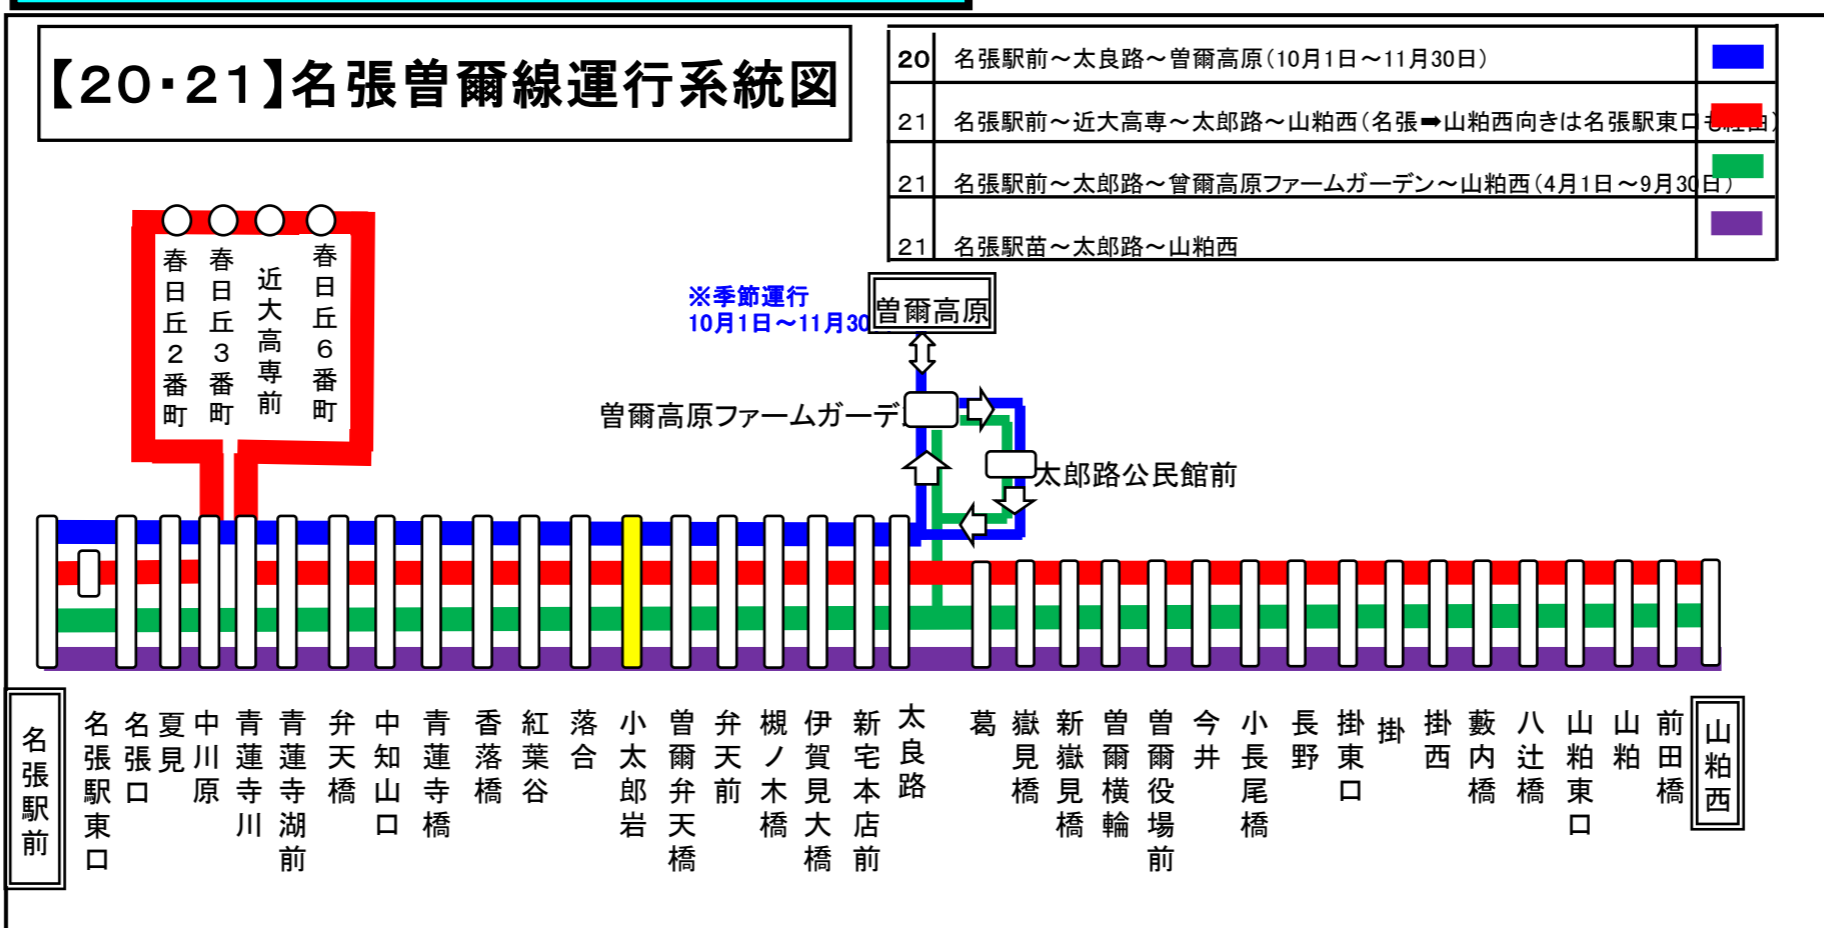

小太郎岩(こたろういわ)														共用	
平日時刻表(Weekdays)															
行先	時刻	7	8	9	10	11	12	13	14	15	16	17	18	19	20
【20】		13		26		41			43	※ 42		近 11			
【21】名張駅前															
※：10月1日～11月30日の間のみ運転 近：近大高専前経由															
小太郎岩 01のりば 共用															
土日祝日時刻表(Weekends)															
行先	時刻	7	8	9	10	11	12	13	14	15	16	17	18	19	20
【20】		13		26		41			※ 42	※ 42		近 11			
【21】名張駅前									43						
※：10月1日～11月30日の間のみ運転 近：近大高専前経由															
小太郎岩 01のりば 共用															
※ 下記時刻表は道路反対側でお待ちください															
平日時刻表(Weekdays)															
行先	時刻	7	8	9	10	11	12	13	14	15	16	17	18	19	20
【21】			36		● 36			36			21		41		
山粕西															
【21】曾爾高原ファームガーデン経由					○ 36										
山粕西															
【20】					※ 6										
曾爾高原															
○：4月1日～9月30日の間のみ運転 ●：10月1日～3月31日の間のみ運転 ※：10月1日～11月30日の間のみ運転															
土日祝日時刻表(Weekends)															
行先	時刻	7	8	9	10	11	12	13	14	15	16	17	18	19	20
【21】			36		● 36			36			21		41		
山粕西															
【21】曾爾高原ファームガーデン経由					○ 36										
山粕西															
【20】					※ 6	※ 6									
曾爾高原															
○：4月1日～9月30日の間のみ運転 ●：10月1日～3月31日の間のみ運転 ※：10月1日～11月30日の間のみ運転															
スマートフォンで時刻検索できます!URLはこちら→ http://www.sanco.co.jp/sp/															

この路線は、補助金によって運行を維持しております。皆様のご利用が、明日のバス路線を支えます。

天候・その他道路状況により遅れる場合又は運行を見合わせる場合がありますので、予めご了承ください。

下記期間は日祝日ダイヤで運行します

お盆期間 8月13日から8月15日

年末年始 12月30日から1月4日

バスの現在地が確認できます

名張・伊賀地区

バスロケーションシステム